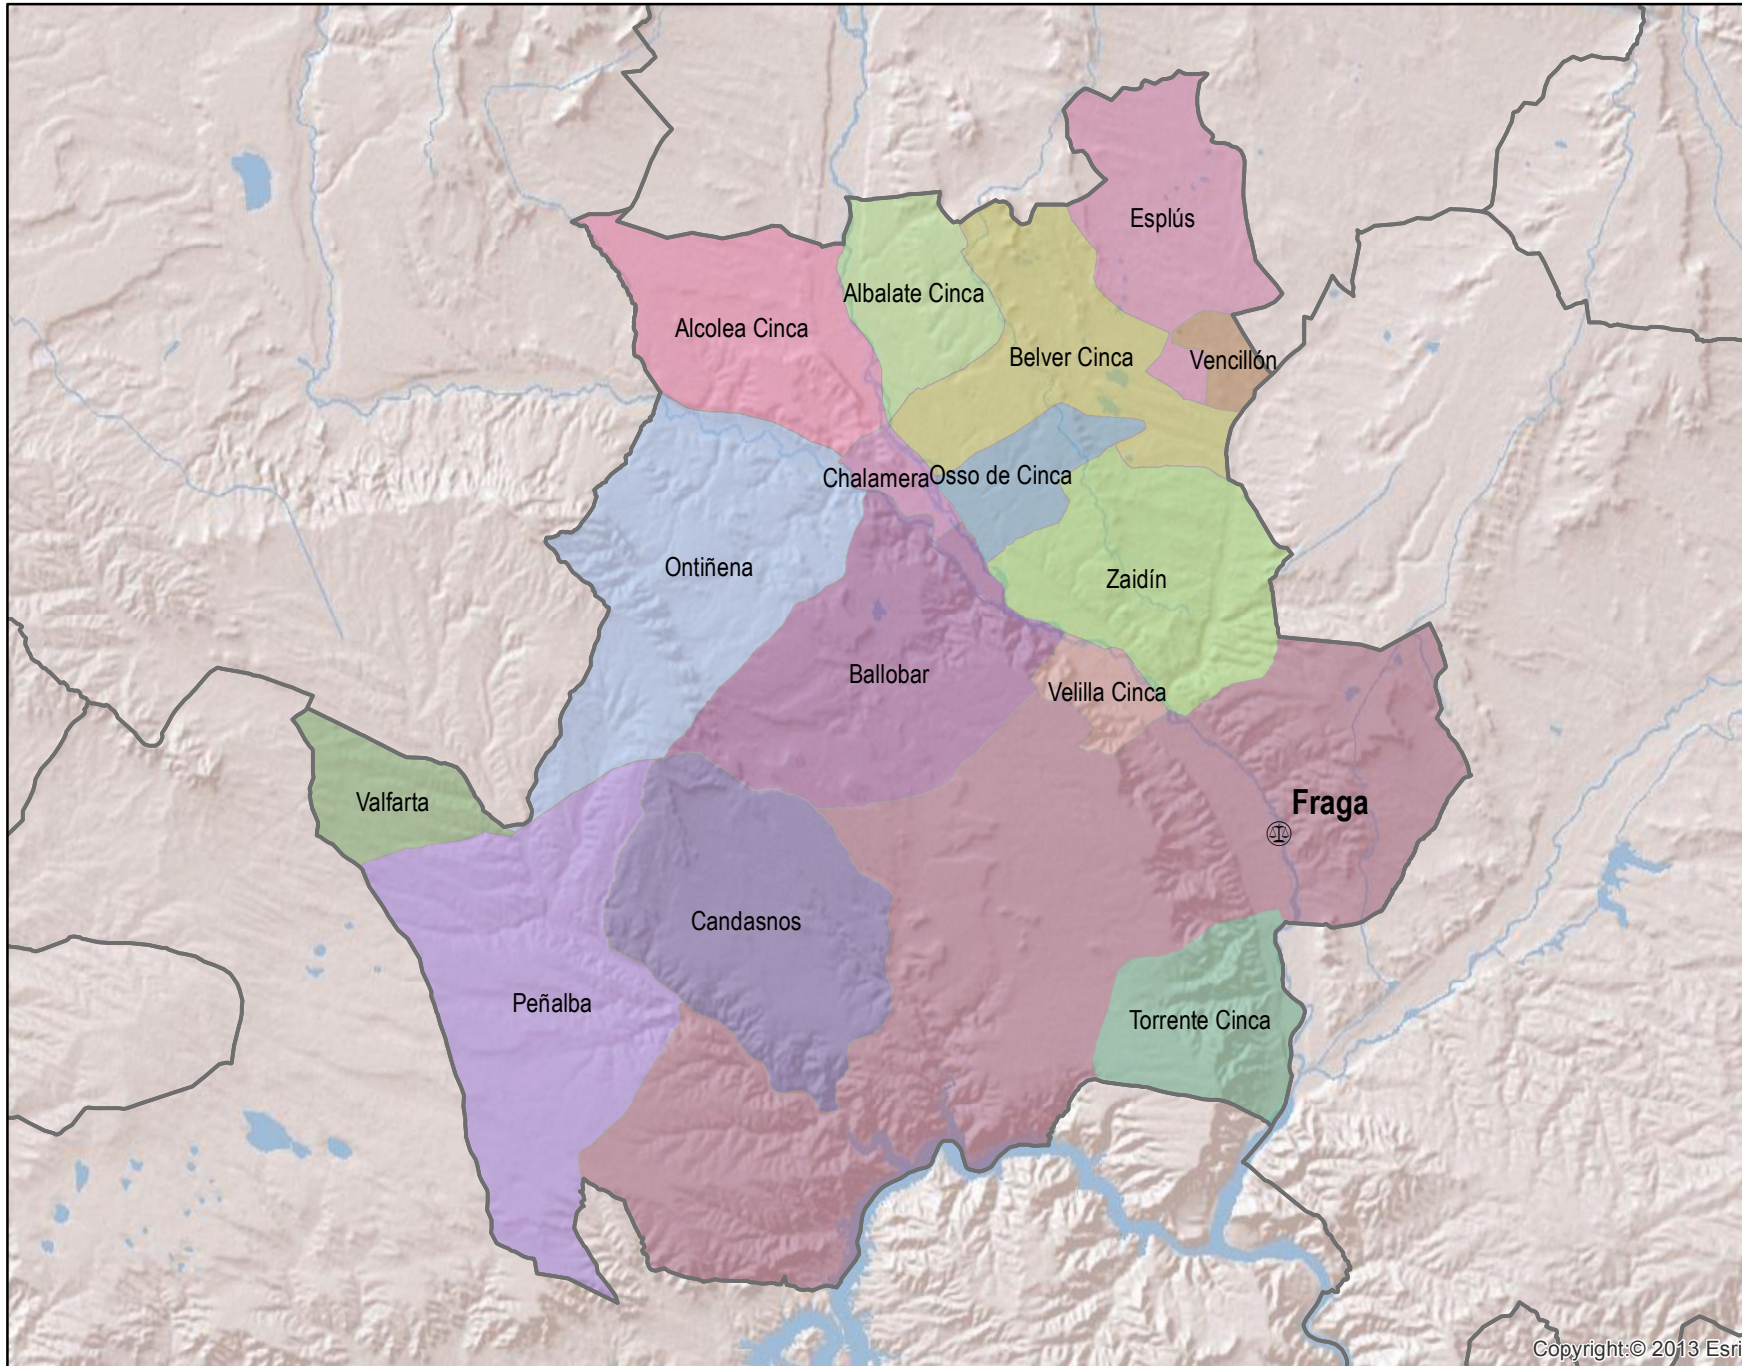

Fraga

Mapa de Partido Judicial y municipios de su ámbito territorial

 Cabecera Partido Judicial

Municipios:	16
Población:	26066 hab.
Superficie:	1513,2 Km ²
Unidades Judiciales:	2