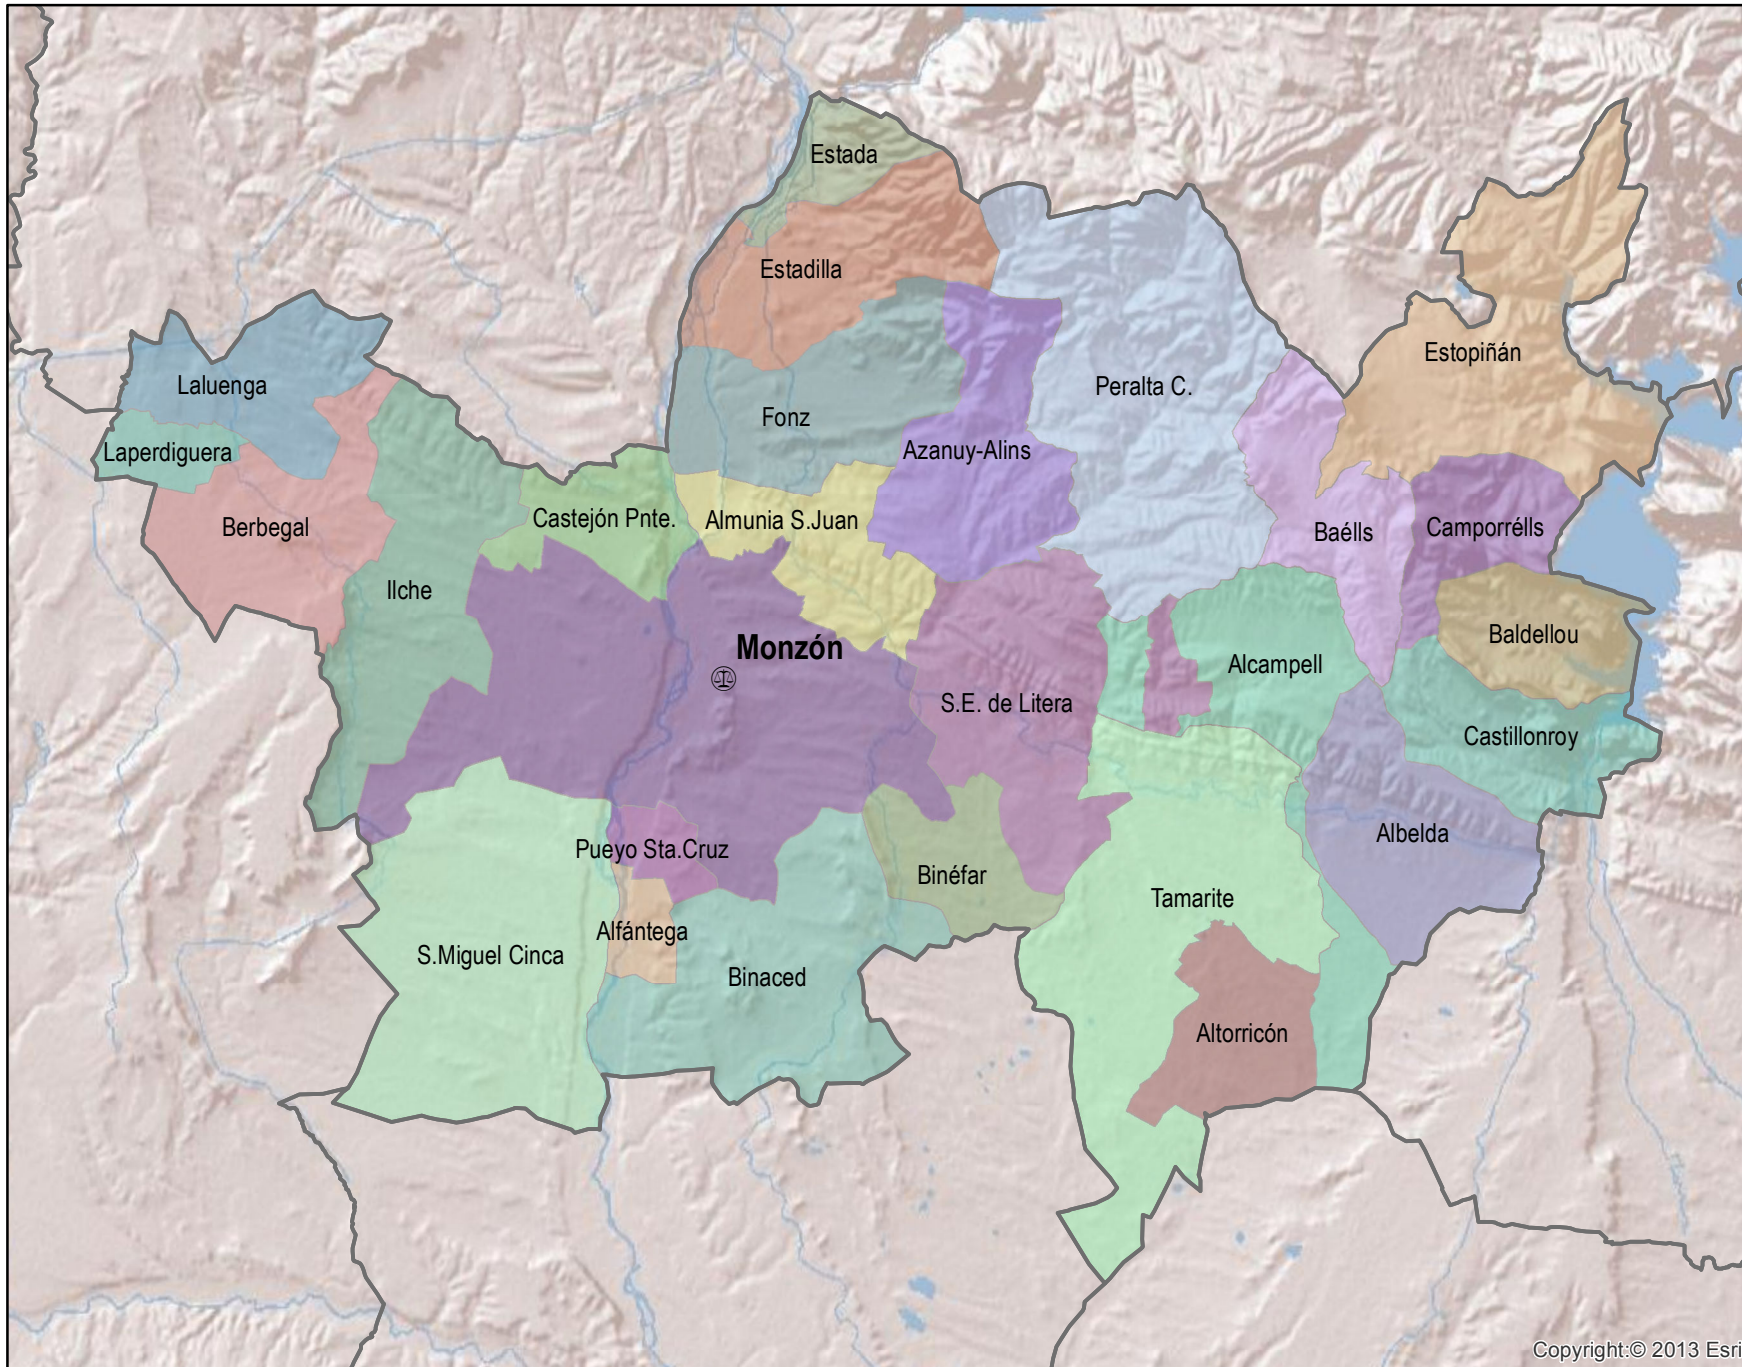

Monzón

Mapa de Partido Judicial y municipios de su ámbito territorial

Cabecera Partido Judicial

Municipios:	27
Población:	41117 hab.
Superficie:	1437,1 Km ²
Unidades Judiciales:	2