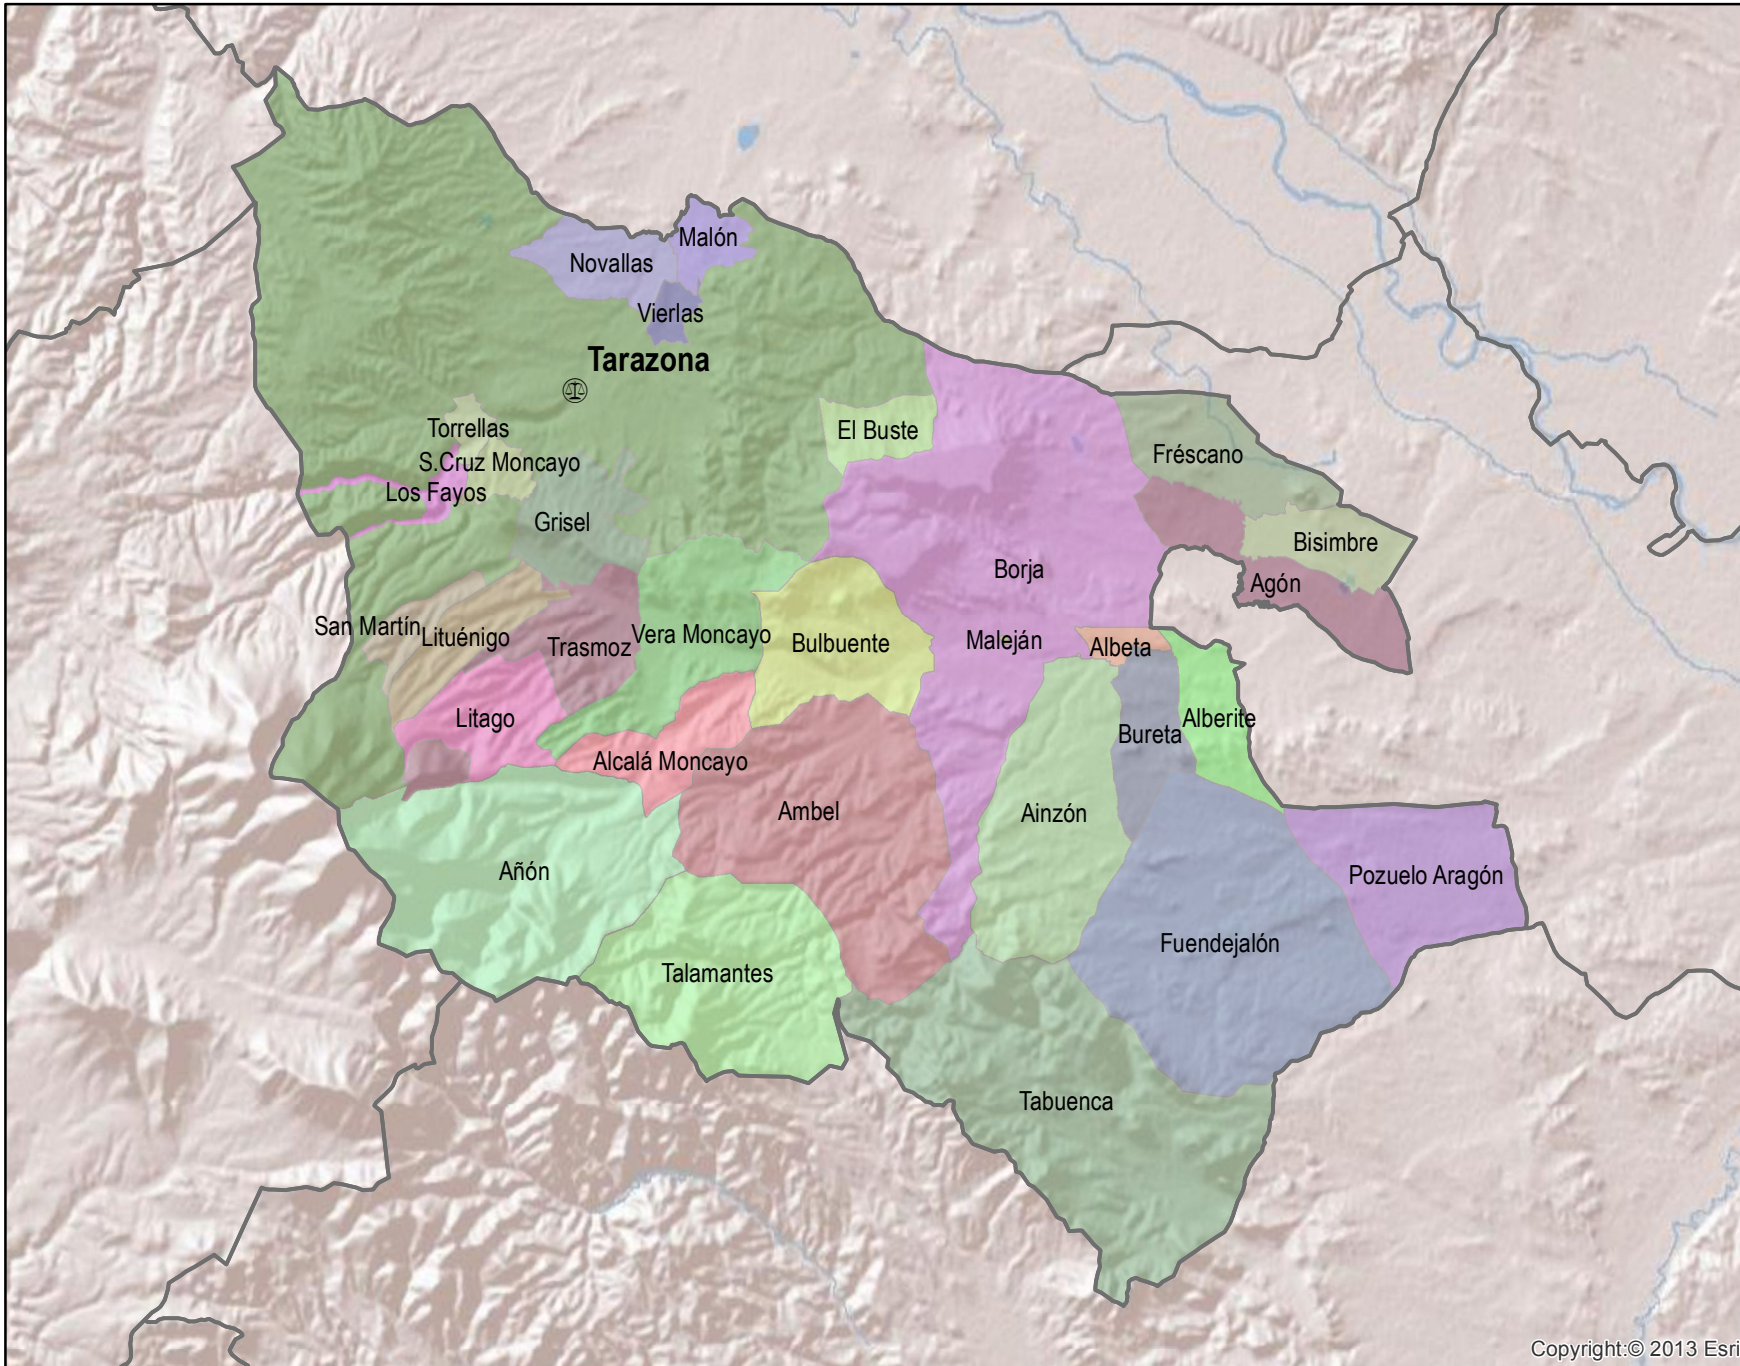

Tarazona

Mapa de Partido Judicial y municipios de su ámbito territorial

Cabecera Partido Judicial

Municipios:	31
Población:	22971 hab.
Superficie:	1001,6 Km ²
Unidades Judiciales:	1