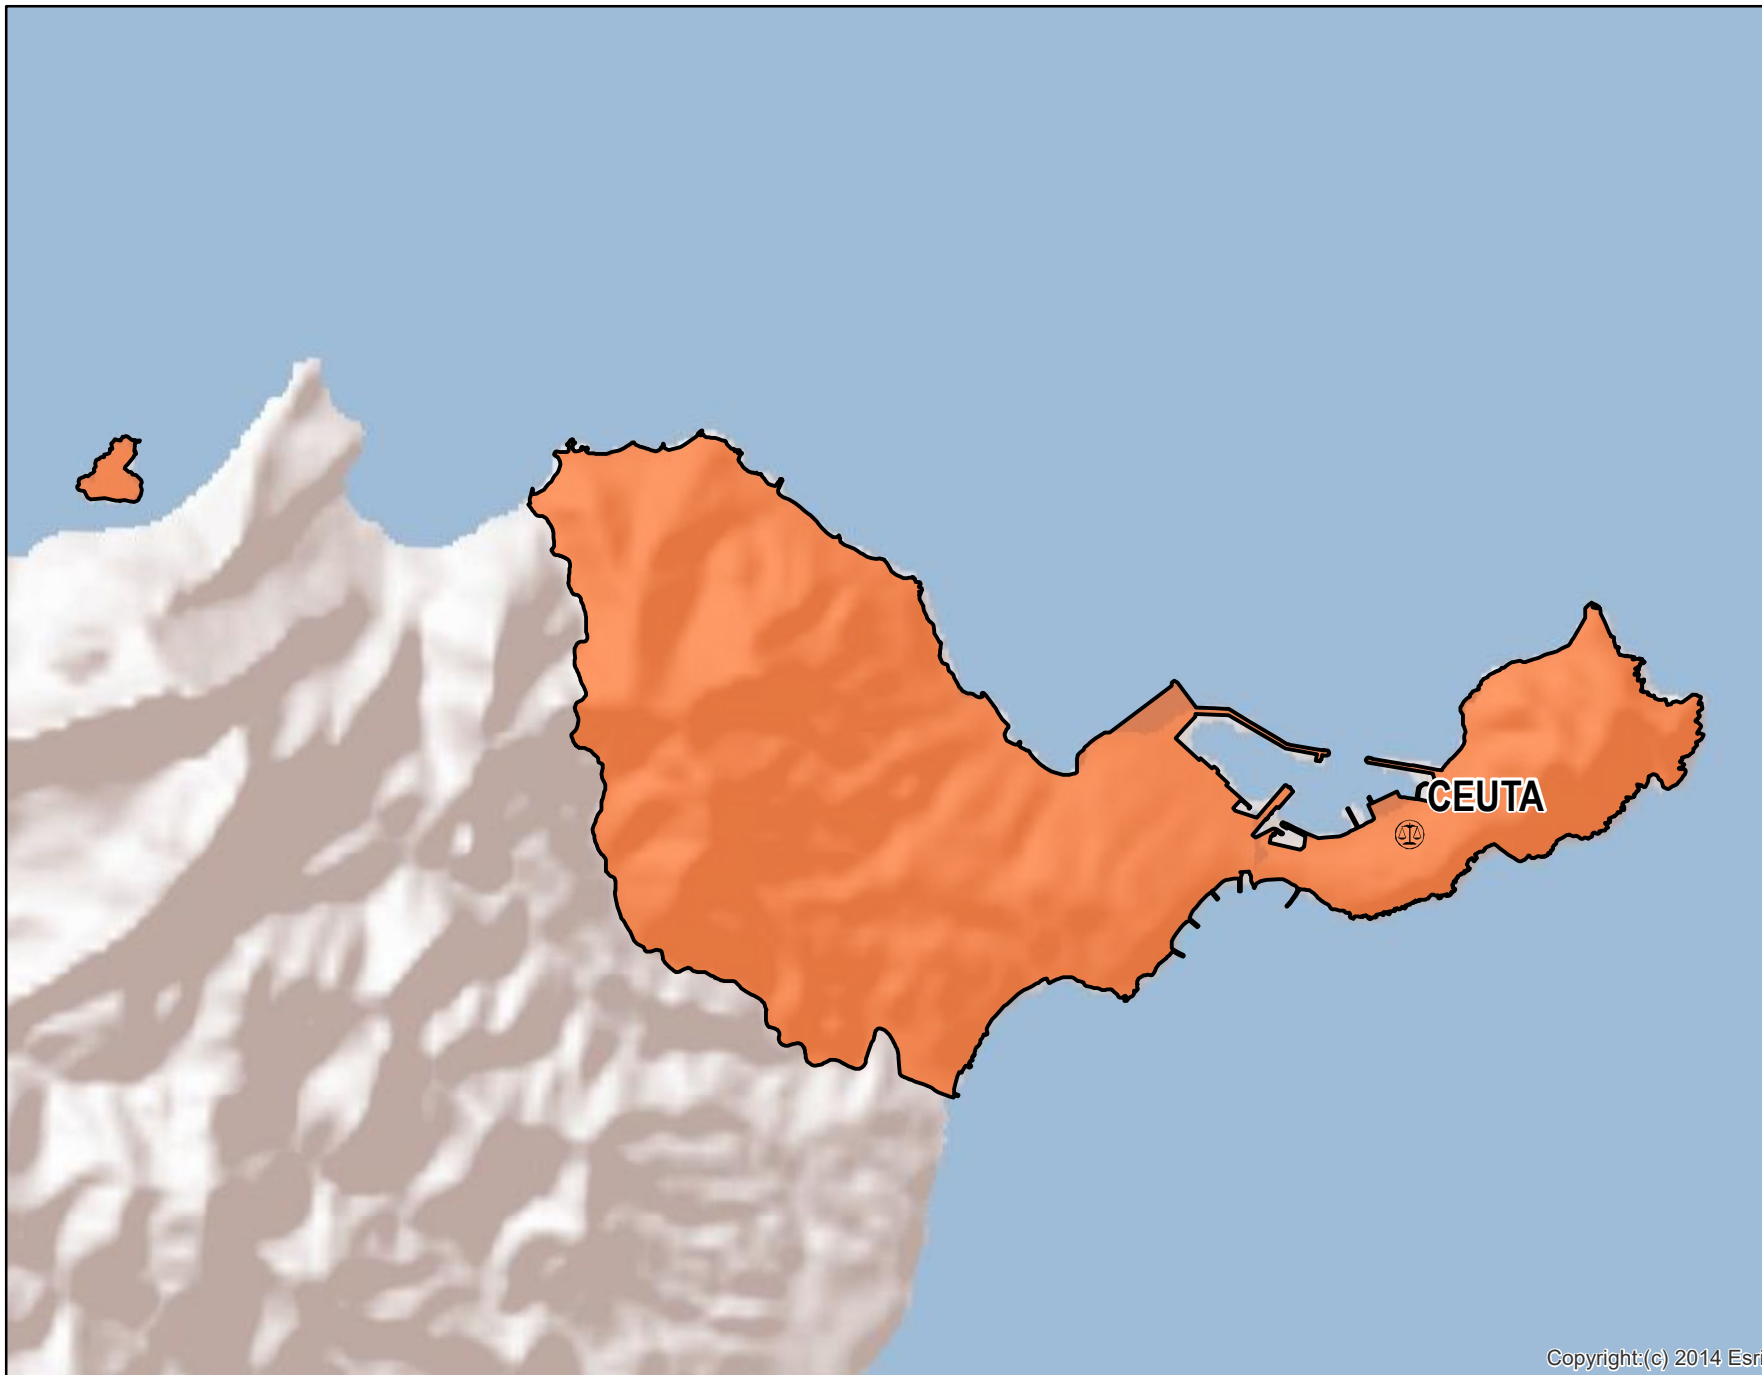

Ceuta

Mapa de Partido Judicial y municipios de su ámbito territorial

 Cabecera Partido Judicial

Municipios:	1
Población:	83.117 hab.
Superficie:	13,4 Km ²
Unidades Judiciales:	16