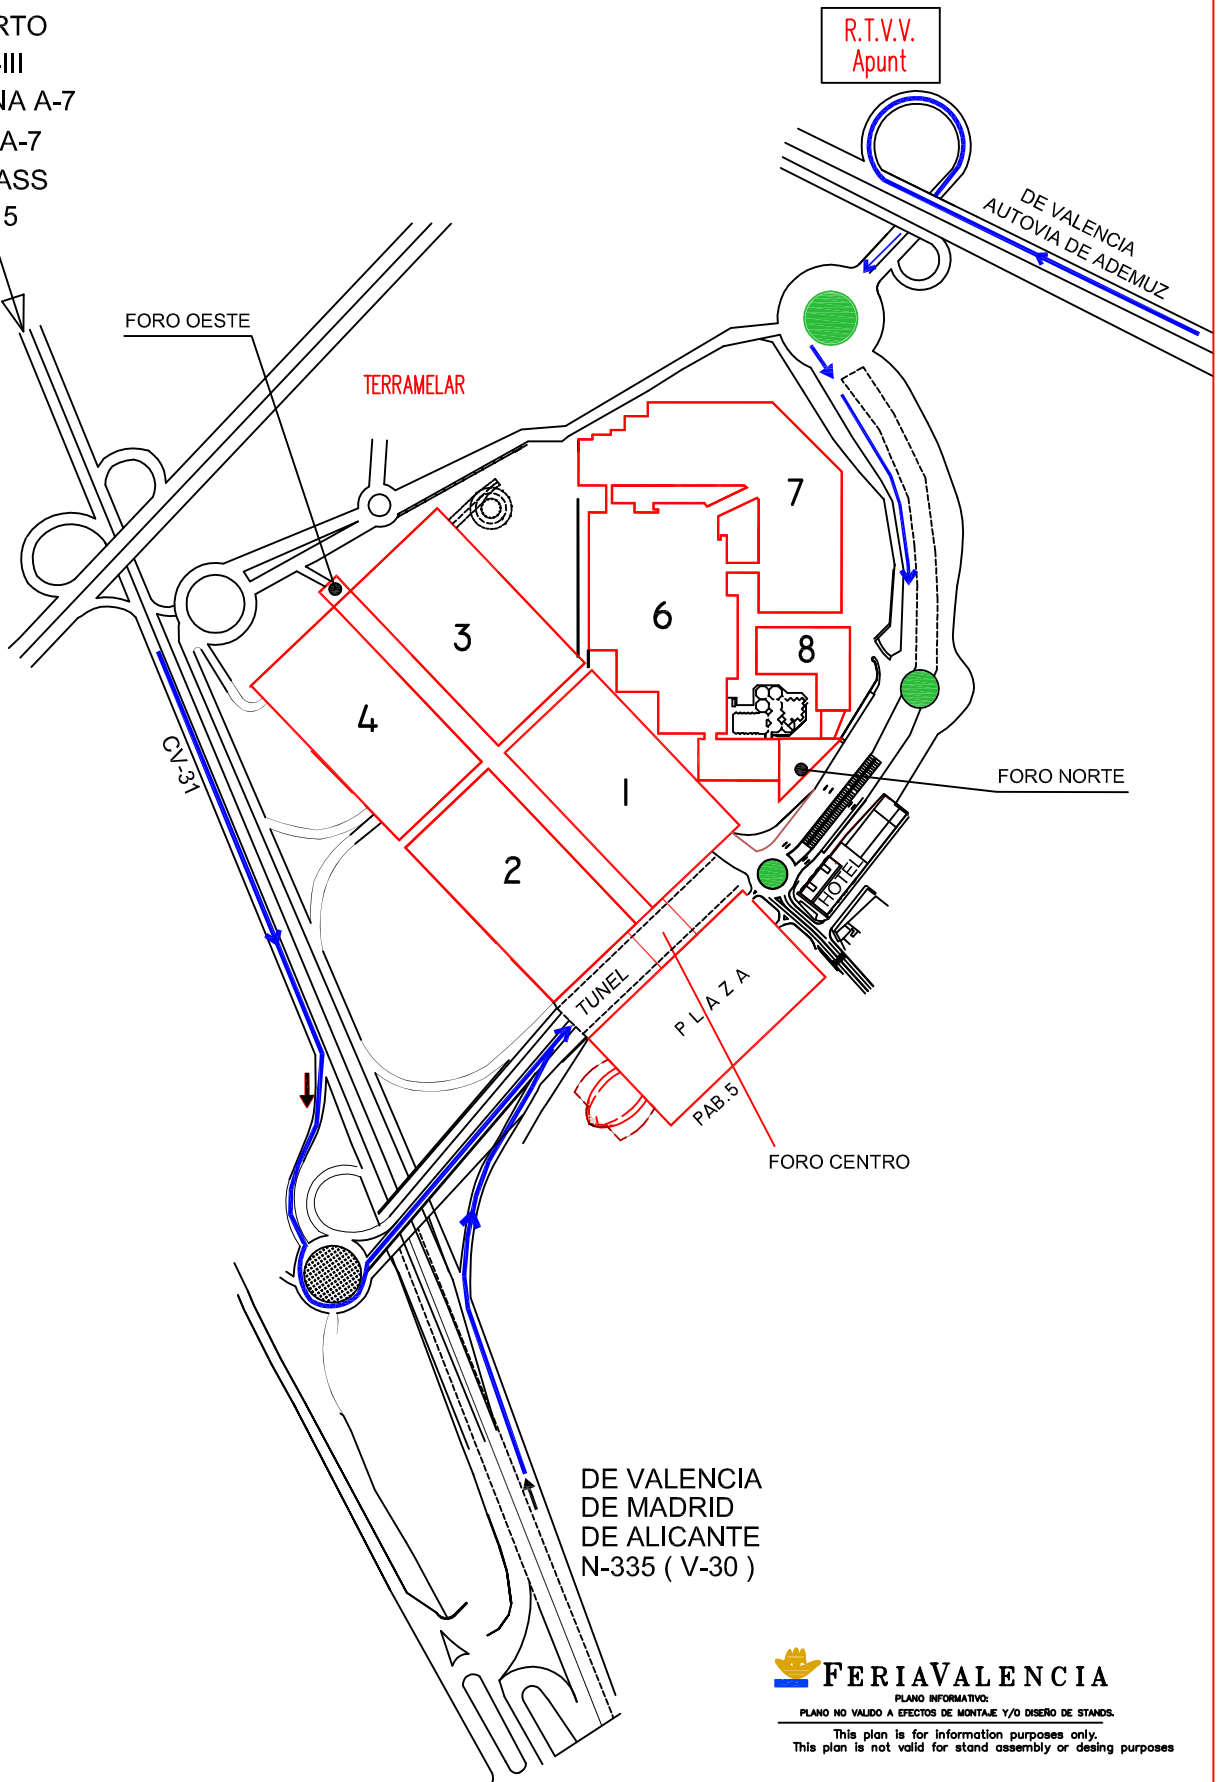

ACCESO FERIA VALENCIA

DE AEROPUERTO
DE MADRID N-III
DE BARCELONA A-7
DE ALICANTE A-7
DESDE BY - PASS
CV-35 SALIDA 5

DE VALENCIA
DE MADRID
DE ALICANTE
N-335 (V-30)

 **FERIAVALENCIA**

PLANO INFORMATIVO:
PLANO NO VALIDO A EFECTOS DE MONTAJE Y/O DISEÑO DE STANDS.

This plan is for information purposes only.
This plan is not valid for stand assembly or design purposes