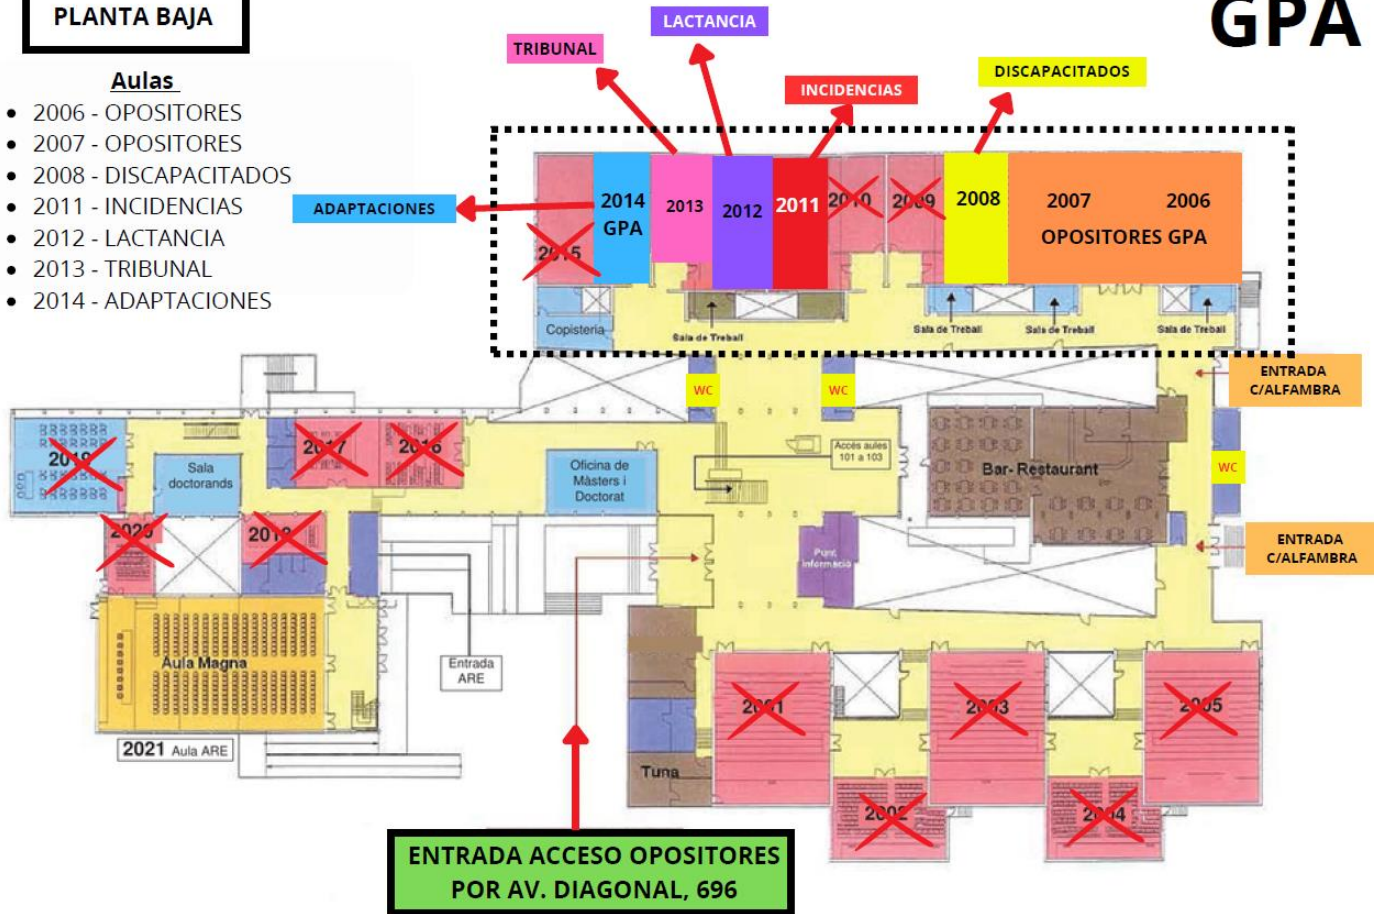

**EJERCICIO DE LAS PRUEBAS SELECTIVAS PARA EL INGRESO EN EL CUERPO DE
GESTIÓN PROCESAL Y ADMINISTRATIVA DE LA ADMINISTRACIÓN DE JUSTICIA,
ACCESO PROMOCIÓN INTERNA Y SISTEMA DE CONCURSO OPOSICIÓN
(Convocatoria Orden PJC/104/2024 de 31 de enero)**

**FACULTAD DE EMPRESARIALES (UNIVERSIDAD DE BARCELONA) Avenida Diagonal, 696
(08034) Barcelona**

**EDIFICIO 696 – EMPRESARIALES
PLANTA BAJA**

PLANTA BAJA

Aulas

- 2006 - OPOSITORES
- 2007 - OPOSITORES
- 2008 - DISCAPACITADOS
- 2011 - INCIDENCIAS
- 2012 - LACTANCIA
- 2013 - TRIBUNAL
- 2014 - ADAPTACIONES

GPA