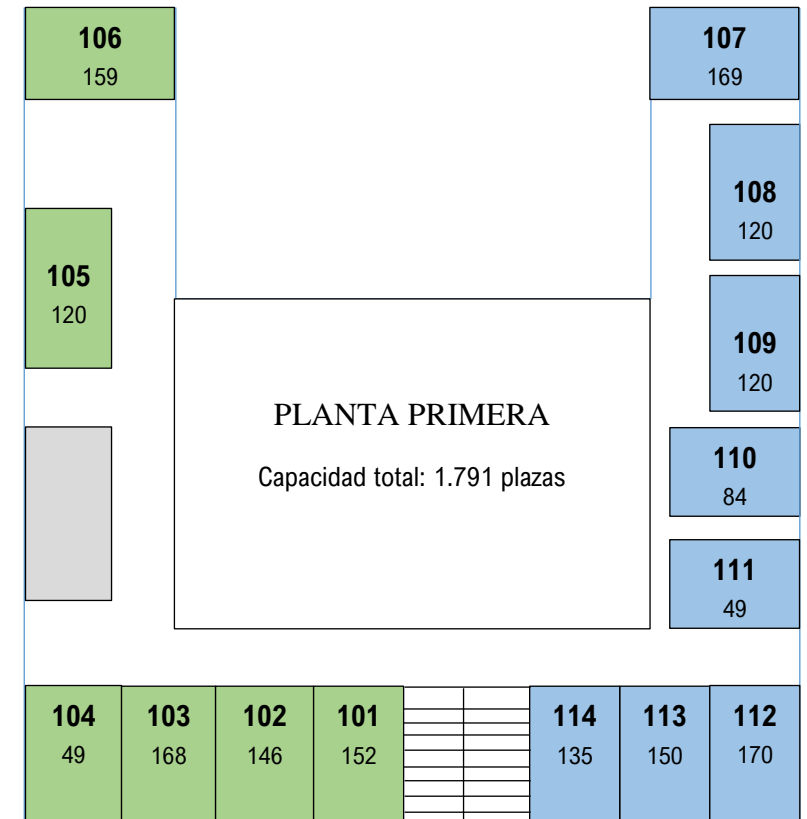

### PLANTA SÓTANO

ALA	AULA	Nombre	ANTIGUA	CAPACIDAD AULA
IZQUIERDA	S1		25	152
IZQUIERDA	S2		24	156
CENTRAL	S3	Profesor Manuel Alonso Olea	19	320
CENTRAL	S4	Profesor Juan Iglesias Santos	20	320
DERECHA	S5		21	180
DERECHA	S6		22	156
<b>TOTAL PLANTA SÓTANO</b>				<b>1.284</b>

### PLANTA BAJA

ALA	AULA	Nombre	ANTIGUA	CAPACIDAD AULA
CENTRAL	B1	Profesor Federico de Castro y Bravo	17	320
CENTRAL	B2	Profesor Fernando Sáinz Martínez de Bujanda	18	320
DERECHA		Polivalente I	23	92
<b>TOTAL PLANTA BAJA</b>				<b>732</b>

PLANTA PRIMERA

ALA	AULA	Nombre	ANTIGUA	CAPACIDAD AULA
IZQUIERDA	101		8	152
IZQUIERDA	102		7	146
IZQUIERDA	103	Profesor Jaime Guasp	6	168
IZQUIERDA	104		5	49
IZQUIERDA	105	Profesor José Tomás Raga Gil	2	120
IZQUIERDA	106	Profesor Lucas Verdú	1	159
DERECHA	107		16	169
DERECHA	108		15	120
DERECHA	109		14	120
DERECHA	110		13	84
DERECHA	111		12	49
DERECHA	112		11	170
DERECHA	113		10	150
DERECHA	114	Alfonso García-Gallo de Diego	9	135
<b>TOTAL PLANTA PRIMERA</b>				<b>1.791</b>

PLANTA SEGUNDA

ALA	AULA	Nombre	ANTIGUA	CAPACIDAD AULA
IZQUIERDA	201		405B	146
IZQUIERDA	202		405A	175
IZQUIERDA	203		406	168
IZQUIERDA	204		407	222
IZQUIERDA	205		408	269
IZQUIERDA	206		409	168
DERECHA	207		411	320
DERECHA	208	Profesor Manuel Díez de Velasco Vallejo	404	270
DERECHA	209	Profesor Manuel Jiménez de Parga	403	220
DERECHA	210		402	168
DERECHA	211		401B	175
DERECHA	212	Profesor Manuel Albaladejo	401A	154
<b>TOTAL PLANTA SEGUNDA</b>				<b>2.455</b>