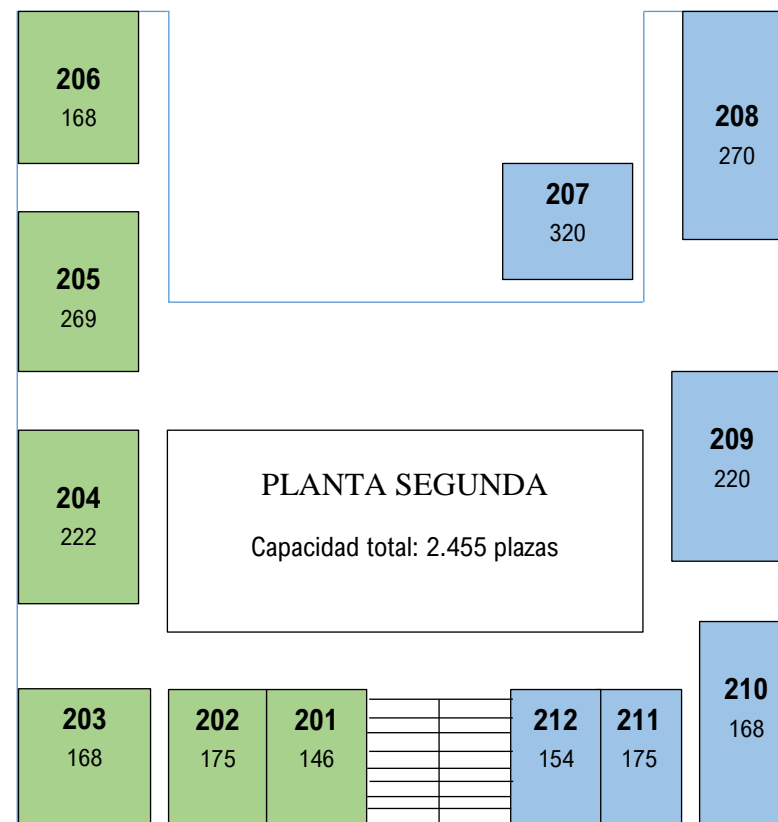

### PLANTA BAJA

ALA	AULA	Nombre	ANTIGUA	CAPACIDAD AULA
CENTRAL	B1	Profesor Federico de Castro y Bravo	17	320
CENTRAL	B2	Profesor Fernando Sáinz Martínez de Bujanda	18	320
DERECHA		Polivalente I	23	92
<b>TOTAL PLANTA BAJA</b>				<b>732</b>

PLANTA PRIMERA

ALA	AULA	Nombre	ANTIGUA	CAPACIDAD AULA
IZQUIERDA	101		8	152
IZQUIERDA	102		7	146
IZQUIERDA	103	Profesor Jaime Guasp	6	168
IZQUIERDA	104		5	49
IZQUIERDA	105	Profesor José Tomás Raga Gil	2	120
IZQUIERDA	106	Profesor Lucas Verdú	1	159
DERECHA	107		16	169
DERECHA	108		15	120
DERECHA	109		14	120
DERECHA	110		13	84
DERECHA	111		12	49
DERECHA	112		11	170
DERECHA	113		10	150
DERECHA	114	Alfonso García-Gallo de Diego	9	135
<b>TOTAL PLANTA PRIMERA</b>				<b>1.791</b>

PLANTA SEGUNDA

ALA	AULA	Nombre	ANTIGUA	CAPACIDAD AULA
IZQUIERDA	201		405B	146
IZQUIERDA	202		405A	175
IZQUIERDA	203		406	168
IZQUIERDA	204		407	222
IZQUIERDA	205		408	269
IZQUIERDA	206		409	168
DERECHA	207		411	320
DERECHA	208	Profesor Manuel Díez de Velasco Vallejo	404	270
DERECHA	209	Profesor Manuel Jiménez de Parga	403	220
DERECHA	210		402	168
DERECHA	211		401B	175
DERECHA	212	Profesor Manuel Albaladejo	401A	154
<b>TOTAL PLANTA SEGUNDA</b>				<b>2.455</b>

### PLANTA TERCERA

ALA	AULA	Nombre	ANTIGUA	CAPACIDAD AULA
IZQUIERDA	301		504	114
IZQUIERDA	302		505	187
IZQUIERDA	303		506	273
IZQUIERDA	304		507	168
DERECHA	305		503	168
DERECHA	306		502	265
DERECHA	307		501	161
<b>TOTAL PLANTA TERCERA</b>				<b>1.336</b>