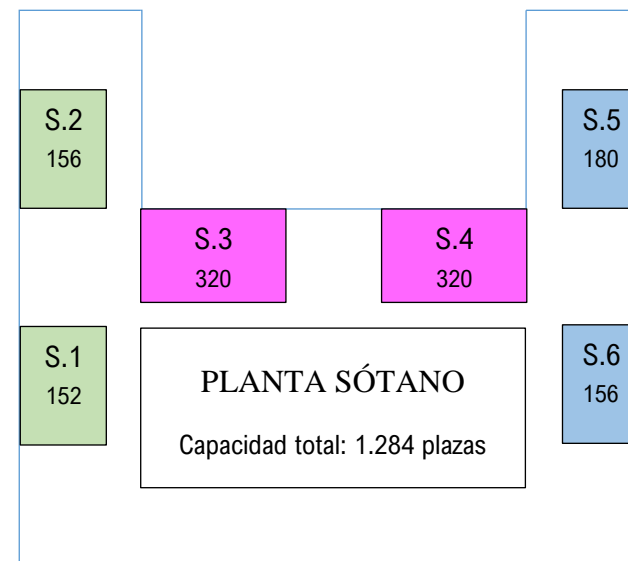

### PLANTA SÓTANO

ALA	AULA	Nombre	ANTIGUA	CAPACIDAD AULA
IZQUIERDA	S1		25	152
IZQUIERDA	S2		24	156
CENTRAL	S3	Profesor Manuel Alonso Olea	19	320
CENTRAL	S4	Profesor Juan Iglesias Santos	20	320
DERECHA	S5		21	180
DERECHA	S6		22	156
<b>TOTAL PLANTA SÓTANO</b>				<b>1.284</b>

### PLANTA BAJA

ALA	AULA	Nombre	ANTIGUA	CAPACIDAD AULA
CENTRAL	B1	Profesor Federico de Castro y Bravo	17	320
CENTRAL	B2	Profesor Fernando Sáinz Martínez de Bujanda	18	320
DERECHA		Polivalente I	23	92
<b>TOTAL PLANTA BAJA</b>				<b>732</b>

PLANTA PRIMERA

ALA	AULA	Nombre	ANTIGUA	CAPACIDAD AULA
IZQUIERDA	101		8	152
IZQUIERDA	102		7	146
IZQUIERDA	103	Profesor Jaime Guasp	6	168
IZQUIERDA	104		5	49
IZQUIERDA	105	Profesor José Tomás Raga Gil	2	120
IZQUIERDA	106	Profesor Lucas Verdú	1	159
DERECHA	107		16	169
DERECHA	108		15	120
DERECHA	109		14	120
DERECHA	110		13	84
DERECHA	111		12	49
DERECHA	112		11	170
DERECHA	113		10	150
DERECHA	114	Alfonso García-Gallo de Diego	9	135
<b>TOTAL PLANTA PRIMERA</b>				<b>1.791</b>

PLANTA SEGUNDA

ALA	AULA	Nombre	ANTIGUA	CAPACIDAD AULA
IZQUIERDA	201		405B	146
IZQUIERDA	202		405A	175
IZQUIERDA	203		406	168
IZQUIERDA	204		407	222
IZQUIERDA	205		408	269
IZQUIERDA	206		409	168
DERECHA	207		411	320
DERECHA	208	Profesor Manuel Díez de Velasco Vallejo	404	270
DERECHA	209	Profesor Manuel Jiménez de Parga	403	220
DERECHA	210		402	168
DERECHA	211		401B	175
DERECHA	212	Profesor Manuel Albaladejo	401A	154
<b>TOTAL PLANTA SEGUNDA</b>				<b>2.455</b>