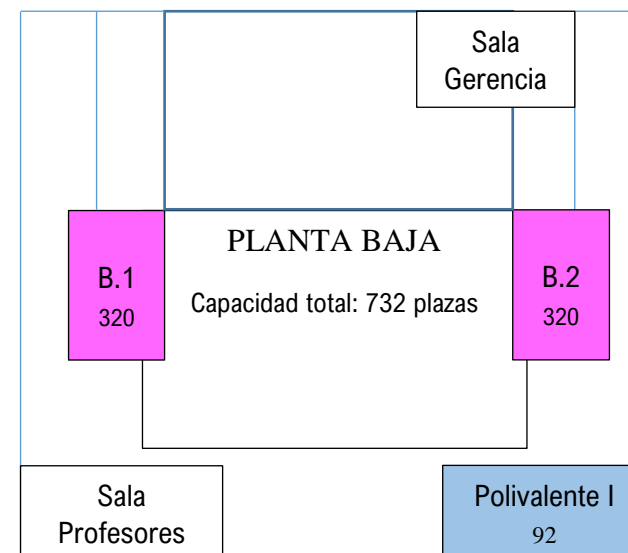

### PLANTA SÓTANO

ALA	AULA	Nombre	ANTIGUA	CAPACIDAD AULA
IZQUIERDA	S1		25	152
IZQUIERDA	S2		24	156
CENTRAL	S3	Profesor Manuel Alonso Olea	19	320
CENTRAL	S4	Profesor Juan Iglesias Santos	20	320
DERECHA	S5		21	180
DERECHA	S6		22	156
<b>TOTAL PLANTA SÓTANO</b>				<b>1.284</b>

### PLANTA BAJA

ALA	AULA	Nombre	ANTIGUA	CAPACIDAD AULA
CENTRAL	B1	Profesor Federico de Castro y Bravo	17	320
CENTRAL	B2	Profesor Fernando Sáinz Martínez de Bujanda	18	320
DERECHA		Polivalente I	23	92
<b>TOTAL PLANTA BAJA</b>				<b>732</b>

PLANTA PRIMERA

ALA	AULA	Nombre	ANTIGUA	CAPACIDAD AULA
IZQUIERDA	101		8	152
IZQUIERDA	102		7	146
IZQUIERDA	103	Profesor Jaime Guasp	6	168
IZQUIERDA	104		5	49
IZQUIERDA	105	Profesor José Tomás Raga Gil	2	120
IZQUIERDA	106	Profesor Lucas Verdú	1	159
DERECHA	107		16	169
DERECHA	108		15	120
DERECHA	109		14	120
DERECHA	110		13	84
DERECHA	111		12	49
DERECHA	112		11	170
DERECHA	113		10	150
DERECHA	114	Alfonso García-Gallo de Diego	9	135
<b>TOTAL PLANTA PRIMERA</b>				<b>1.791</b>

PLANTA SEGUNDA

ALA	AULA	Nombre	ANTIGUA	CAPACIDAD AULA
IZQUIERDA	201		405B	146
IZQUIERDA	202		405A	175
IZQUIERDA	203		406	168
IZQUIERDA	204		407	222
IZQUIERDA	205		408	269
IZQUIERDA	206		409	168
DERECHA	207		411	320
DERECHA	208	Profesor Manuel Díez de Velasco Vallejo	404	270
DERECHA	209	Profesor Manuel Jiménez de Parga	403	220
DERECHA	210		402	168
DERECHA	211		401B	175
DERECHA	212	Profesor Manuel Albaladejo	401A	154
<b>TOTAL PLANTA SEGUNDA</b>				<b>2.455</b>