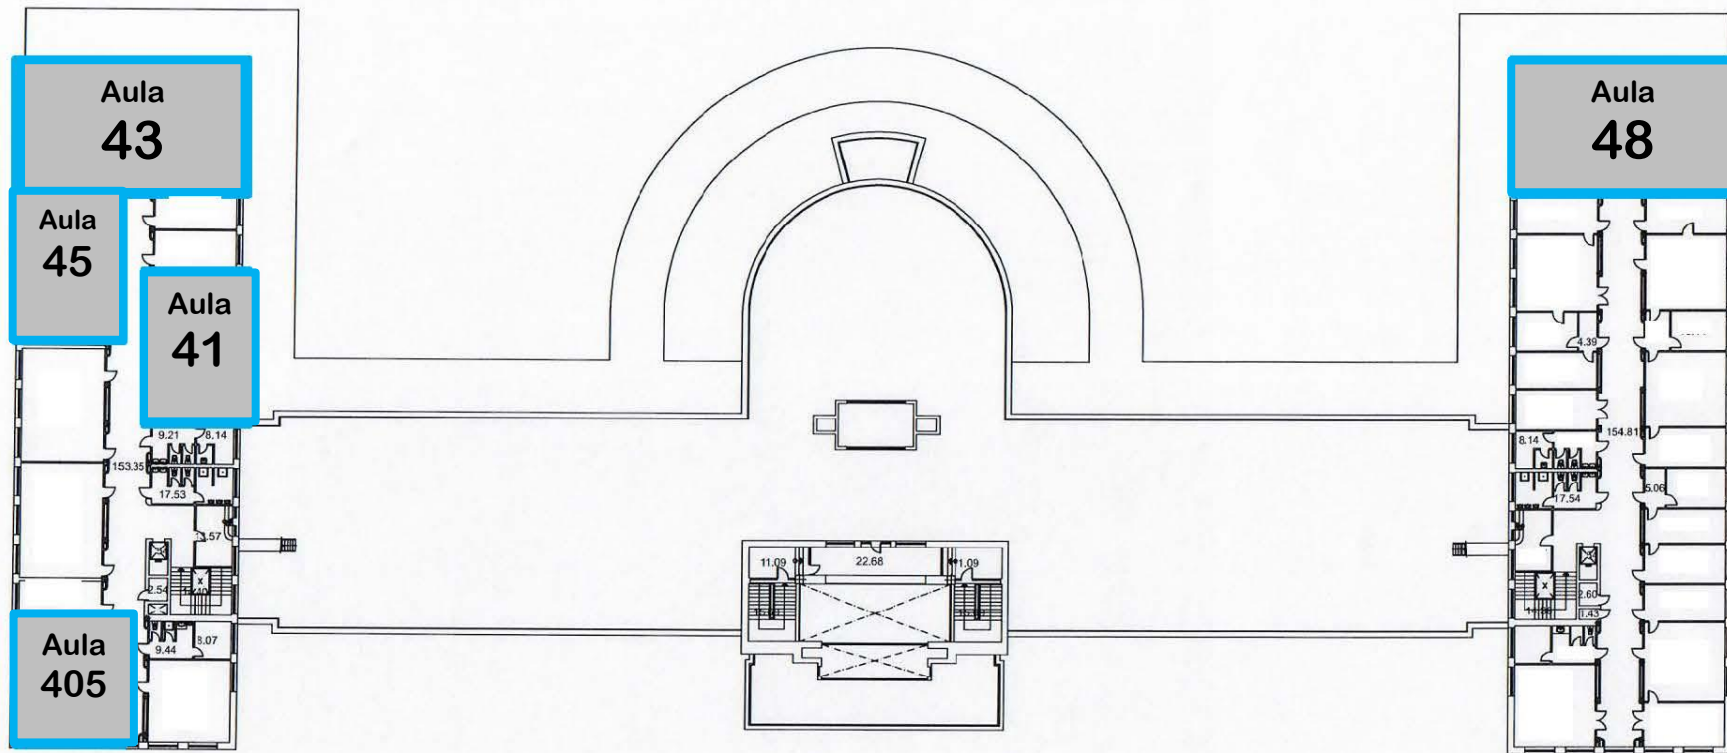

SUP. CONSTRUIDA 2.123,74 m²

proyecto:

XXX

XXX

dirección:

plano:

ESTADO ACTUAL
PLANTA TERCERA
XXX

03

AULAS FILOLOGÍA

UNIVERSIDAD COMPLUTENSE DE MADRID