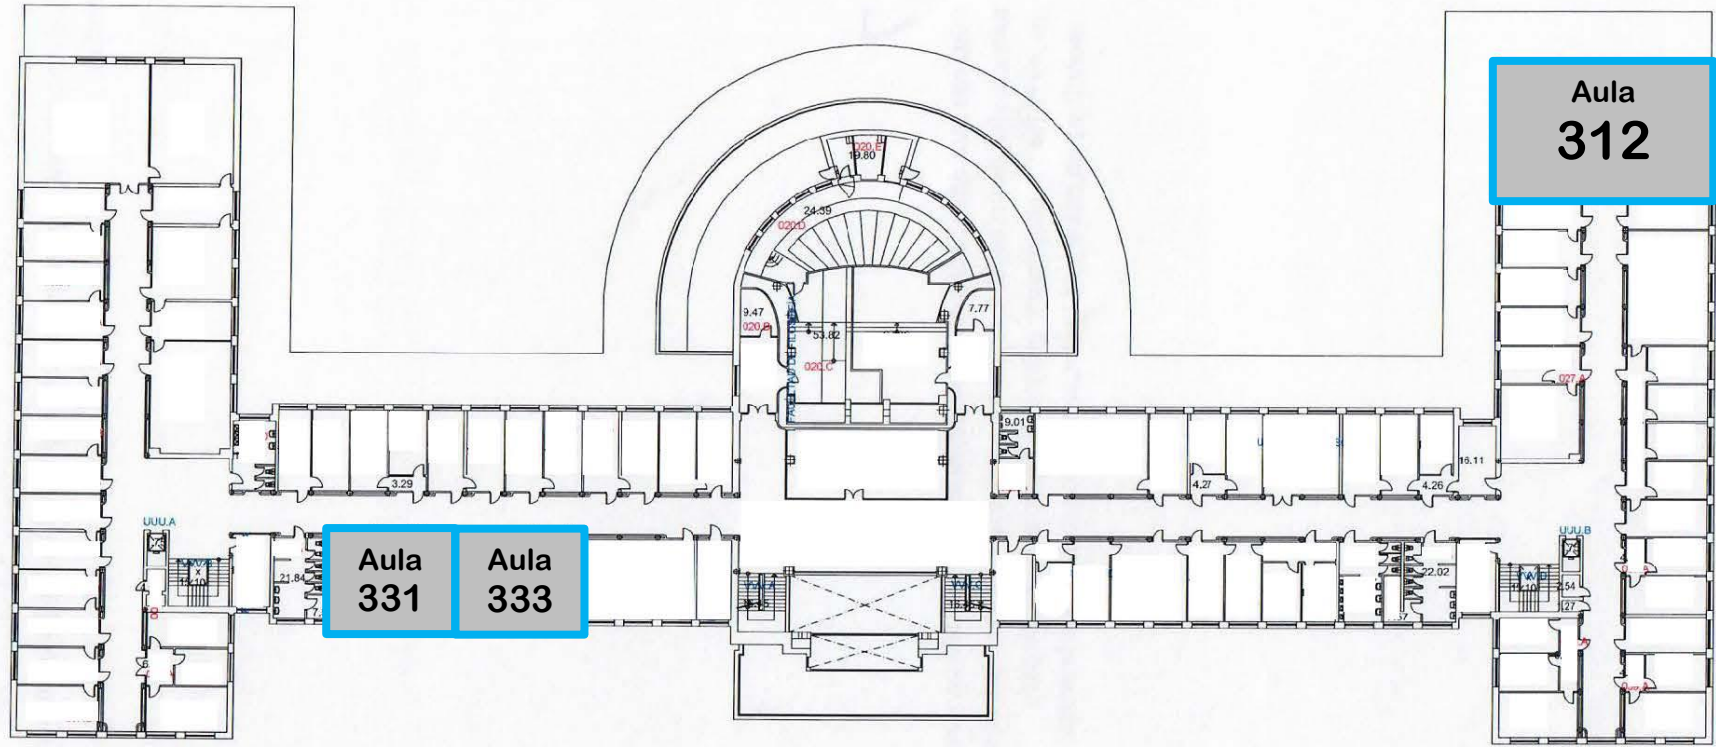

SUO. CONSTRUIDA 4.303,84 m²

dirección:  
 Plaza Menéndez Pelayo nº 1, Madrid - Facultad de Filosofía A  
 planta:  
 ESTADO ACTUAL  
 PLANTA PRIMERA  
 XXX

escala de planos:  
 de 1/50  
 nº 01  
 escala: 1/200

AULAS FILOLOGÍA

UNIVERSIDAD COMPLUTENSE DE MADRID

**Aula 331**   **Aula 333**

**Aula 312**

SUP CONSTRUIDA 4.488,76 m<sup>2</sup>

**Aulas FILOLOGÍA**

proyecto:

XXX

XXX

dirección:

Plaza Menéndez Pelayo nº 1, Madrid - Facultad de Filosofía A

plano:

ESTADO ACTUAL

PLANTA SEGUNDA

XXX

edificio de proyecto - número

**AULAS FILOLOGÍA**

SUP. CONSTRUIDA 2.123,74 m<sup>2</sup>

proyecto:

XXX

XXX

dirección:

Plaza Menéndez Pelayo nº 1. Madrid - Facultad de Filosofía A

plano: