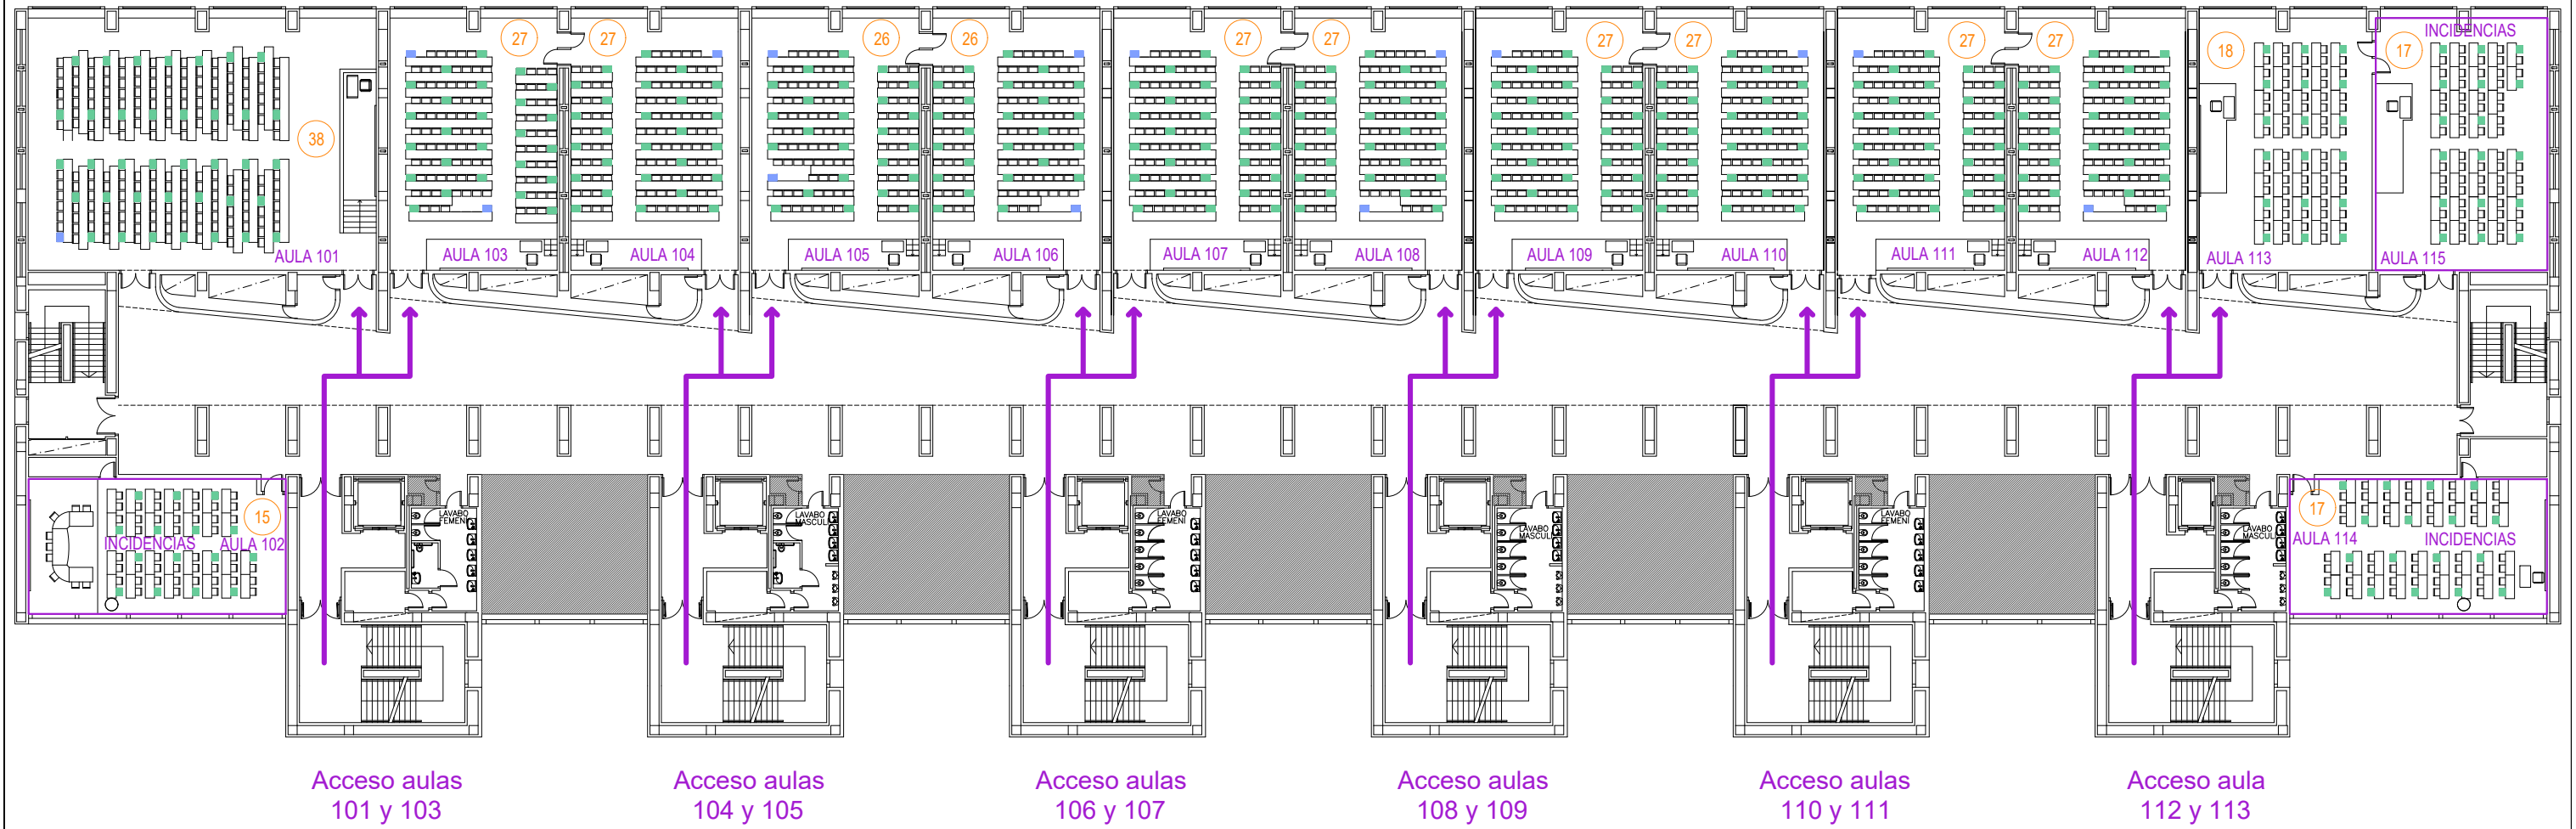

ESPais FACULTAT DE DRET

ESPais APARCAMENT RAMON LLULL

ESPais BIBLIOTECA

ESPais AULARI SUD

Acceso aulas
101 y 103

Acceso aulas
104 y 105

Acceso aulas
106 y 107

Acceso aulas
108 y 109

Acceso aulas
110 y 111

Acceso aula
112 y 113

-  ACCÉS AULES
-  ZONES D'ACCÉS RESTRINGIT

SITUACIÓ: CAMPUS TARONGERS		
EDIFICI: AULARI NORD		
PLÀNOL: PLANTA BAIXA		
DATA: JULIOL 2020	Nº PLÀNOL: 1	ESCALA: GRÀFICA

C/ PROFESOR FRANCISCO TOMAS Y VALIENTE

-  ACCÉS AULES
-  LLOCS D'EXAMEN
-  ZONES D'ACCÉS RESTRINGIT

SITUACIÓ: CAMPUS TARONGERS		
EDIFICI: AULARI NORD		
PLÀNOL: PLANTA PRIMERA		
DATA: JULIOL 2020	Nº PLÀNOL: 2	ESCALA: GRÁFICA