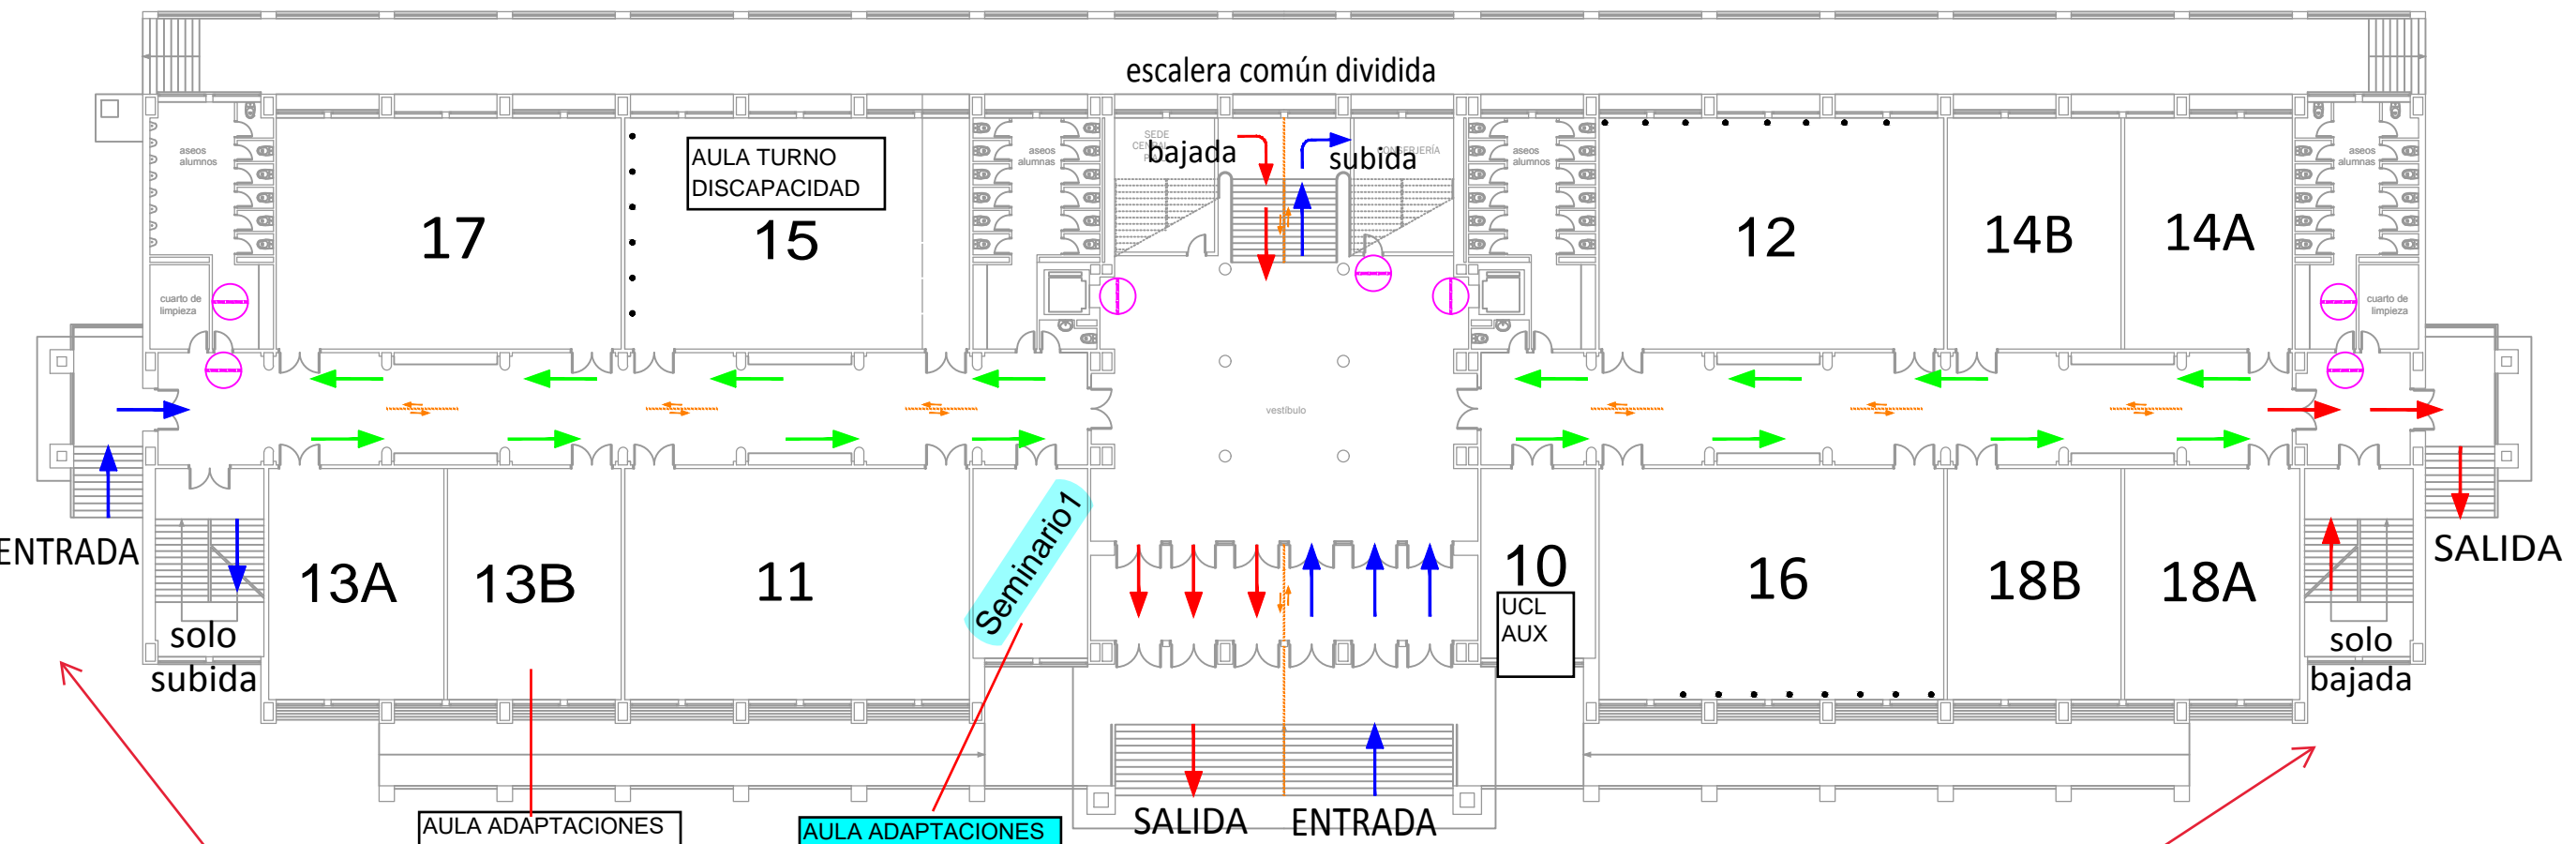

UNIVERSIDAD DE VALLADOLID. AULARIO CAMPUS ESGUEVA
Calle Reyes Magos, s/n, 47011. Valladolid

AULA ADAPTACIONES
E INCIDENCIAS
AUXILIO JUDICIAL

AULA ADAPTACIONES
E INCIDENCIAS
TRAMITACIÓN P.A.

ACCESO AULAS
11, 13A, 13B, 15 Y 17
AUXILIO JUDICIAL

ACCESO AULAS 1º PLANTA
21, 22, 23, 24, 25, 27, S. ESTUD
TRAMITACIÓN P.A.

ACCESO AULAS
12, 14A, 14B, 16, 18A, 18B
AUXILIO JUDICIAL

LEYENDA SEÑALIZACIÓN DE RECORRIDOS Y SEÑALIZACIÓN-COVID 19

- ENTRADA A EDIFICIO
- SALIDA DE EDIFICIO
- DIRECCIÓN SEGURA RECORRIDO
- SEÑAL INDICADORA RECORRIDO
- SEÑALIZACIÓN EN EL SUELO SEPARACIÓN 1,5 METROS
- BANDAS DE SEPARACIÓN DOBLE SENTIDO

AULAS TRAMITACIÓN PROCESAL Y ADMINISTRATIVA

AULARIO
UNIVERSITARIO

Campus Esgueva

PLANTA BAJA

MAPA DE ITINERARIOS . PLANTA BAJA

UNIVERSIDAD DE VALLADOLID. AULARIO CAMPUS ESGUEVA
Calle Reyes Magos, s/n, 47011. Valladolid

LEYENDA SEÑALIZACIÓN DE RECORRIDOS Y SEÑALIZACIÓN-COVID 19

ENTRADA A EDIFICIO	
SALIDA DE EDIFICIO	
DIRECCIÓN SEGURA RECORRIDO	
SEÑAL INDICADORA RECORRIDO	
SEÑALIZACIÓN EN EL SUELO SEPARACIÓN 1,5 METROS	
BANDAS DE SEPARACIÓN DOBLE SENTIDO	