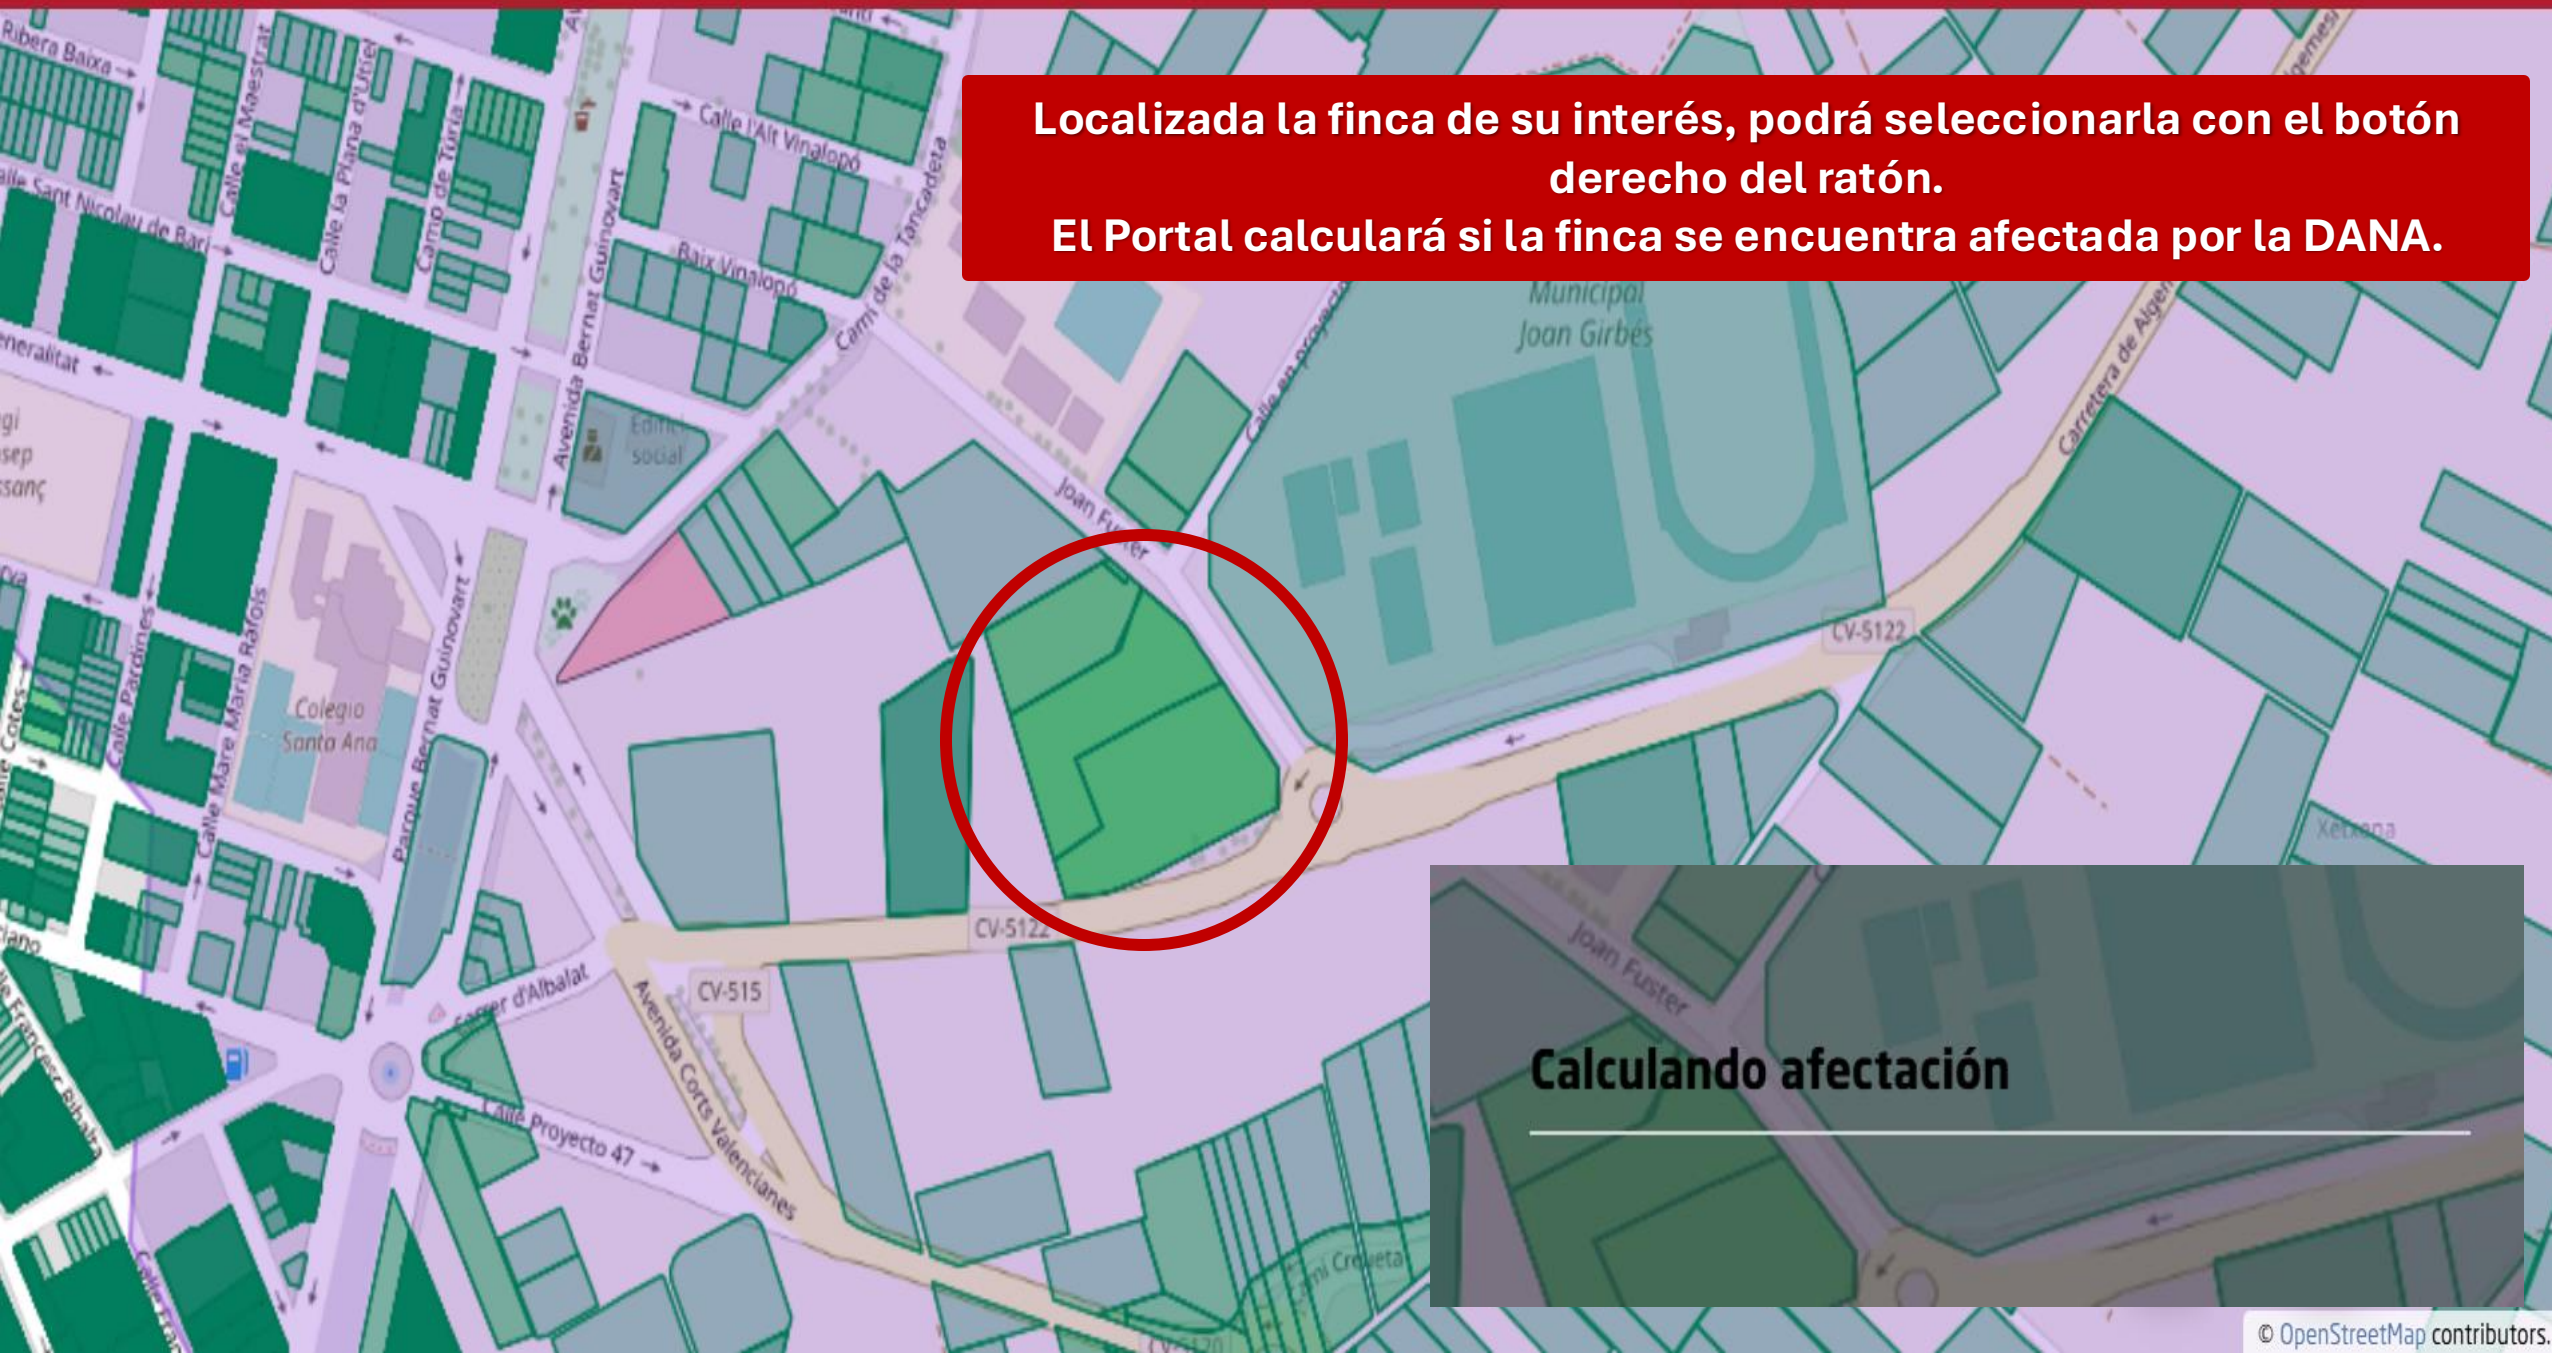

Localizada la finca de su interés, podrá seleccionarla con el botón derecho del ratón.

El Portal calculará si la finca se encuentra afectada por la DANA.

Calculando afectación