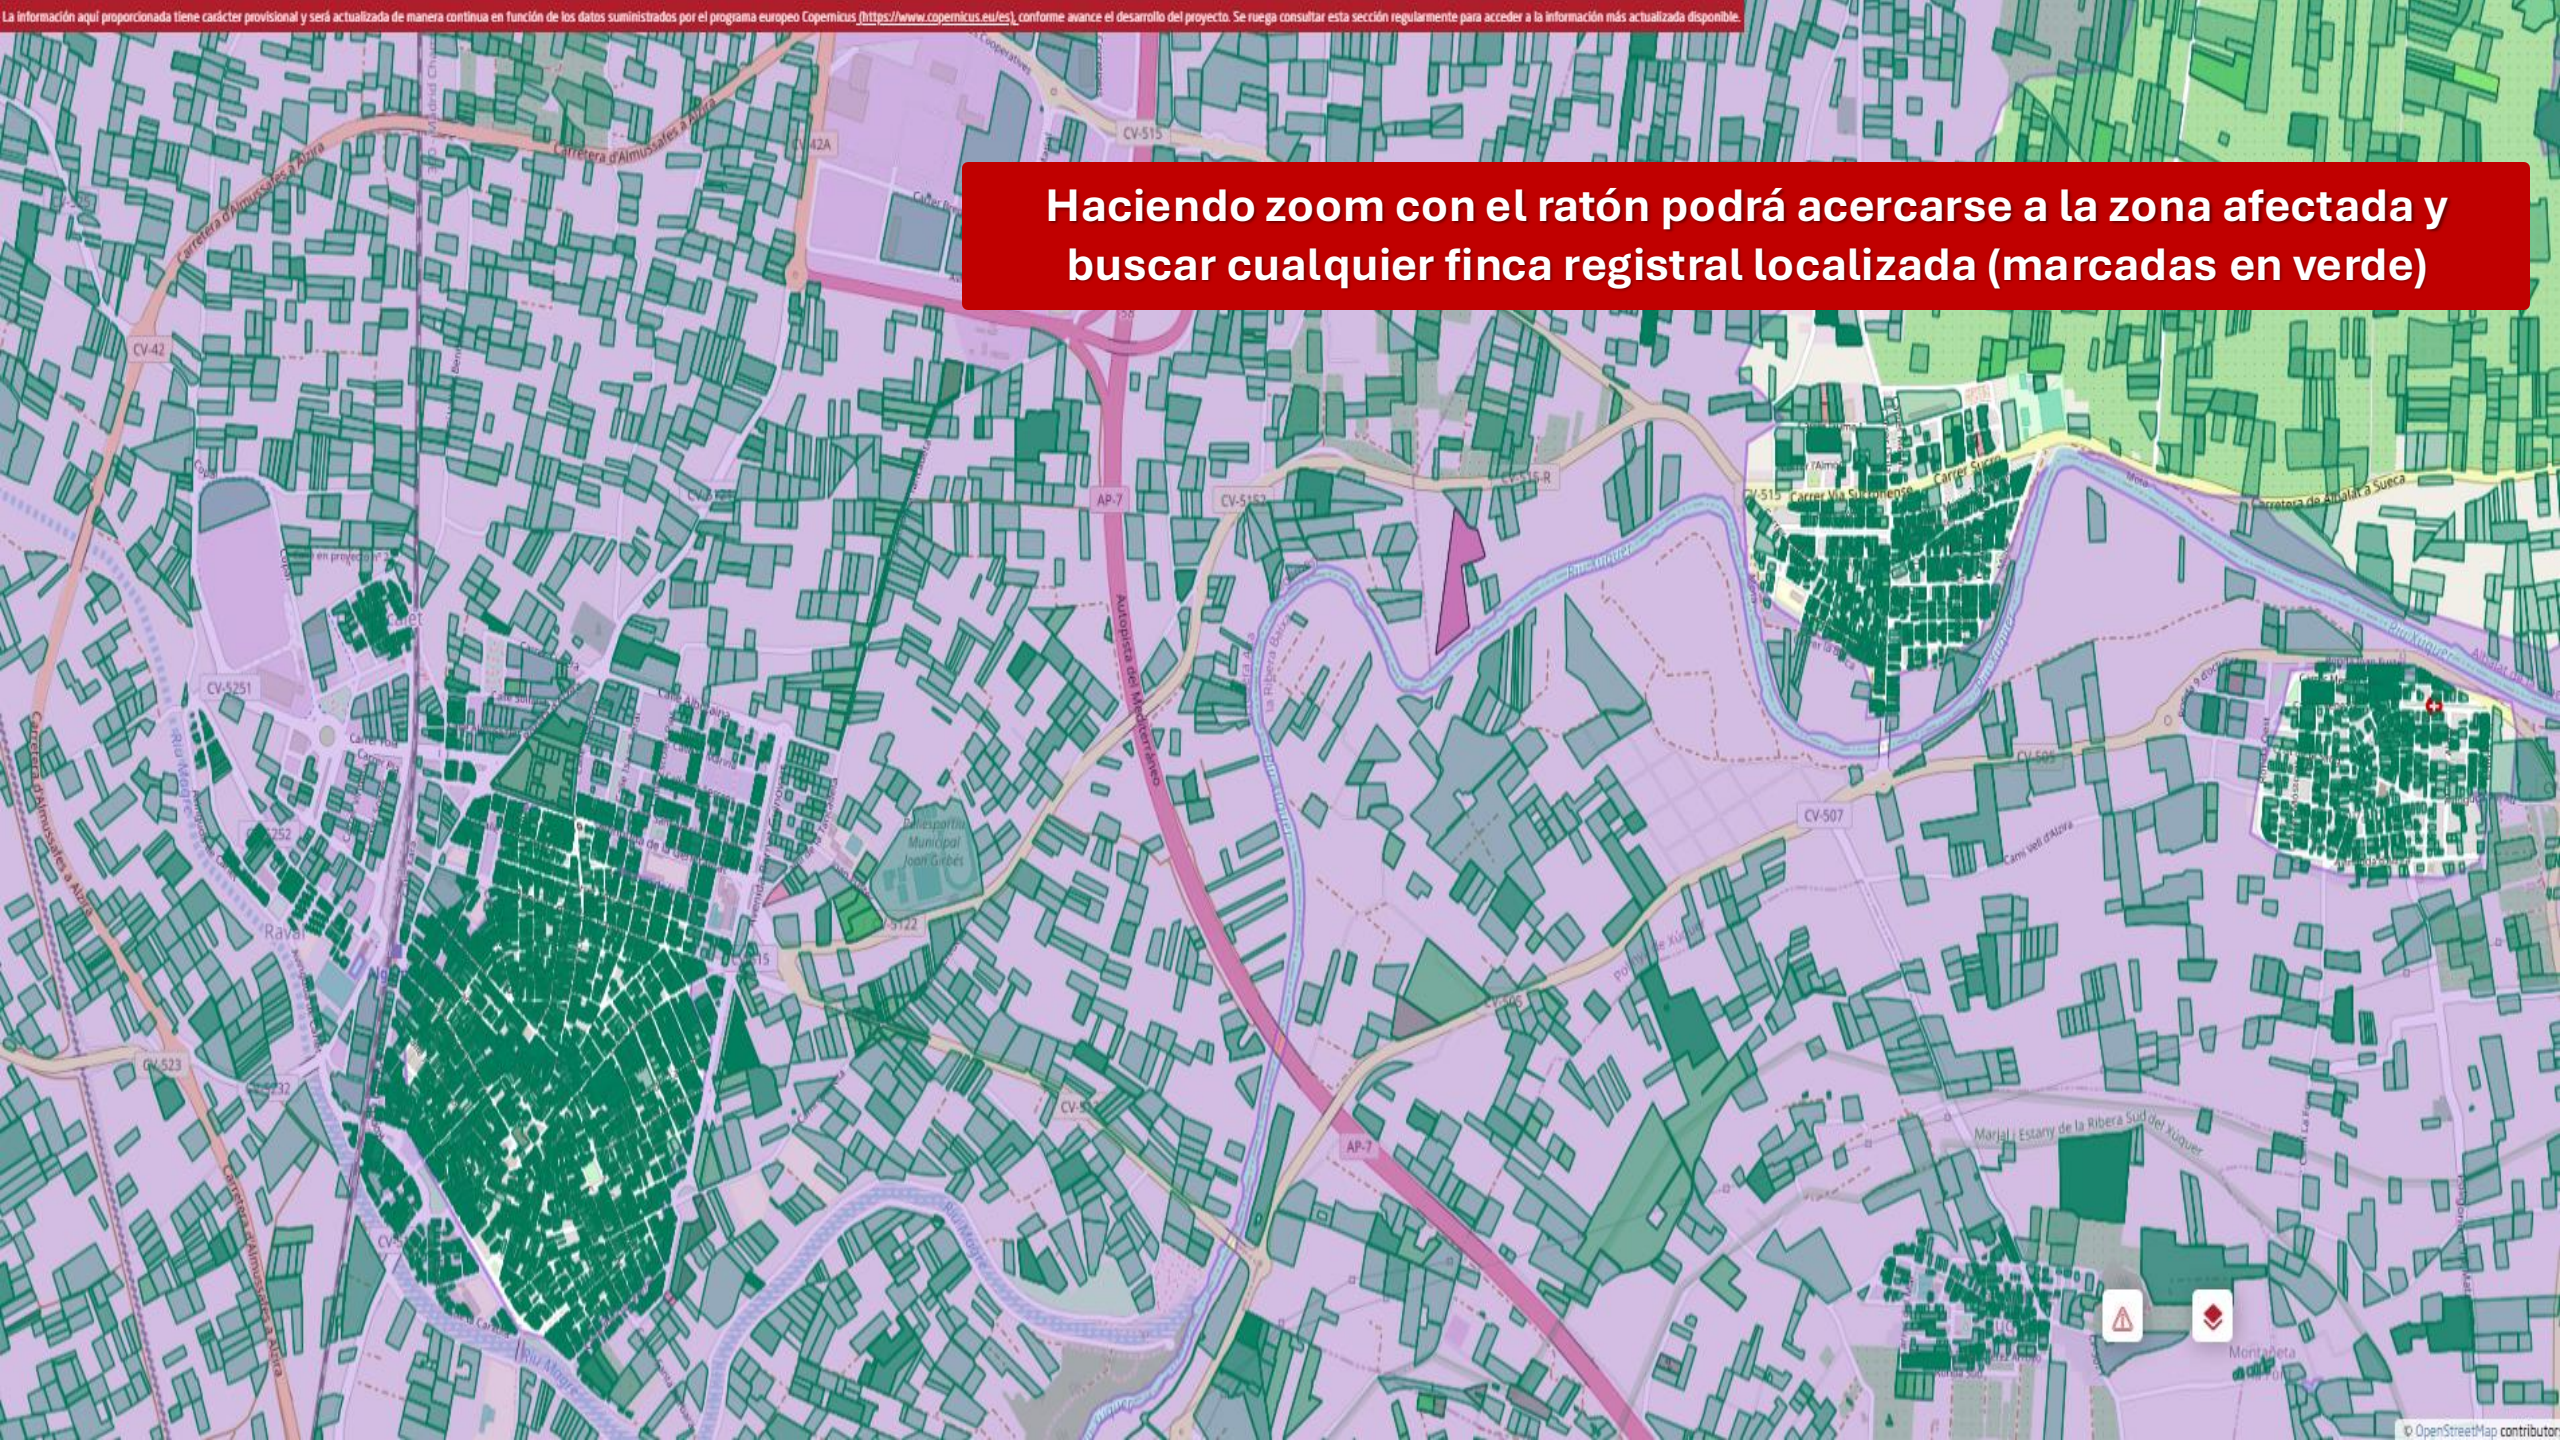

Fuente: Copernicus

Descripción: Motivo de activación: El 29 de octubre de 2024 a las 14:30 UTC, una lluvia extraordinaria afectó a la región de Valencia. Las altas crecidas de los ríos provocaron inundaciones en la Ribera Alta, Horta, La Plana de Utiel y el río Letur.

URL: <https://rapidmapping.emergency.copernicus.eu/EMSR773/download>

Fecha de registro: 04-11-2024 15:46:42

Area afectada: 55521.9 Hectareas

Fincas afectadas: 134418

Parcelas afectadas: 163584

Construcciones afectadas: 33883

Junto con buscar por referencia catastral, CRU o dirección, se puede seleccionar “INUNDACIÓN DANA” para acceder a la información global existente de sobre las consecuencias de la DANA.

Haciendo zoom con el ratón podrá acercarse a la zona afectada y buscar cualquier finca registral localizada (marcadas en verde)