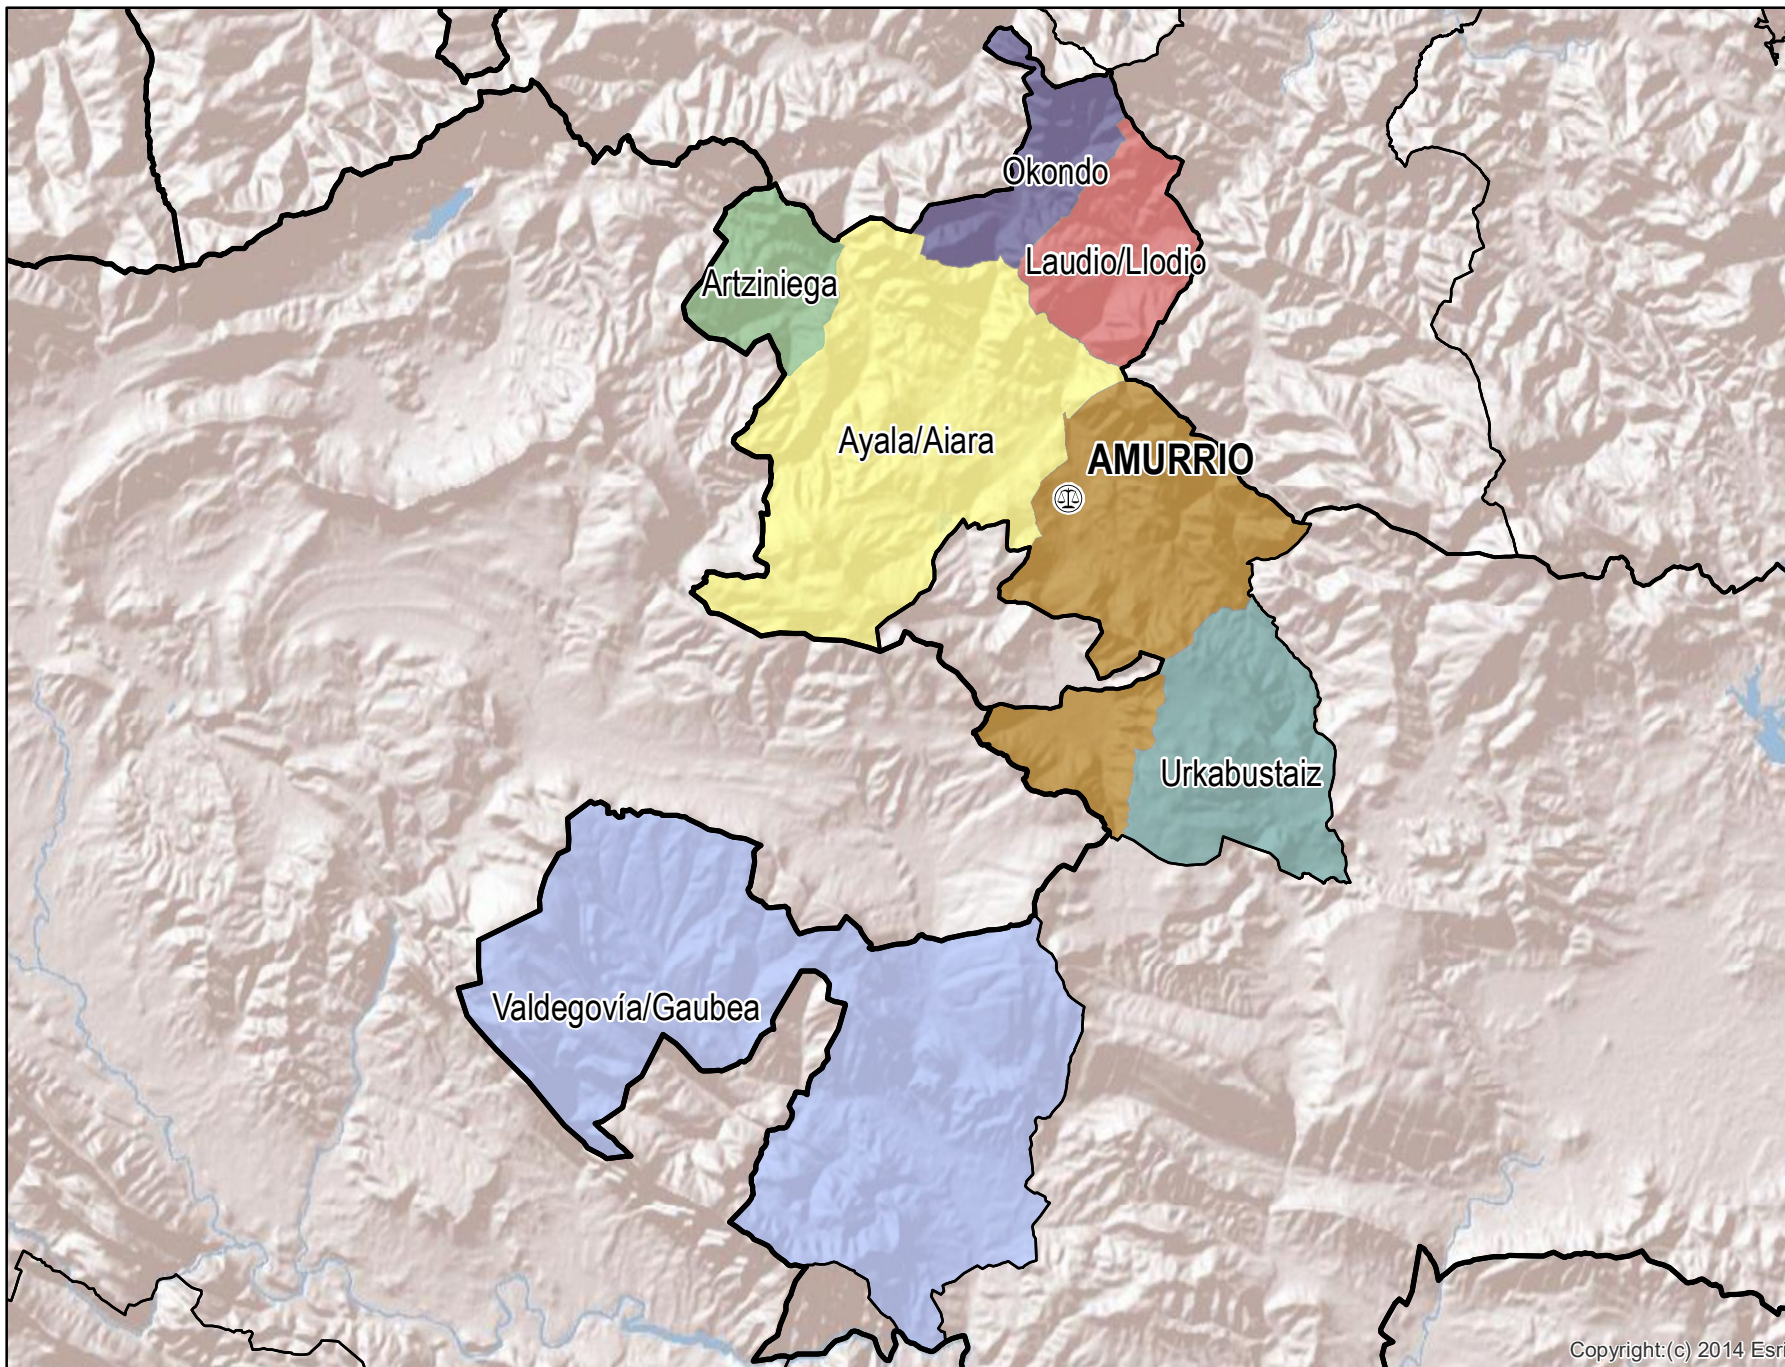

Amurrio

Mapa del Partido Judicial y municipios de su ámbito territorial

 **Cabecera Partido Judicial**

Municipios:	7
Población:	36.610 hab.
Superficie:	636,9 Km ²
Unidades Judiciales:	2