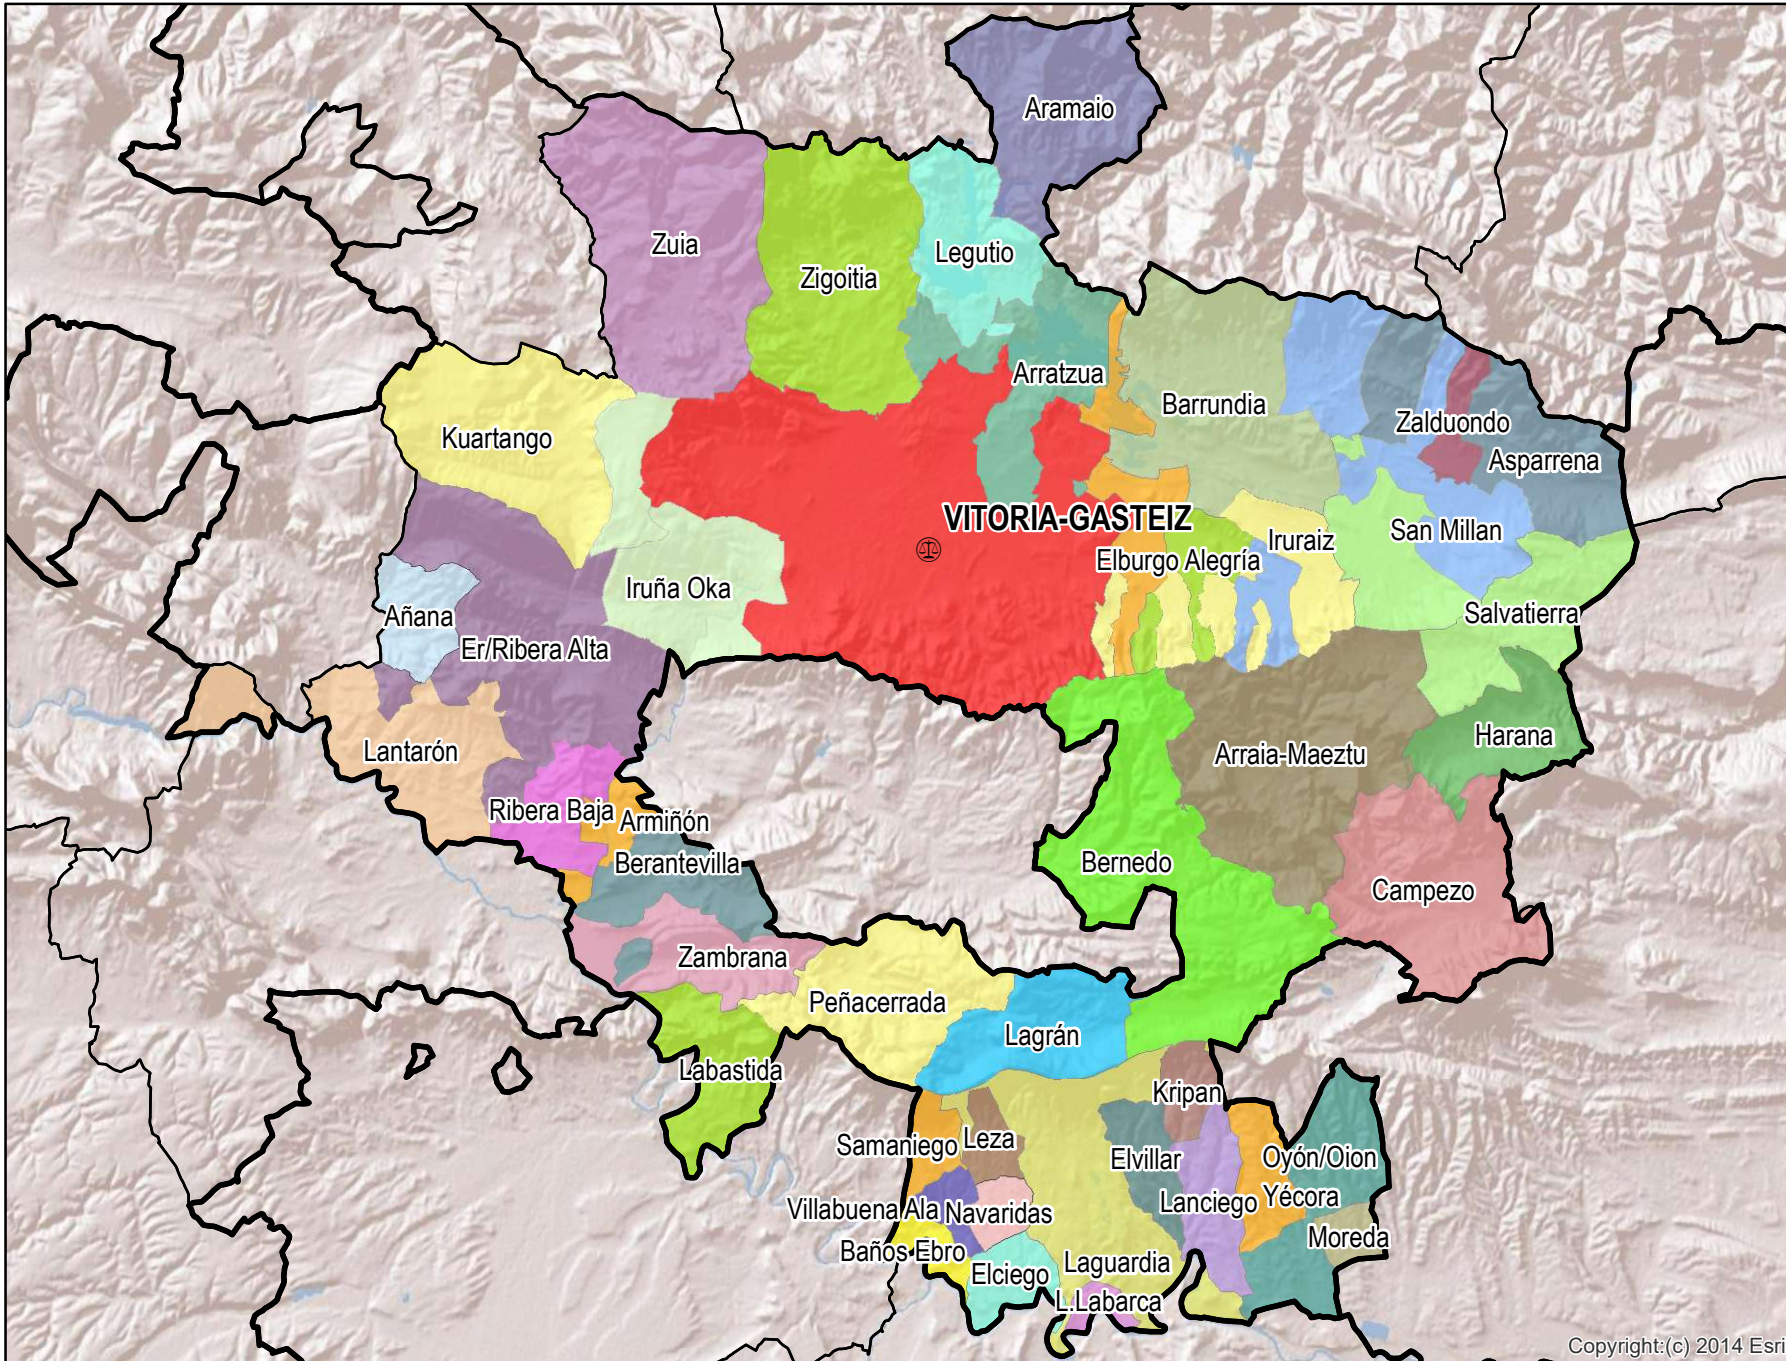

Vitoria-Gasteiz

Mapa del Partido Judicial y municipios de su ámbito territorial

Cabecera Partido Judicial

Municipios:	44
Población:	305.213 hab.
Superficie:	2.326 Km ²
Unidades Judiciales:	34