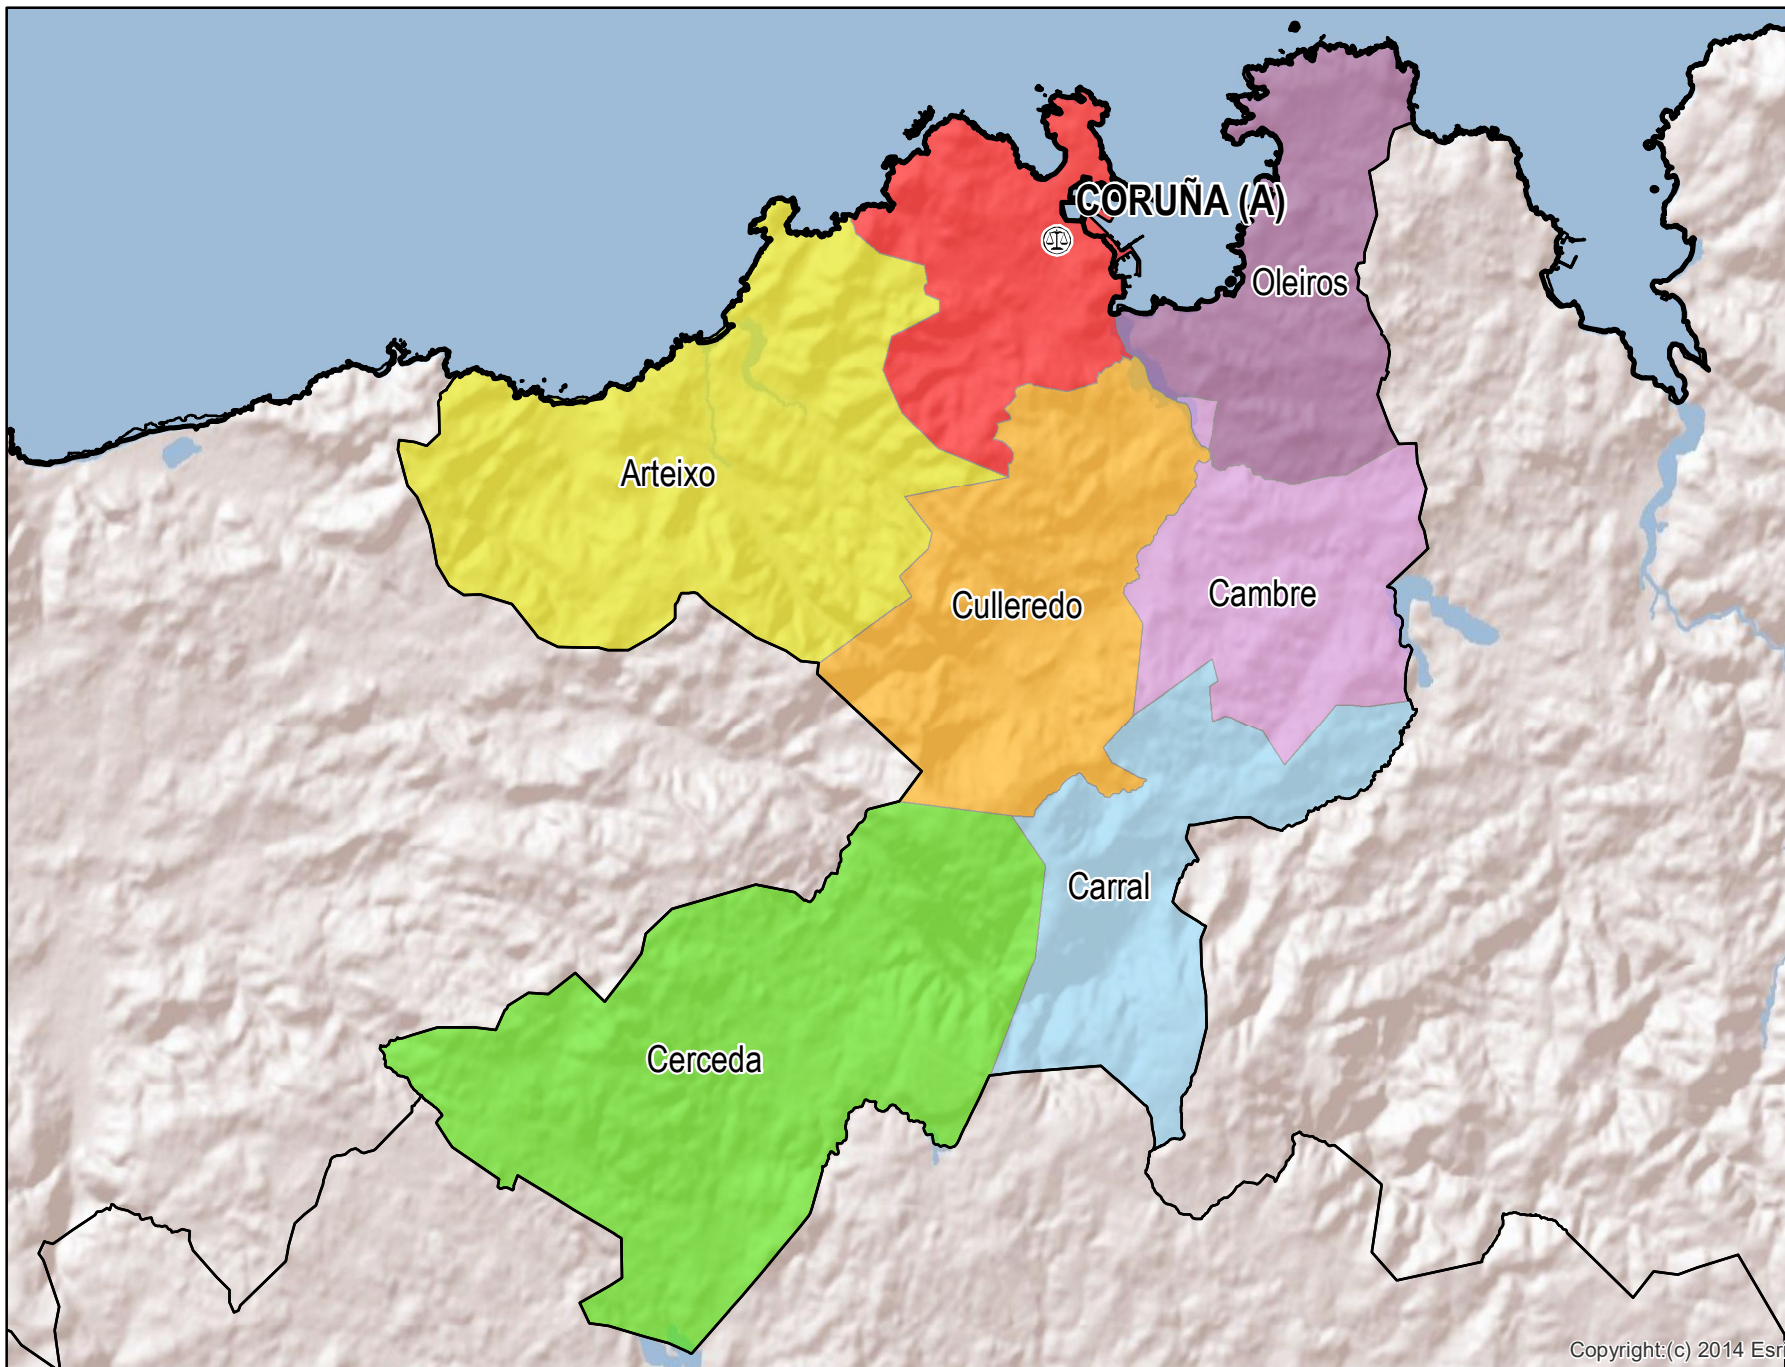

Coruña (A)

Mapa del Partido Judicial y municipios de su ámbito territorial

 Cabecera Partido Judicial

Municipios:	7
Población:	382.010 hab.
Superficie:	437 Km ²
Unidades Judiciales:	106