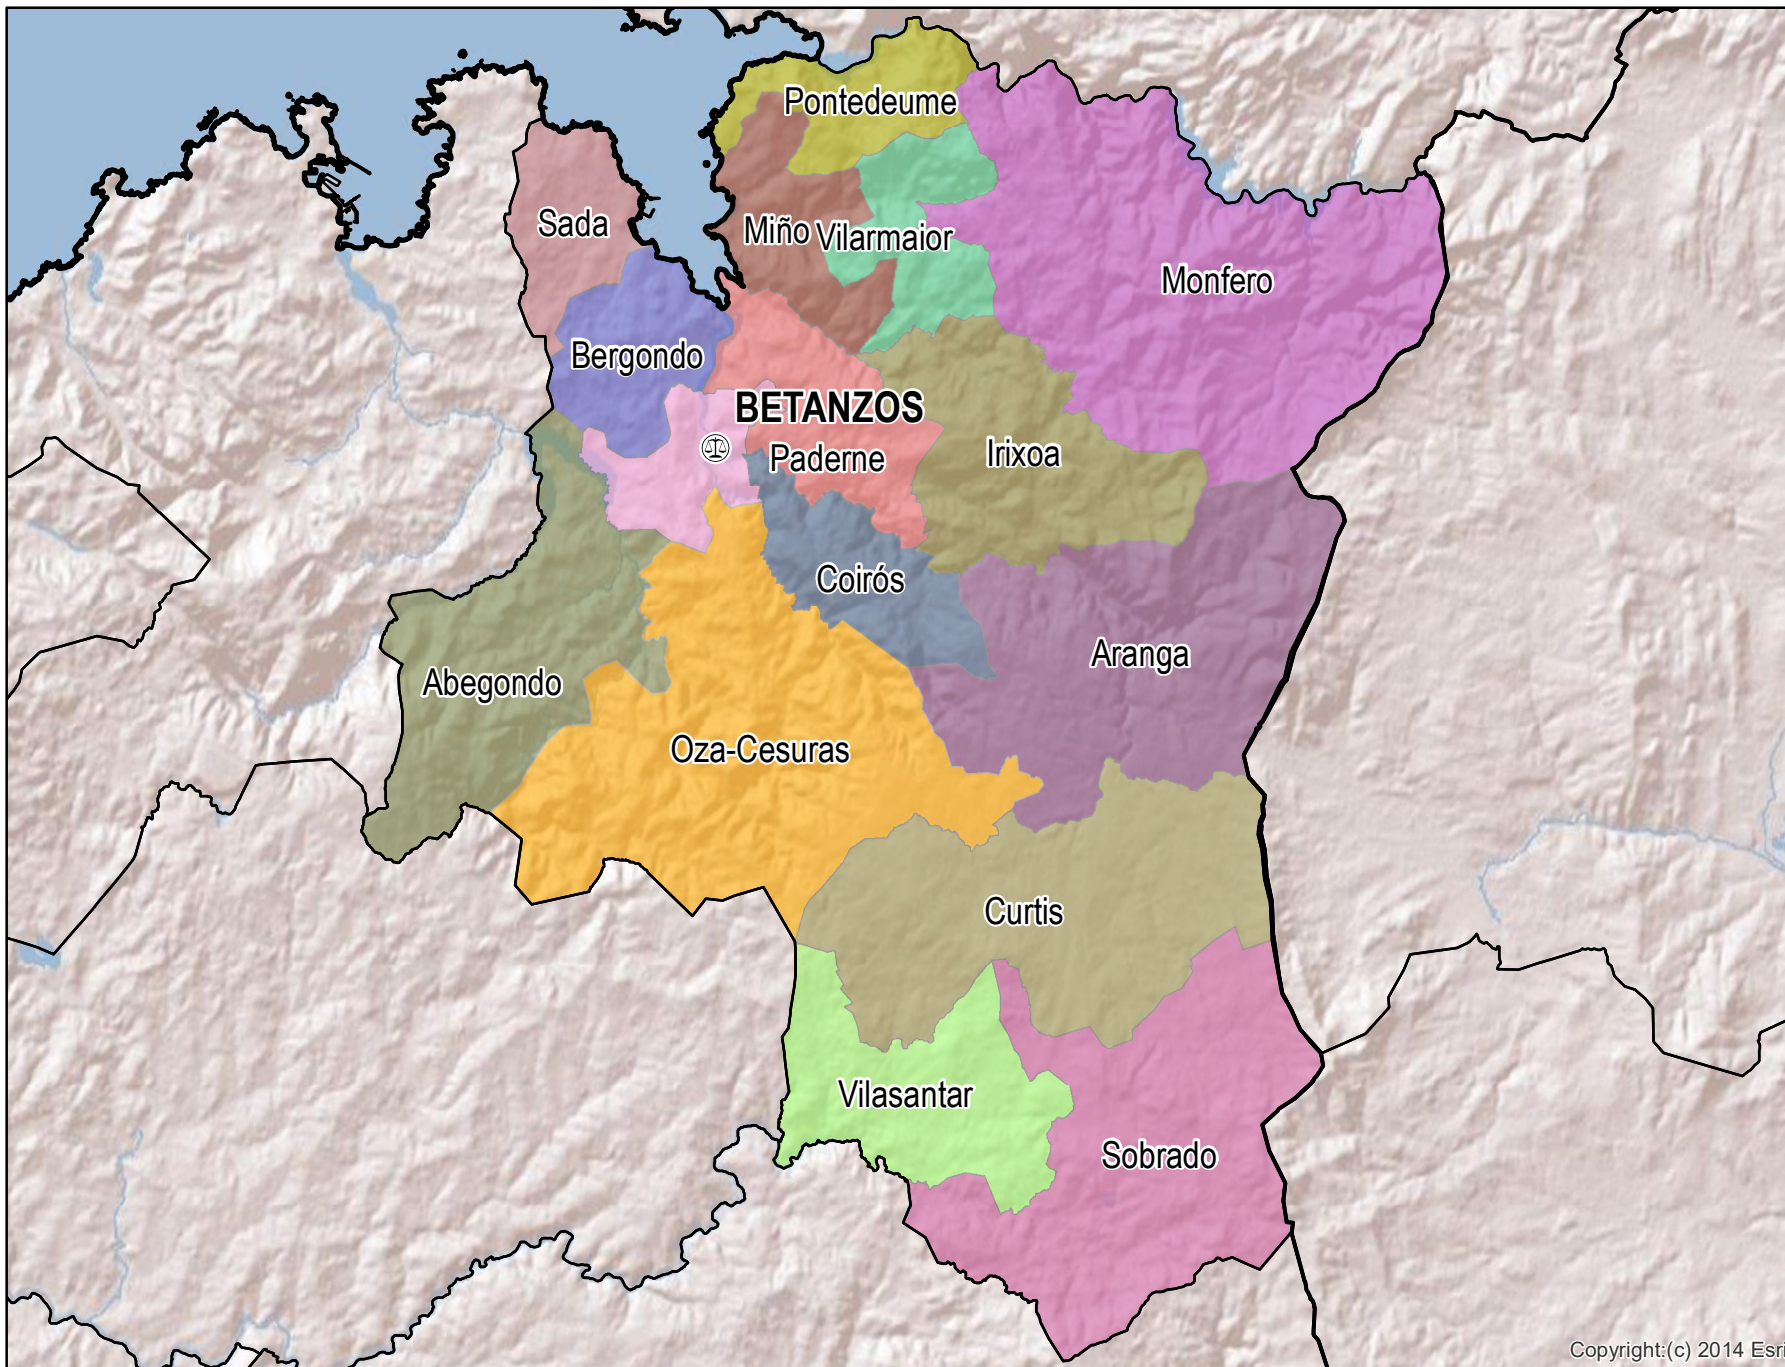

Betanzos

Mapa del Partido Judicial y municipios de su ámbito territorial

 Cabecera Partido Judicial

Municipios:	16
Población:	79.261 hab.
Superficie:	1.142,5 Km ²
Unidades Judiciales:	4