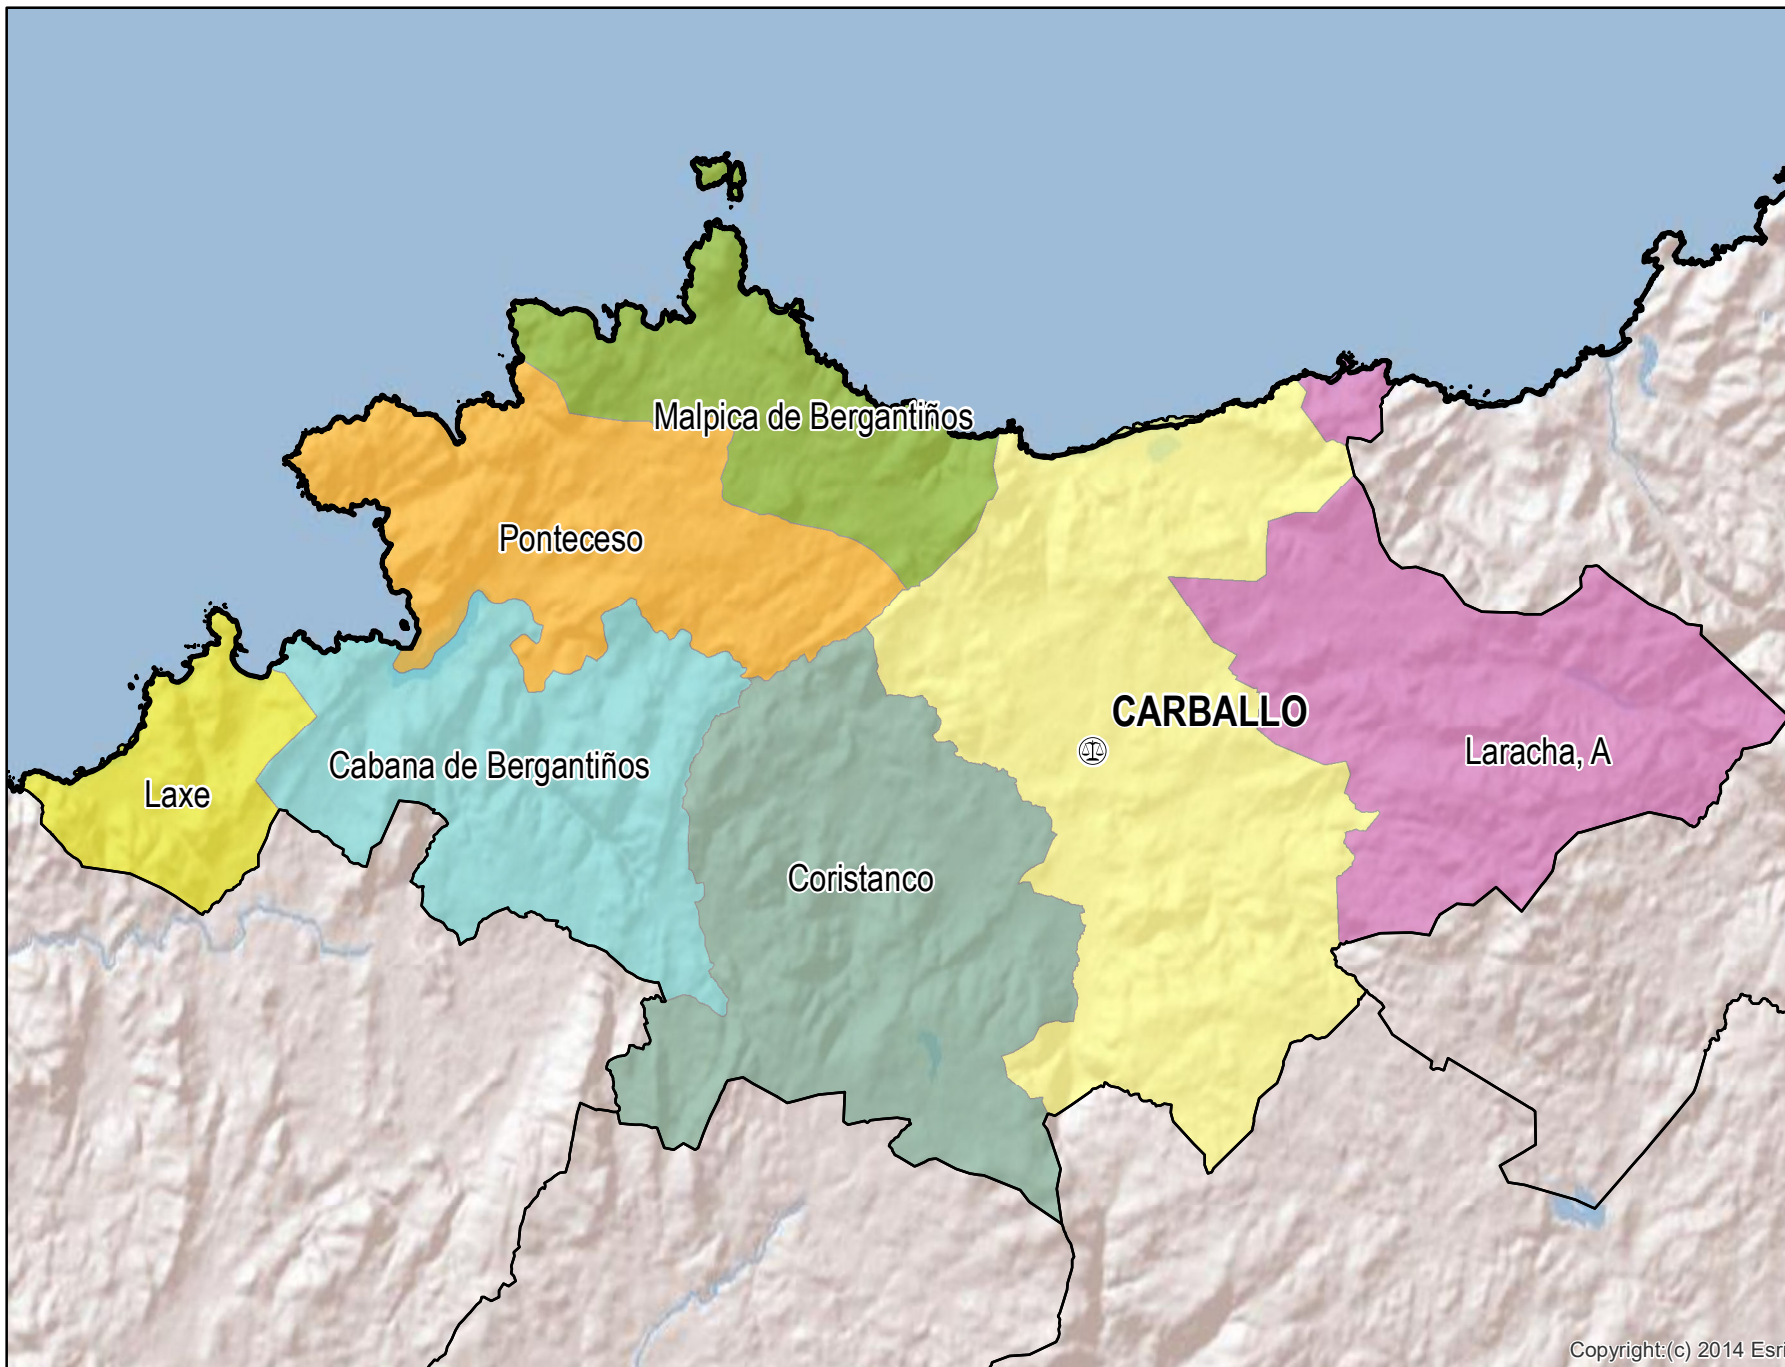

Carballo

Mapa del Partido Judicial y municipios de su ámbito territorial

 Cabecera Partido Judicial

Municipios:	7
Población:	66.641 hab.
Superficie:	743,6 Km ²
Unidades Judiciales:	3