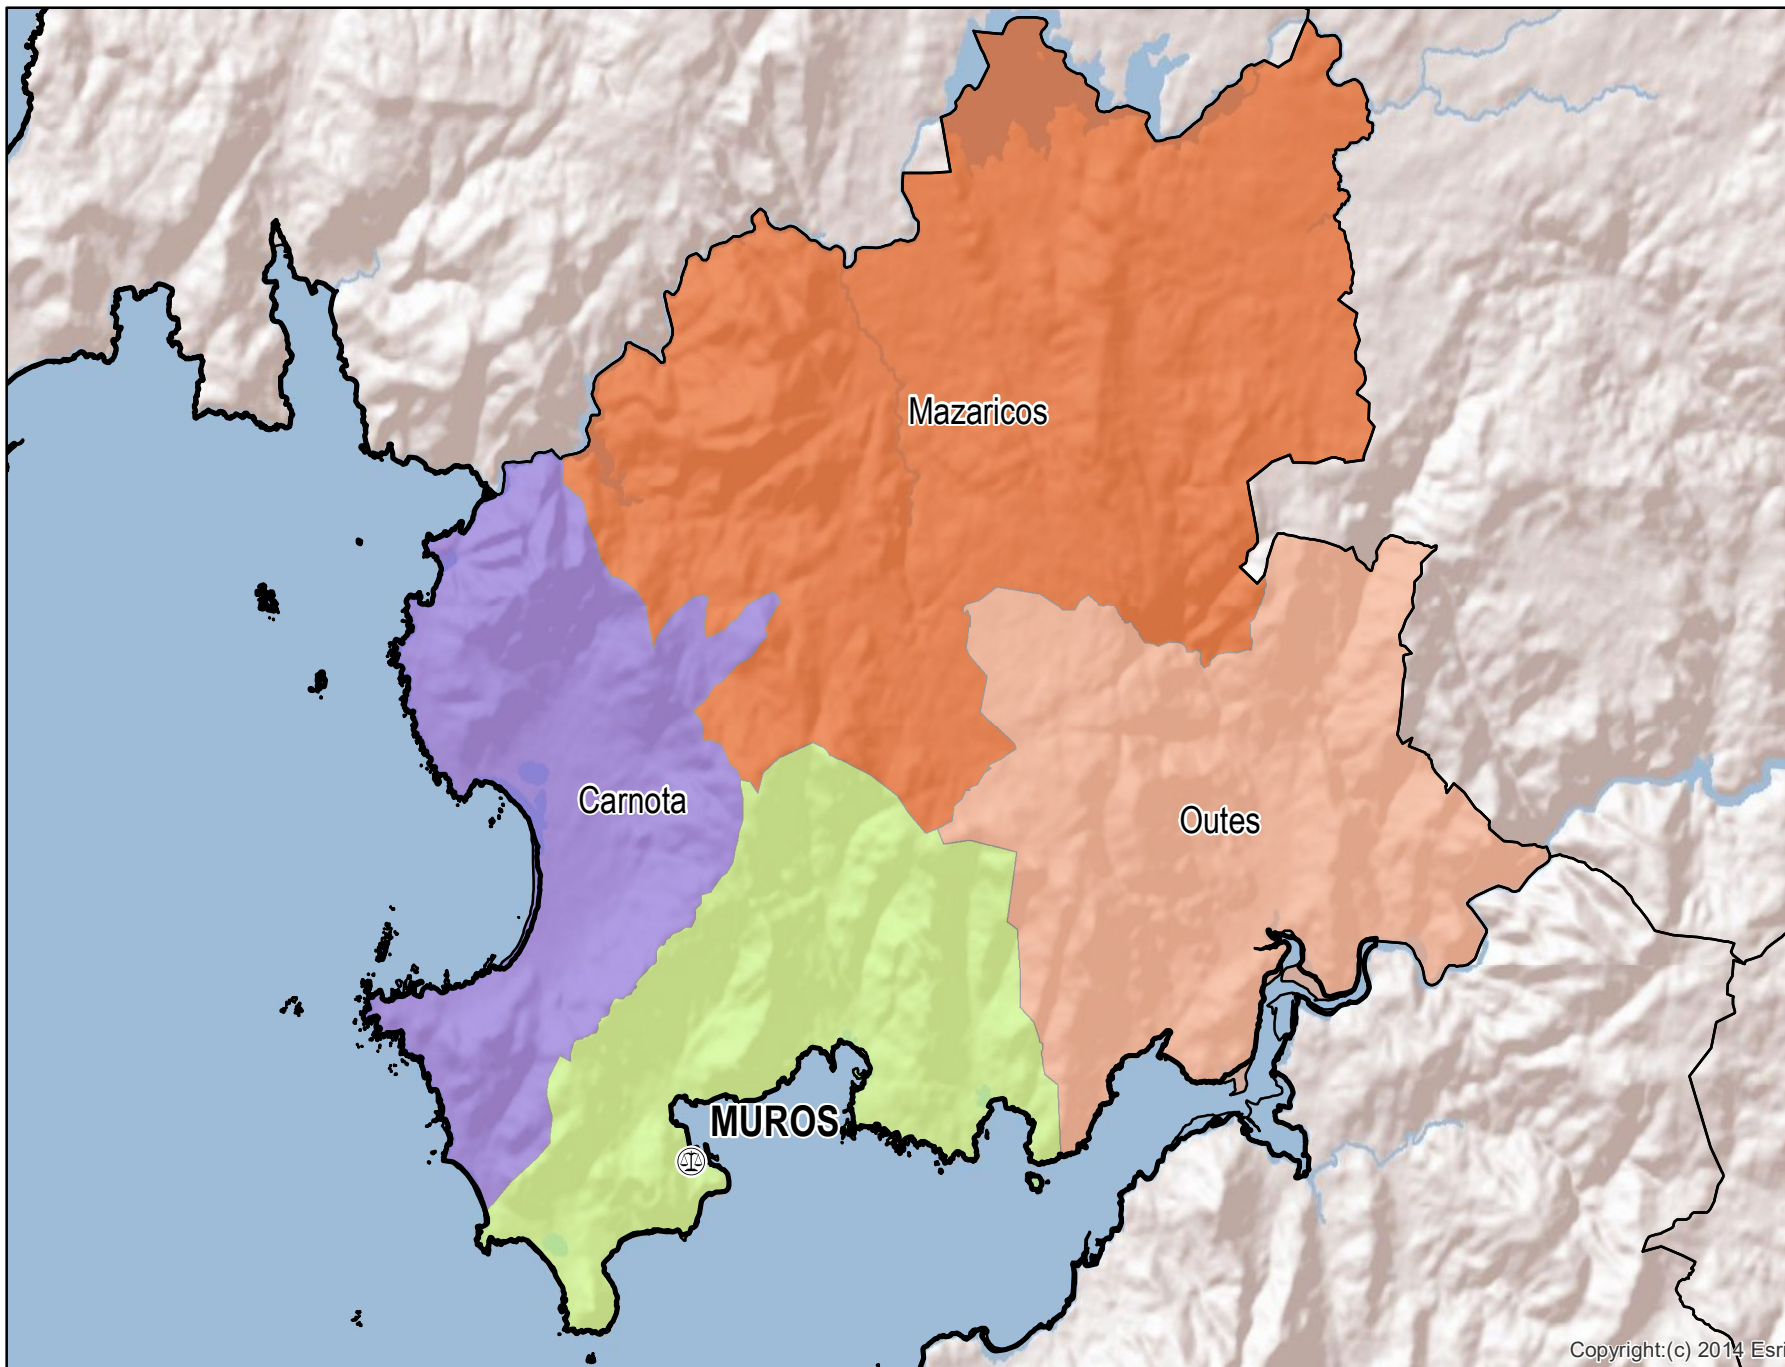

# Muros

Mapa del Partido Judicial y municipios de su ámbito territorial

 Cabecera Partido Judicial

Municipios:	4
Población:	22.079 hab.
Superficie:	430,8 Km <sup>2</sup>
Unidades Judiciales:	1