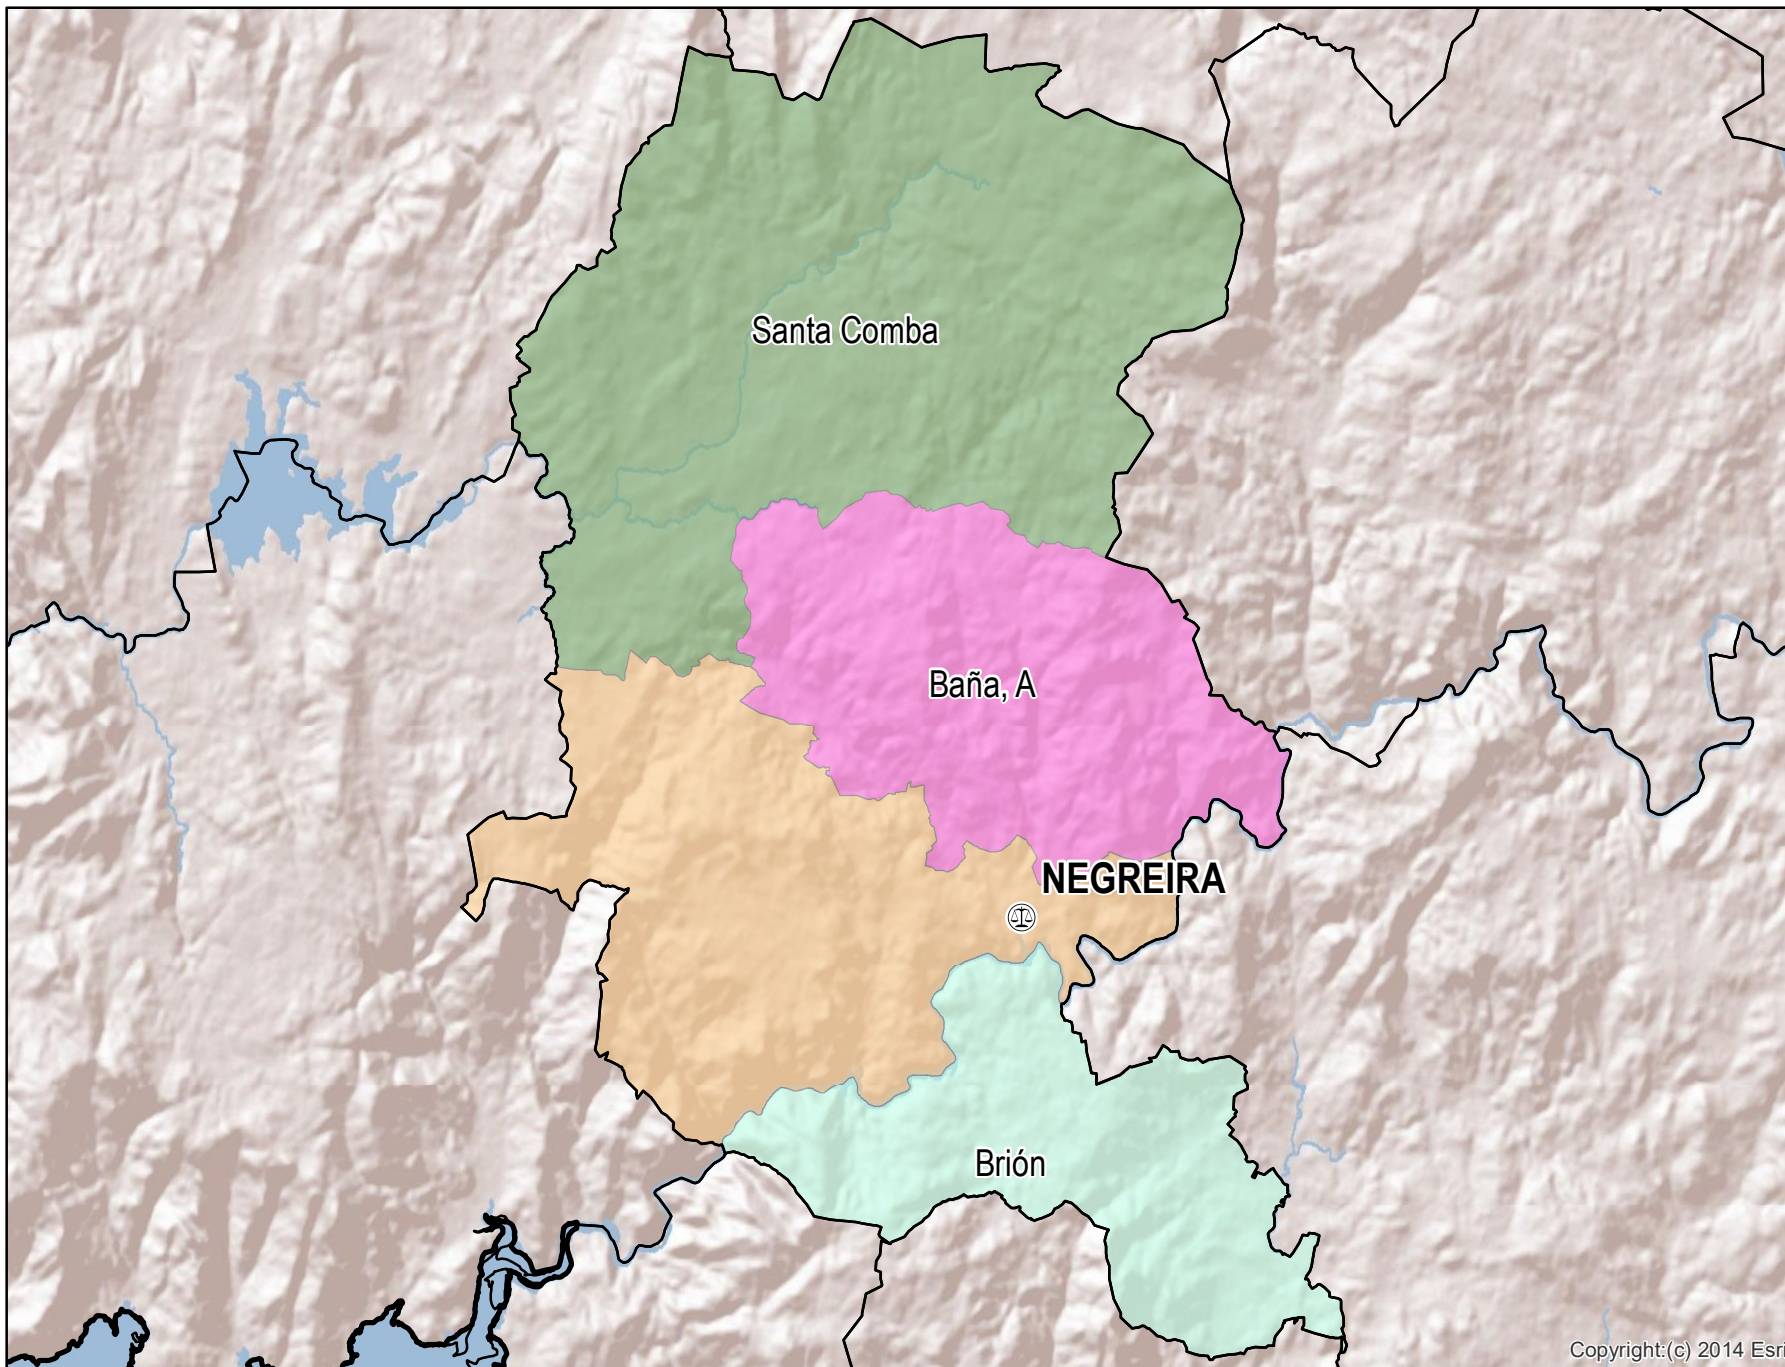

Negreira

Mapa del Partido Judicial y municipios de su ámbito territorial

 **Cabecera Partido Judicial**

Municipios:	4
Población:	27.578 hab.
Superficie:	491,9 Km ²
Unidades Judiciales:	1