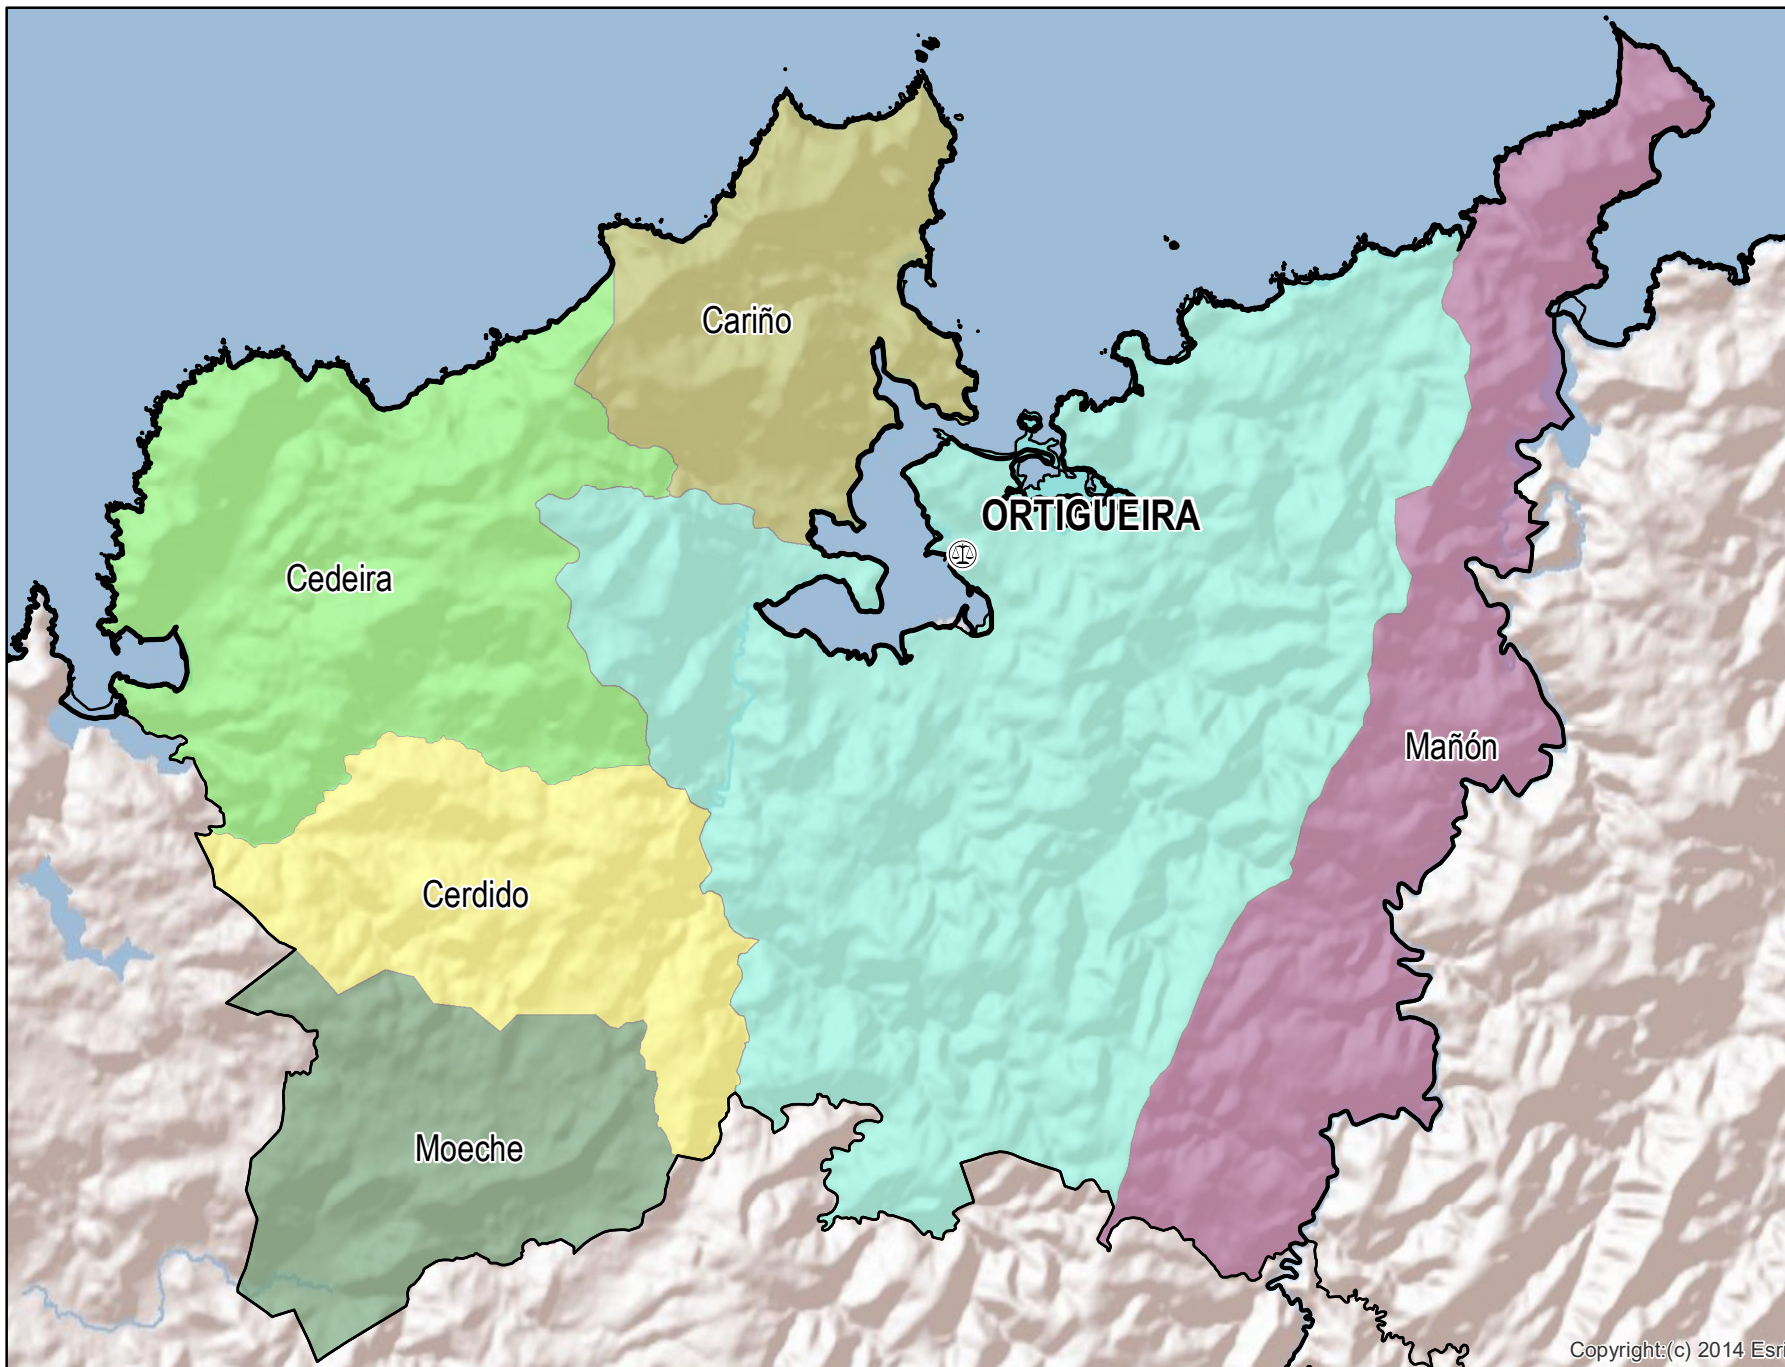

# Ortigueira

Mapa del Partido Judicial y municipios de su ámbito territorial

 Cabecera Partido Judicial

Municipios:	6
Población:	19.283 hab.
Superficie:	525,6 Km <sup>2</sup>
Unidades Judiciales:	1