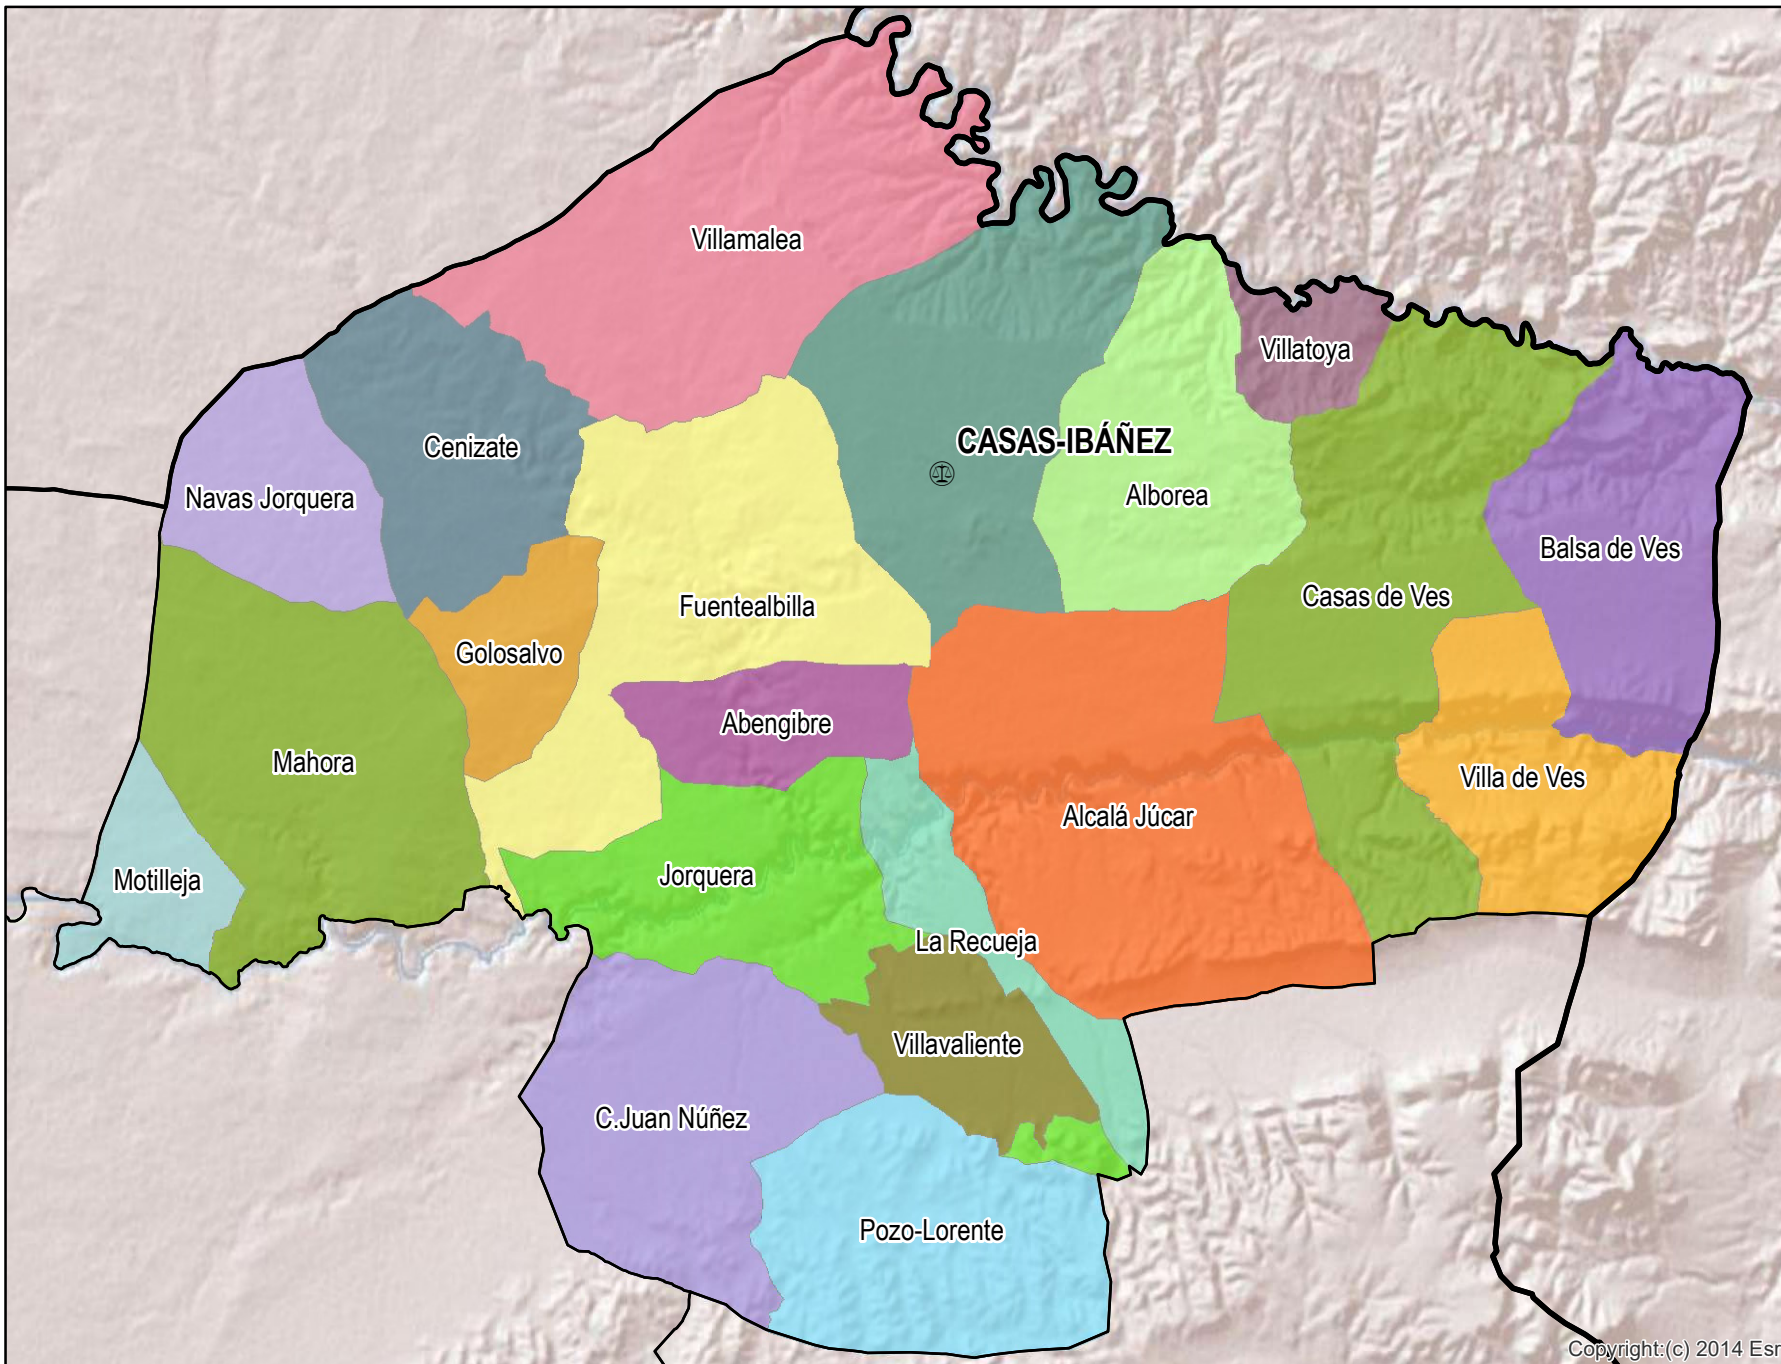

Casas-Ibáñez

Mapa del Partido Judicial y municipios de su ámbito territorial

Cabecera Partido Judicial

Municipios:	20
Población:	20.190 hab.
Superficie:	1.435,2 Km ²
Unidades Judiciales:	1