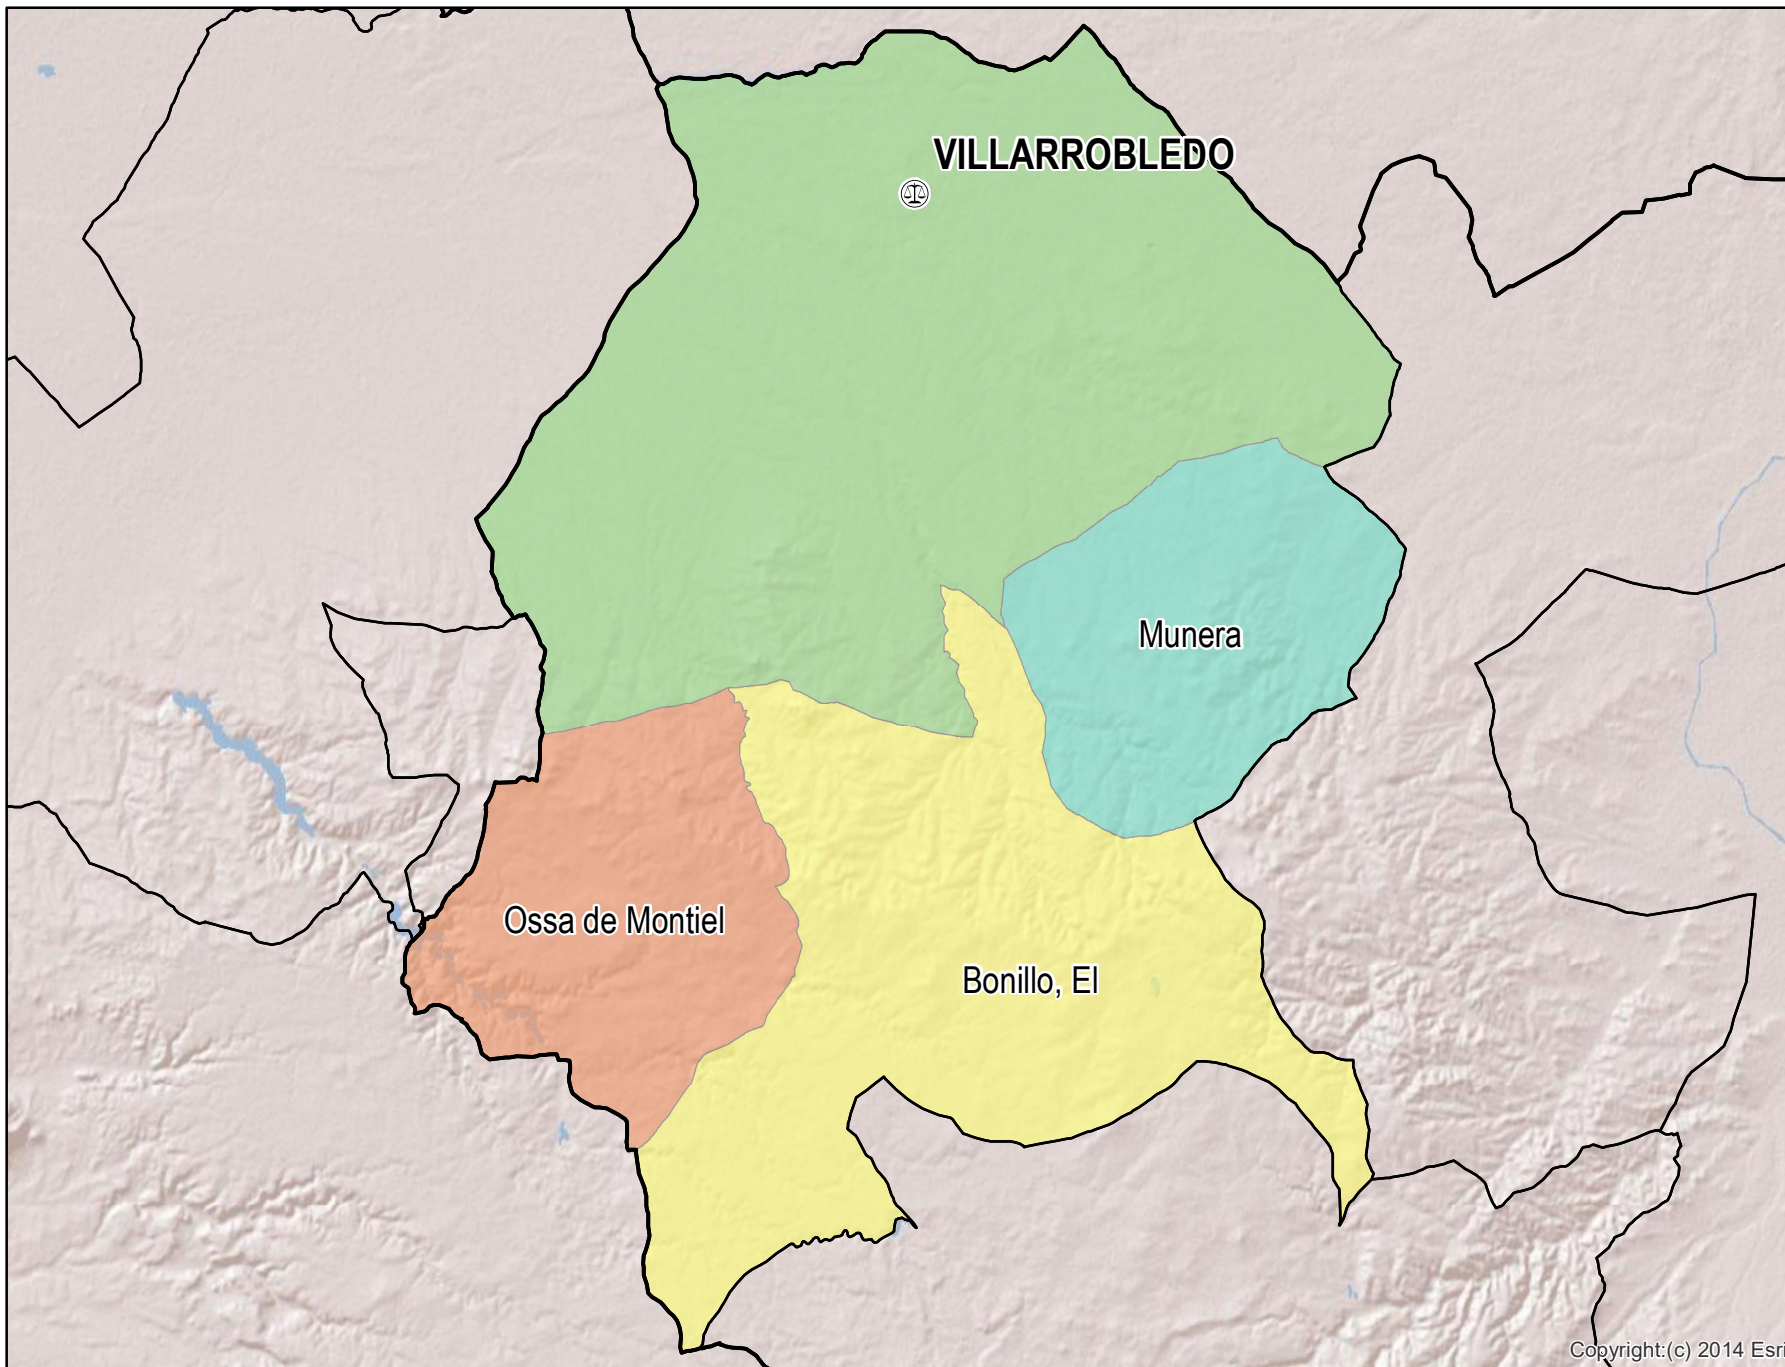

# Villarrobledo

Mapa del Partido Judicial y municipios de su ámbito territorial

 **Cabecera Partido Judicial**

Municipios:	4
Población:	33.221 hab.
Superficie:	1.838 Km <sup>2</sup>
Unidades Judiciales:	2