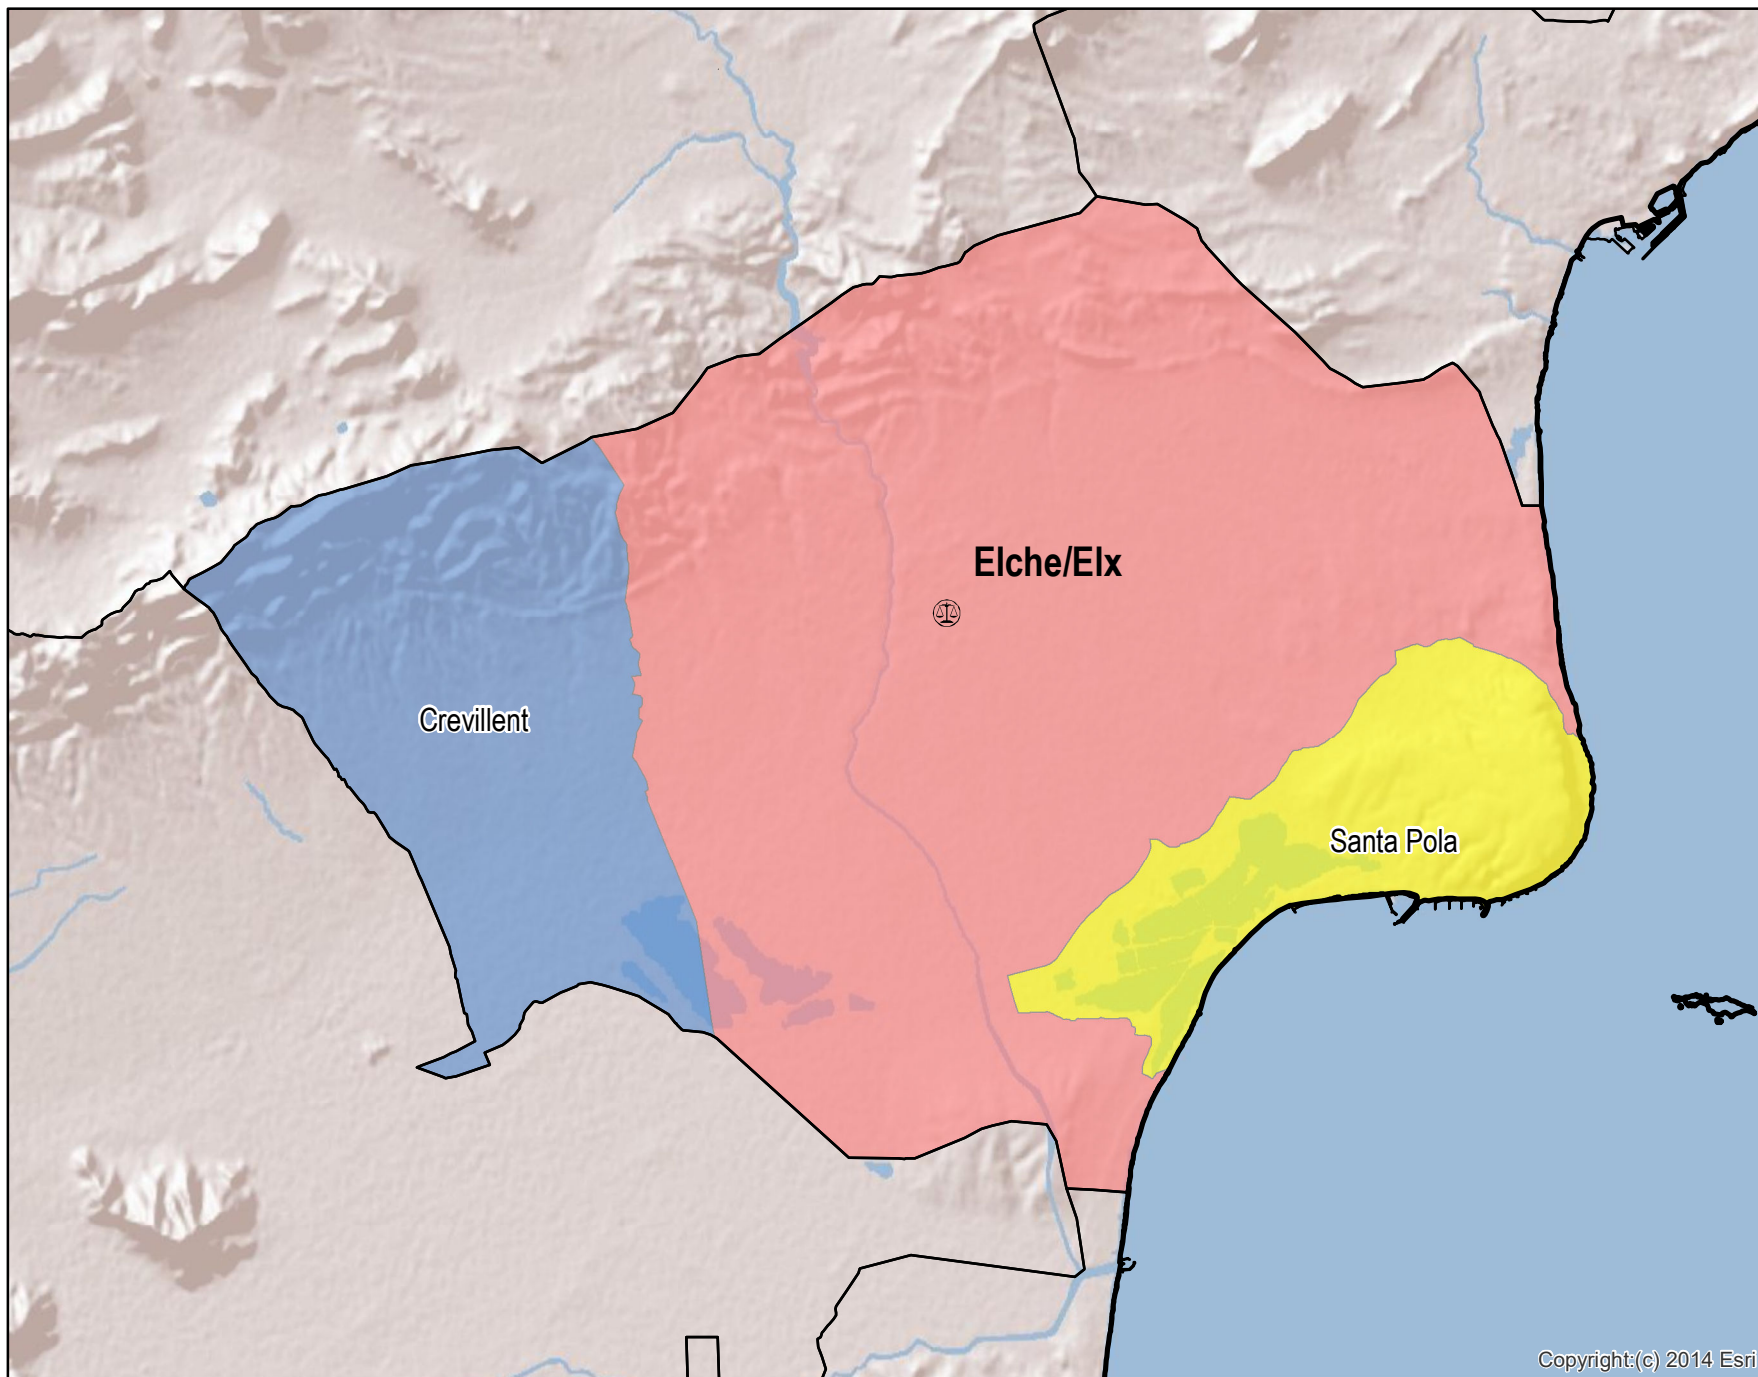

Elche/Elx

Mapa de Partido Judicial y municipios de su ámbito territorial

 Cabecera Partido Judicial

Municipios:	3
Población:	301.635 hab.
Superficie:	489,3 Km ²
Unidades Judiciales:	38