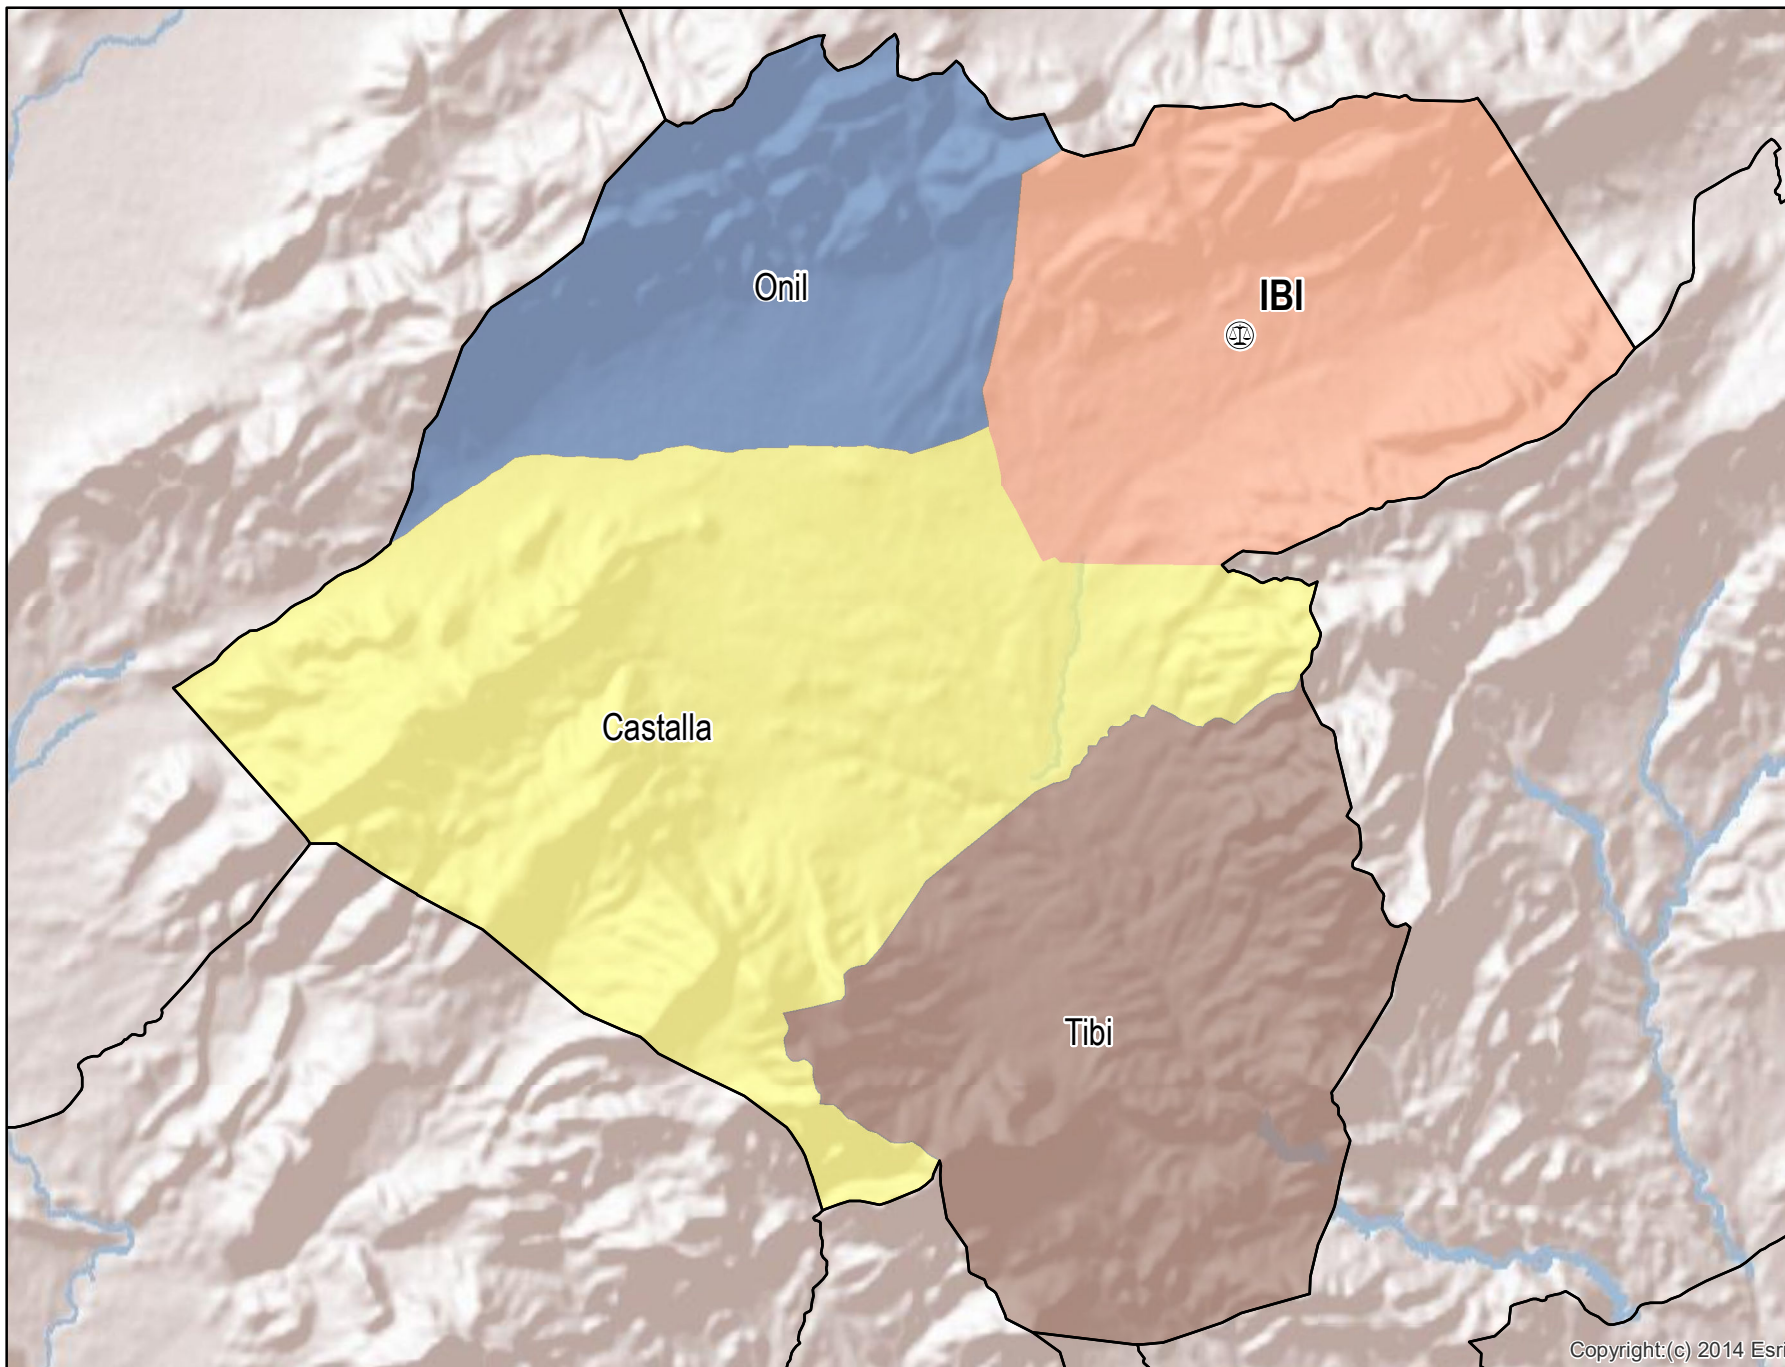

Ibi

Mapa del Partido Judicial y municipios de su ámbito territorial

 **Cabecera Partido Judicial**

Municipios:	4
Población:	44.085 hab.
Superficie:	295,9 Km ²
Unidades Judiciales:	2