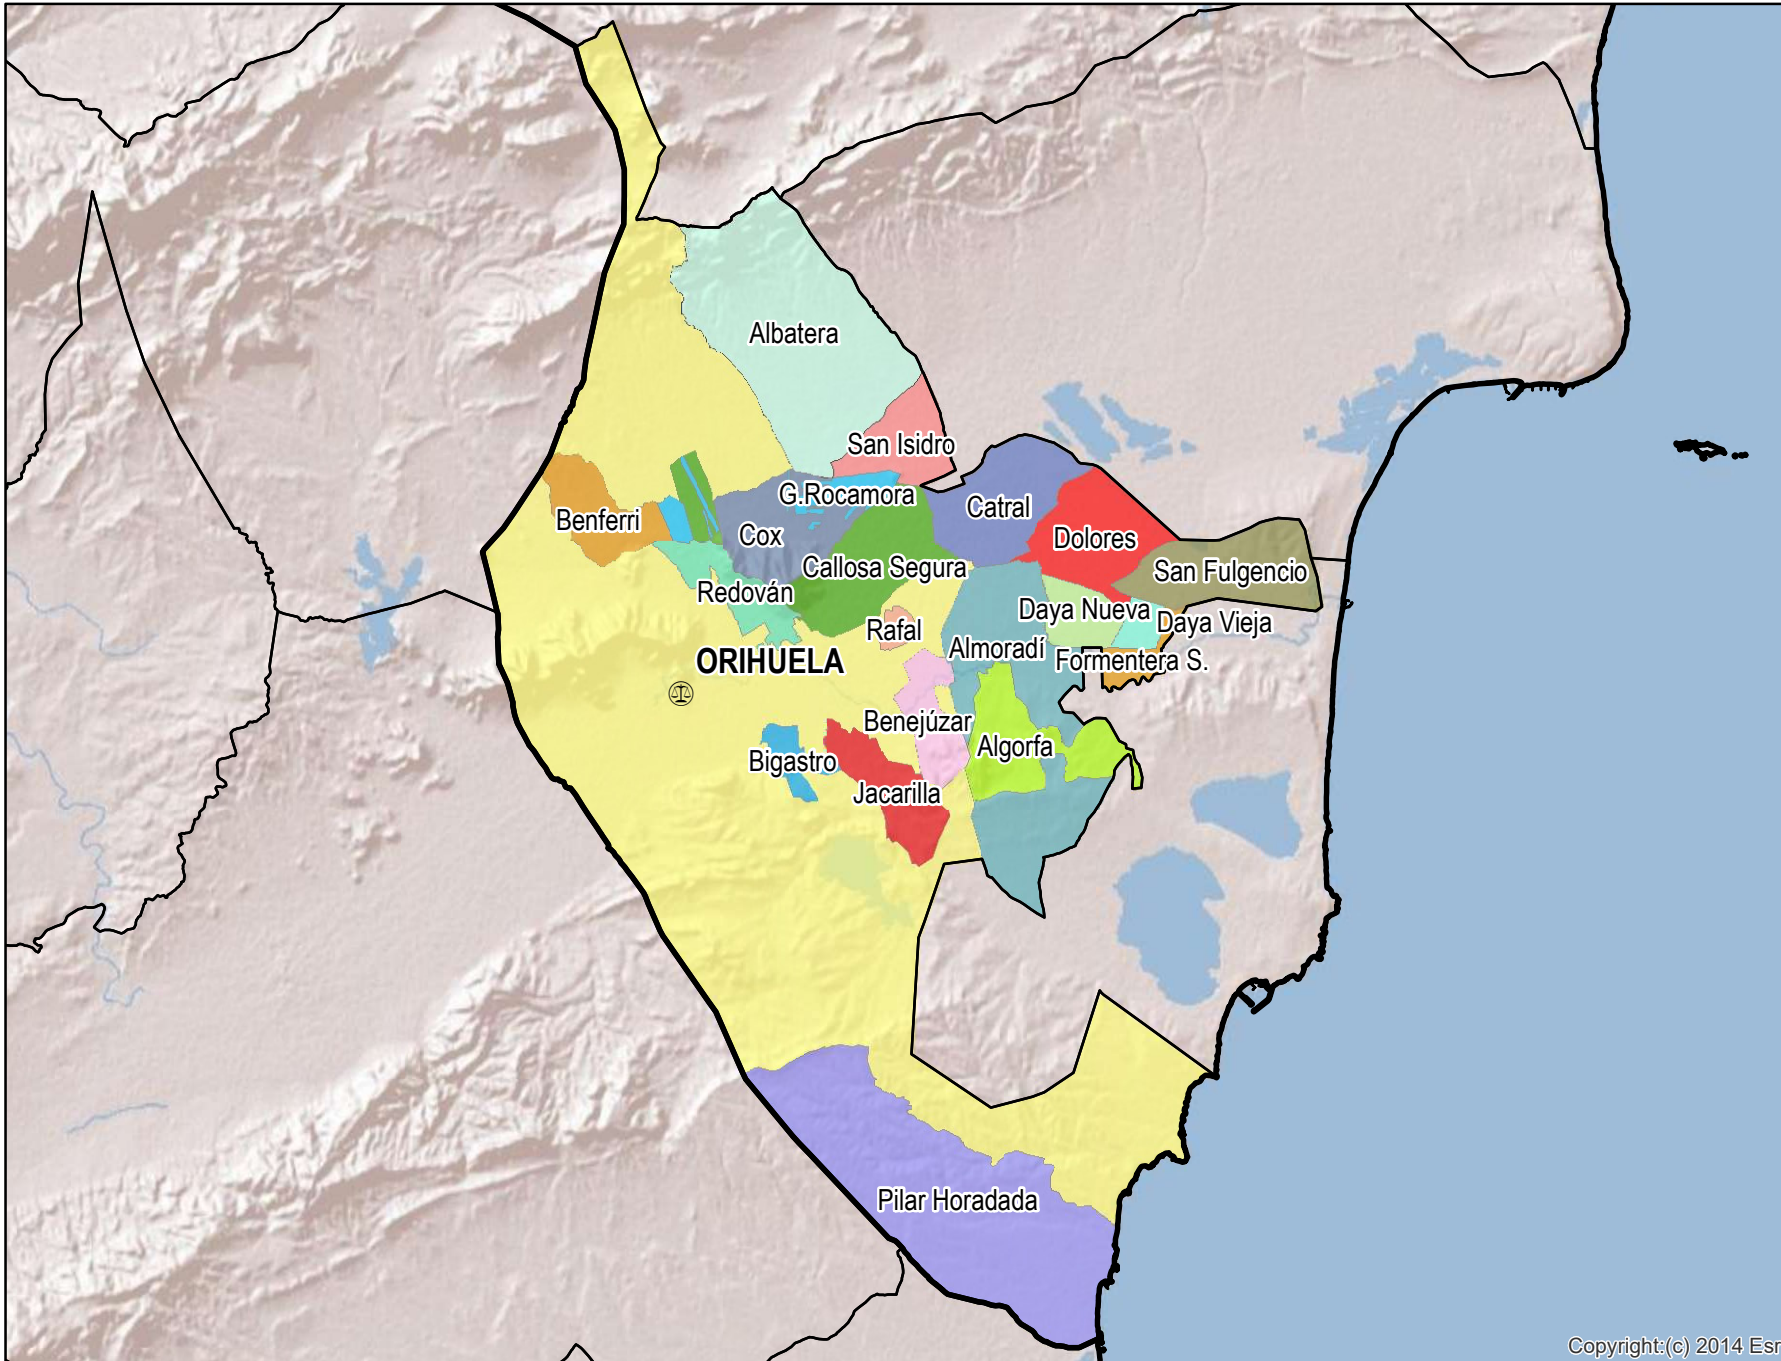

Orihuela

Mapa del Partido Judicial y municipios de su ámbito territorial

Cabecera Partido Judicial

Municipios:	21
Población:	235.151 hab.
Superficie:	748,4 Km ²
Unidades Judiciales:	12