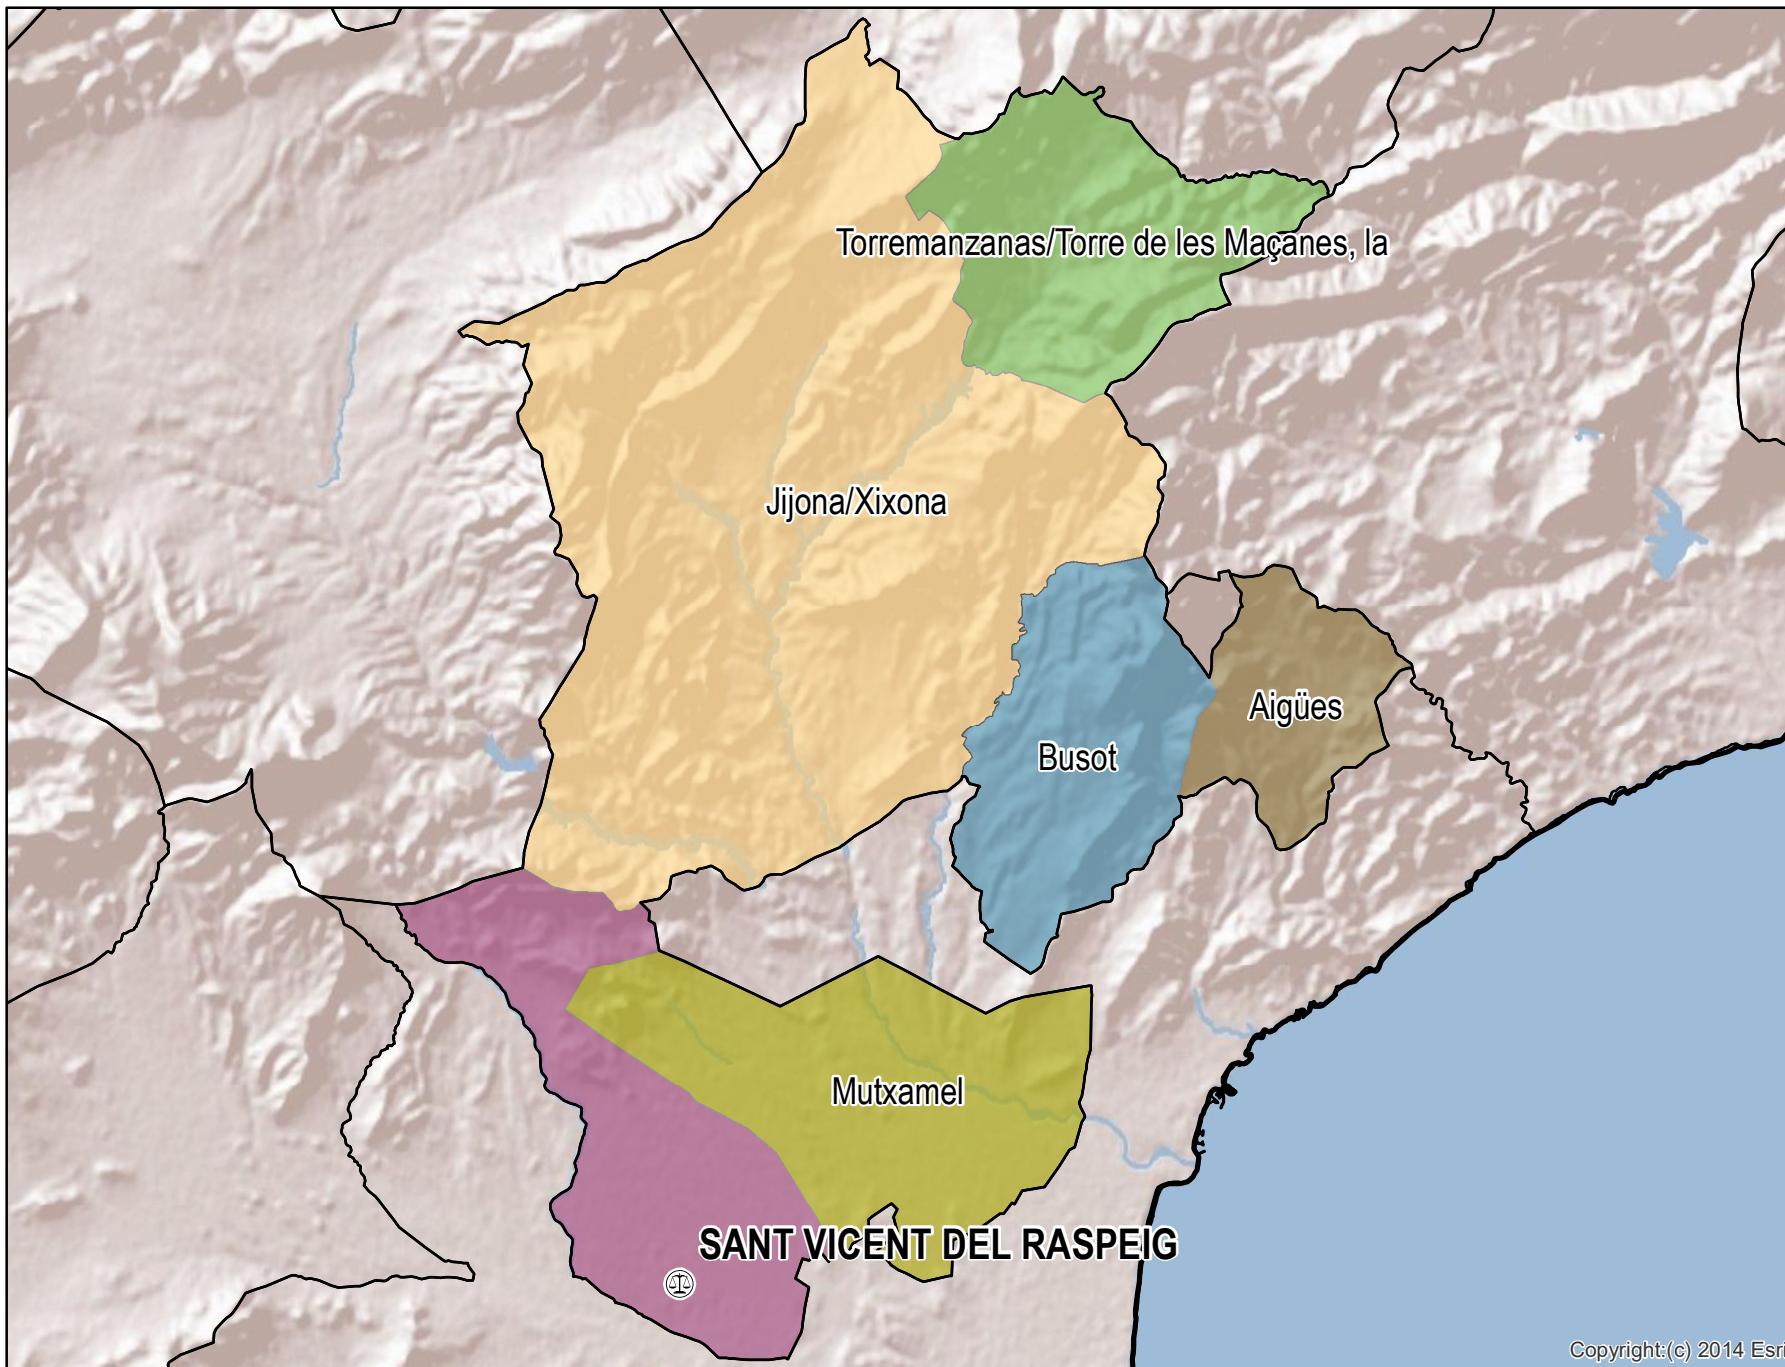

San Vicente del Raspeig/Sant Vicent del Raspeig

Mapa del Partido Judicial y municipios de su ámbito territorial

 **Cabecera Partido Judicial**

Municipios:	6
Población:	97.301 hab.
Superficie:	341 Km ²
Unidades Judiciales:	4