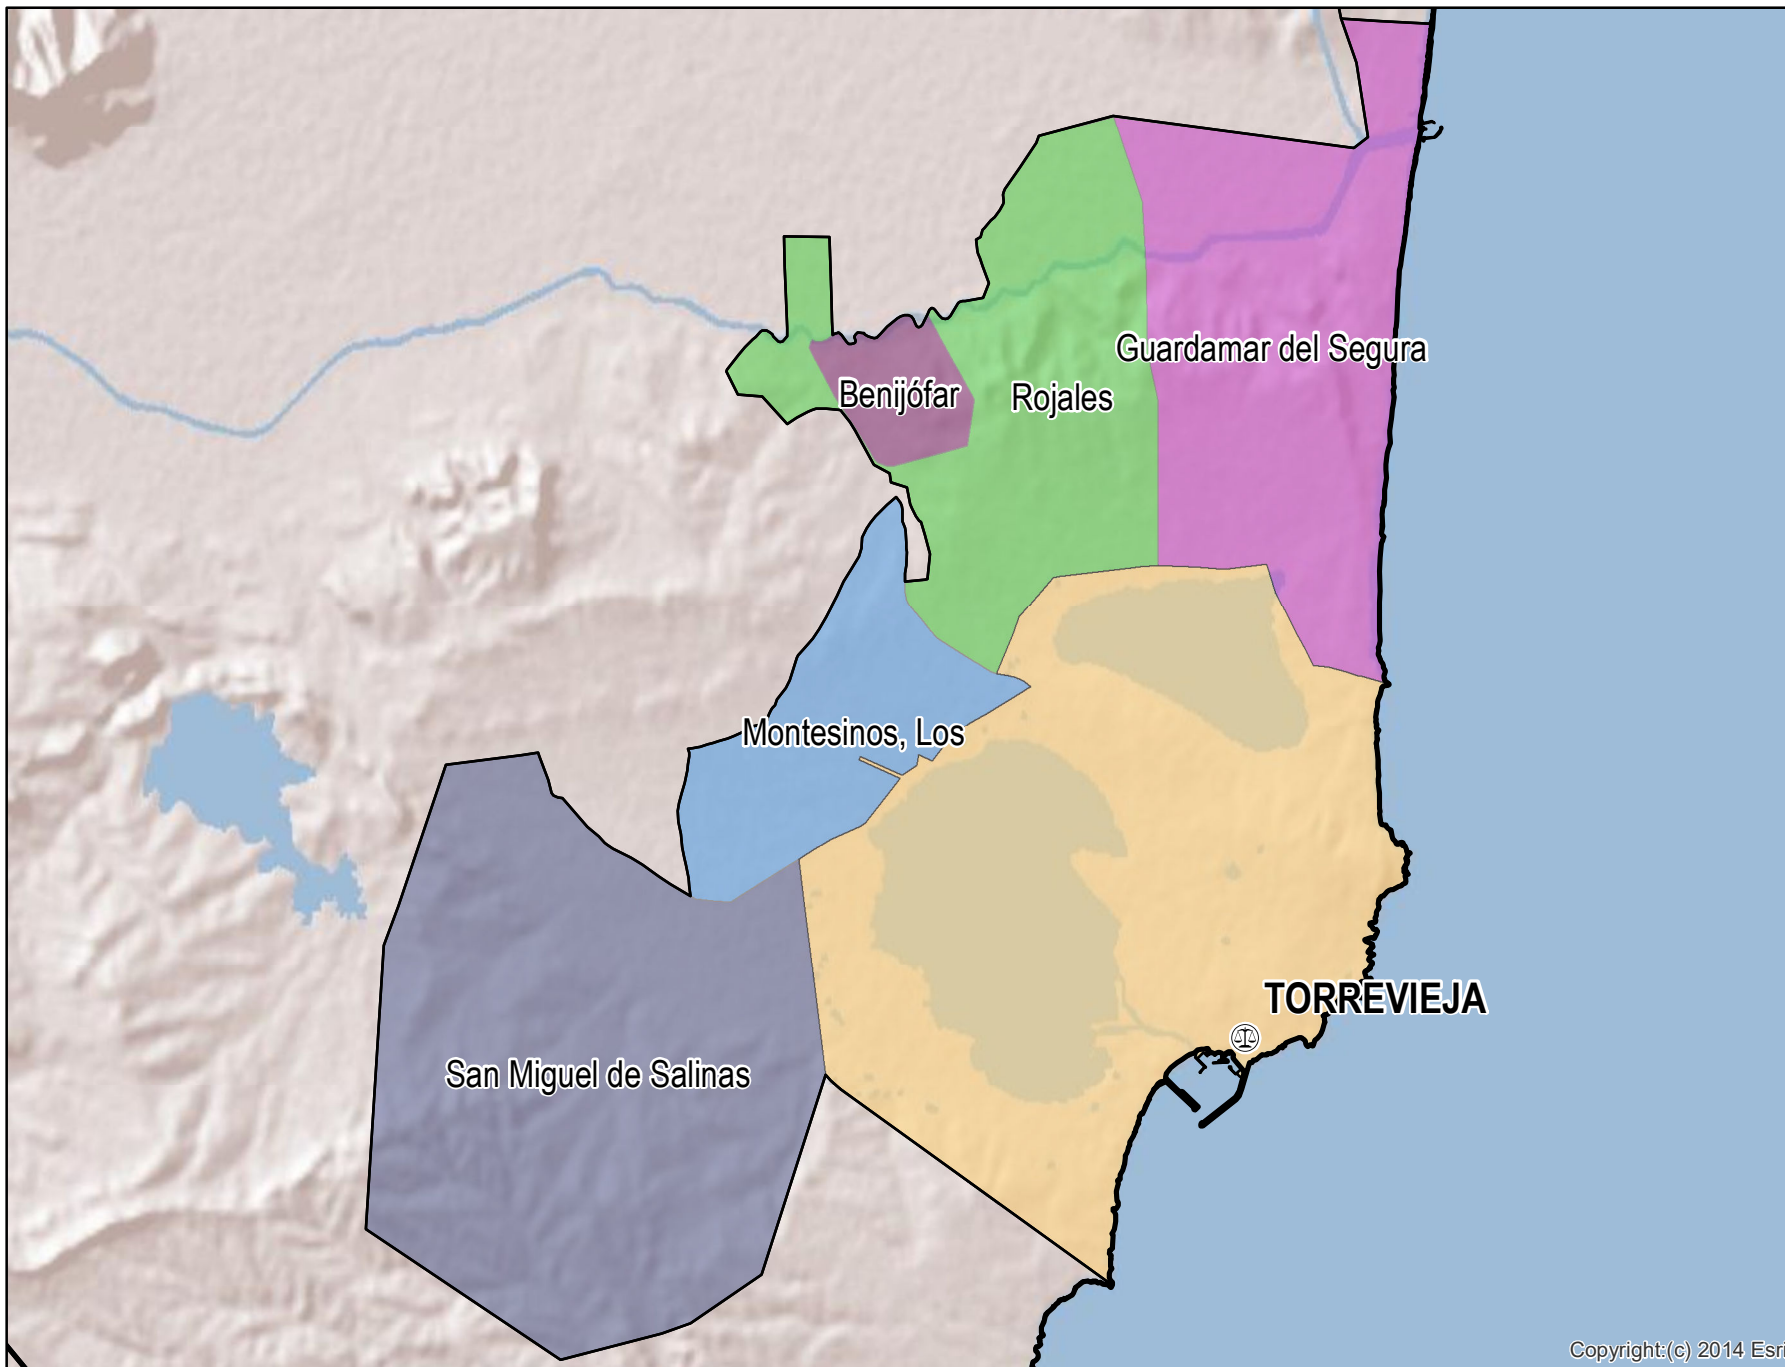

Torreveyeja

Mapa del Partido Judicial y municipios de su ámbito territorial

 **Cabecera Partido Judicial**

Municipios:	6
Población:	131.931 hab.
Superficie:	209,1 Km ²
Unidades Judiciales:	12