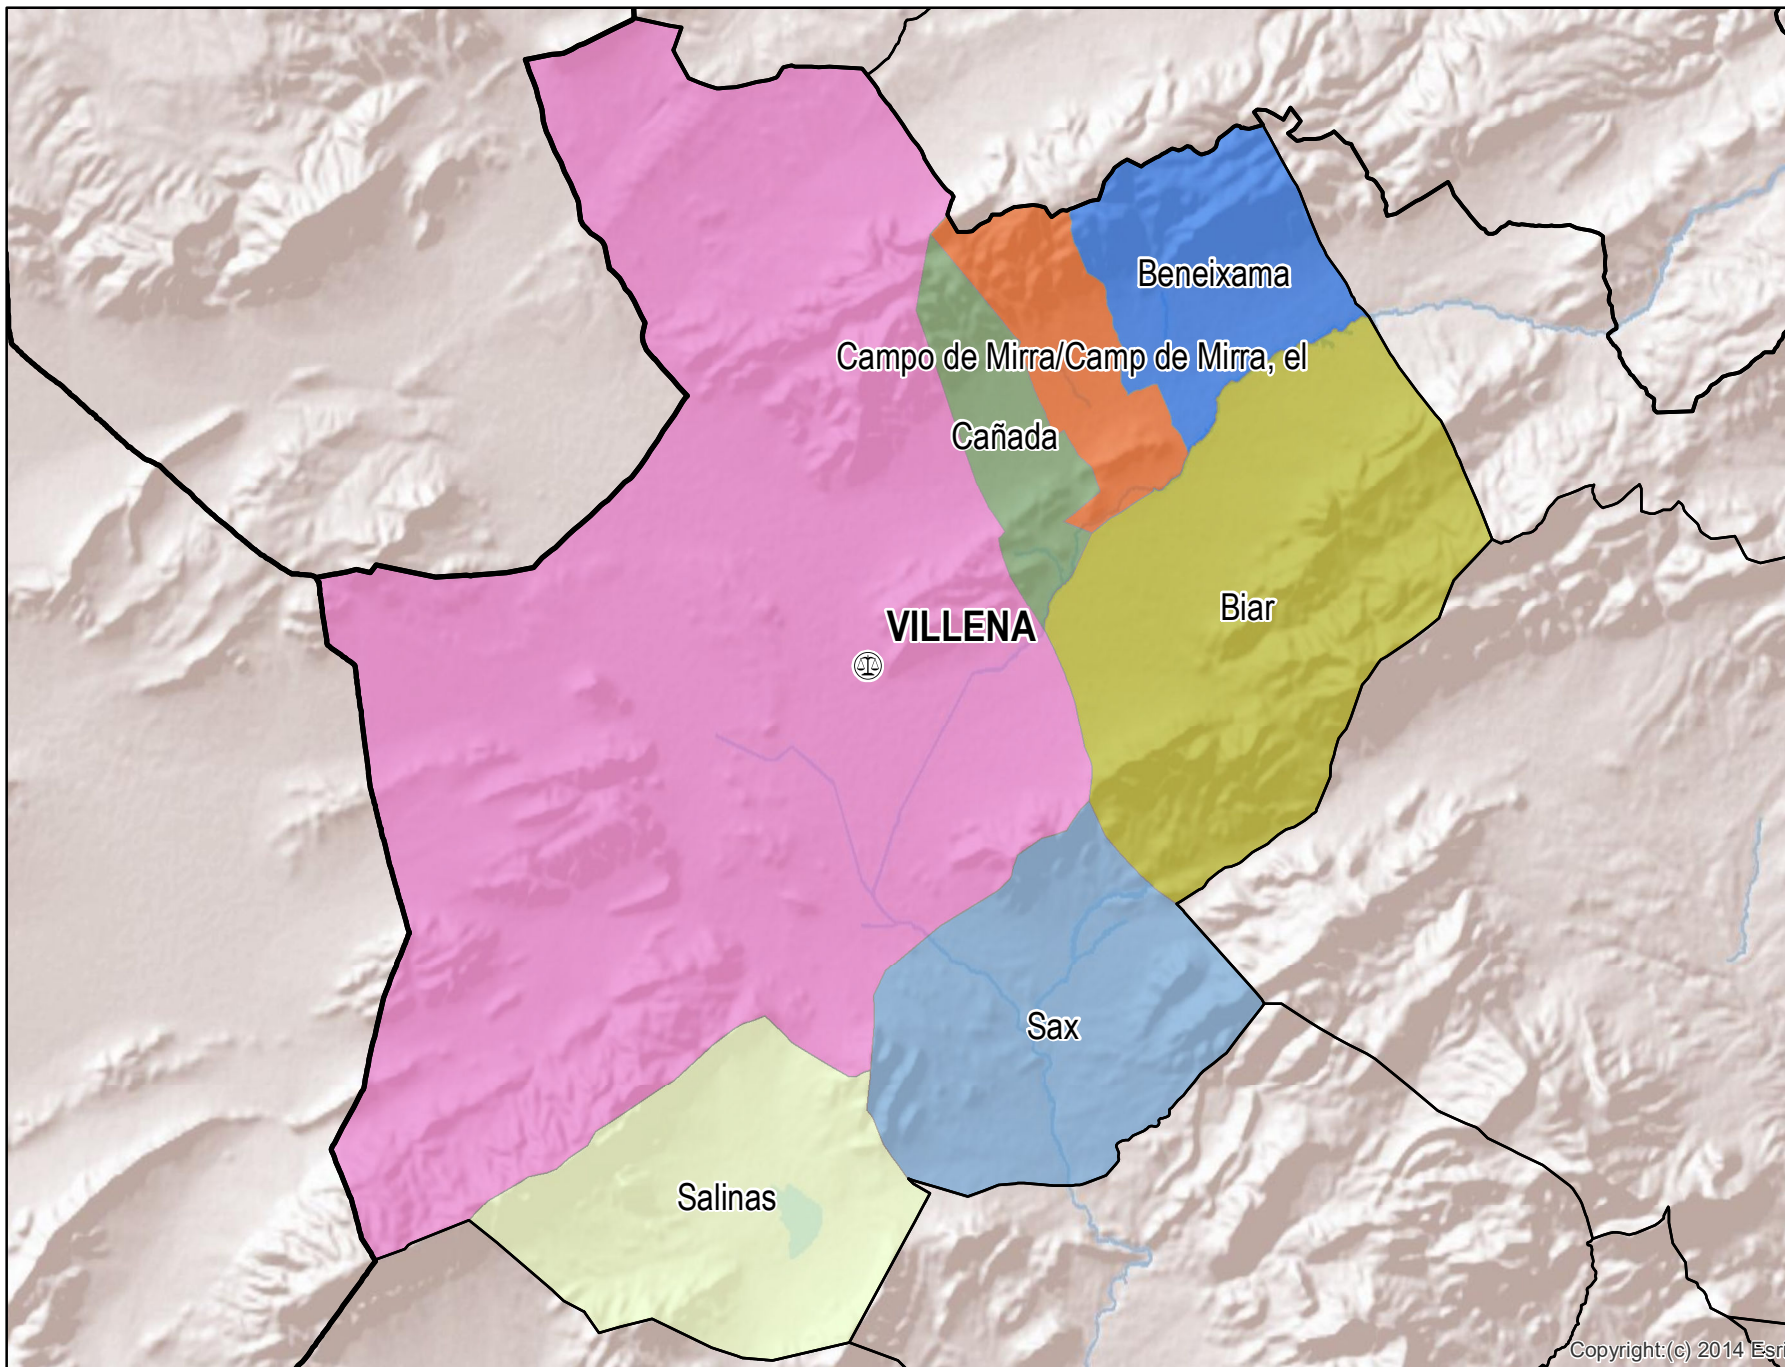

Villena

Mapa del Partido Judicial y municipios de su ámbito territorial

 **Cabecera Partido Judicial**

Municipios:	7
Población:	52.576 hab.
Superficie:	645,1 Km ²
Unidades Judiciales:	4