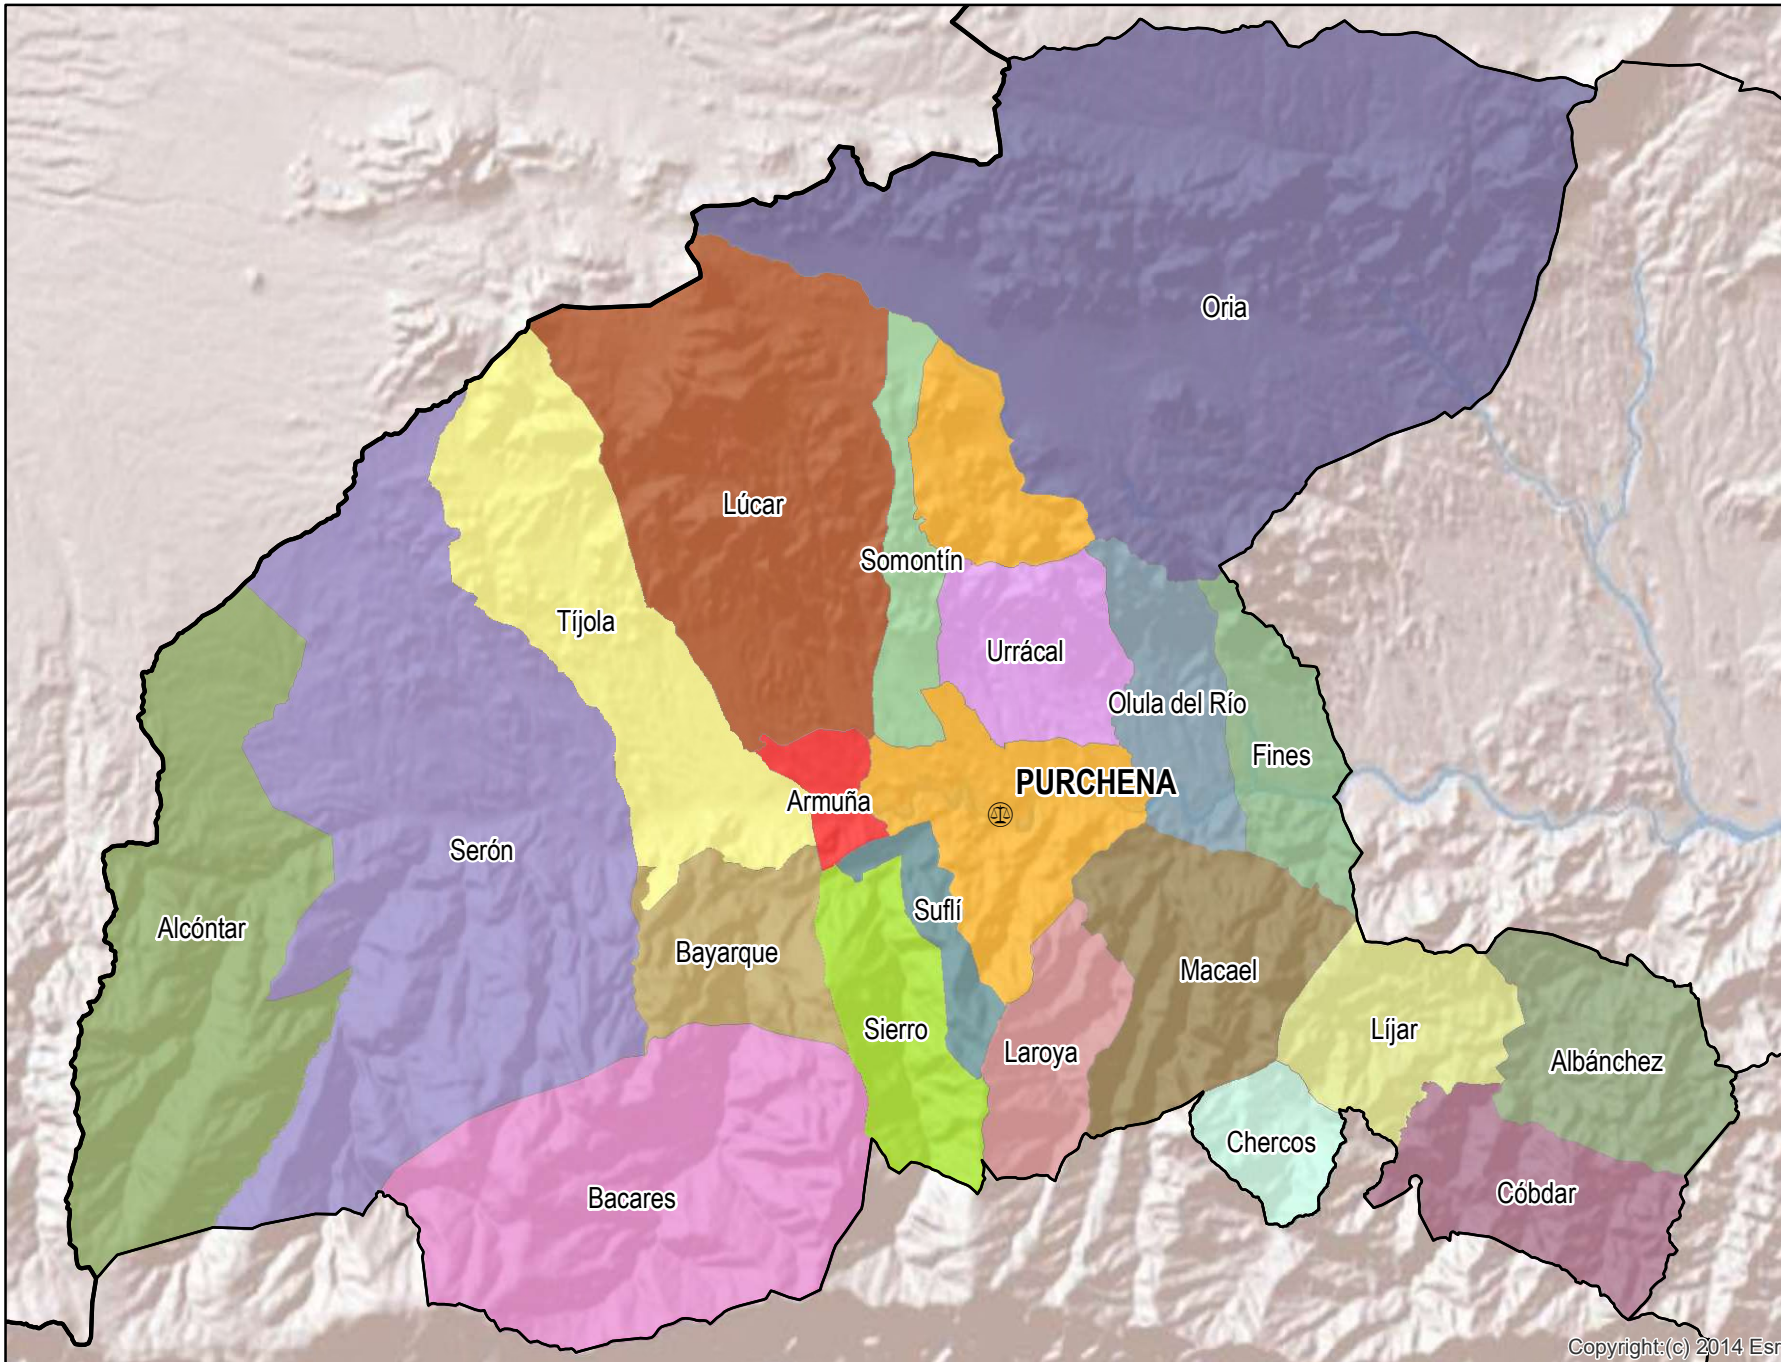

# Purchena

Mapa del Partido Judicial y municipios de su ámbito territorial

 **Cabecera Partido Judicial**

Municipios:	21
Población:	28.459 hab.
Superficie:	1.148,5 Km <sup>2</sup>
Unidades Judiciales:	1