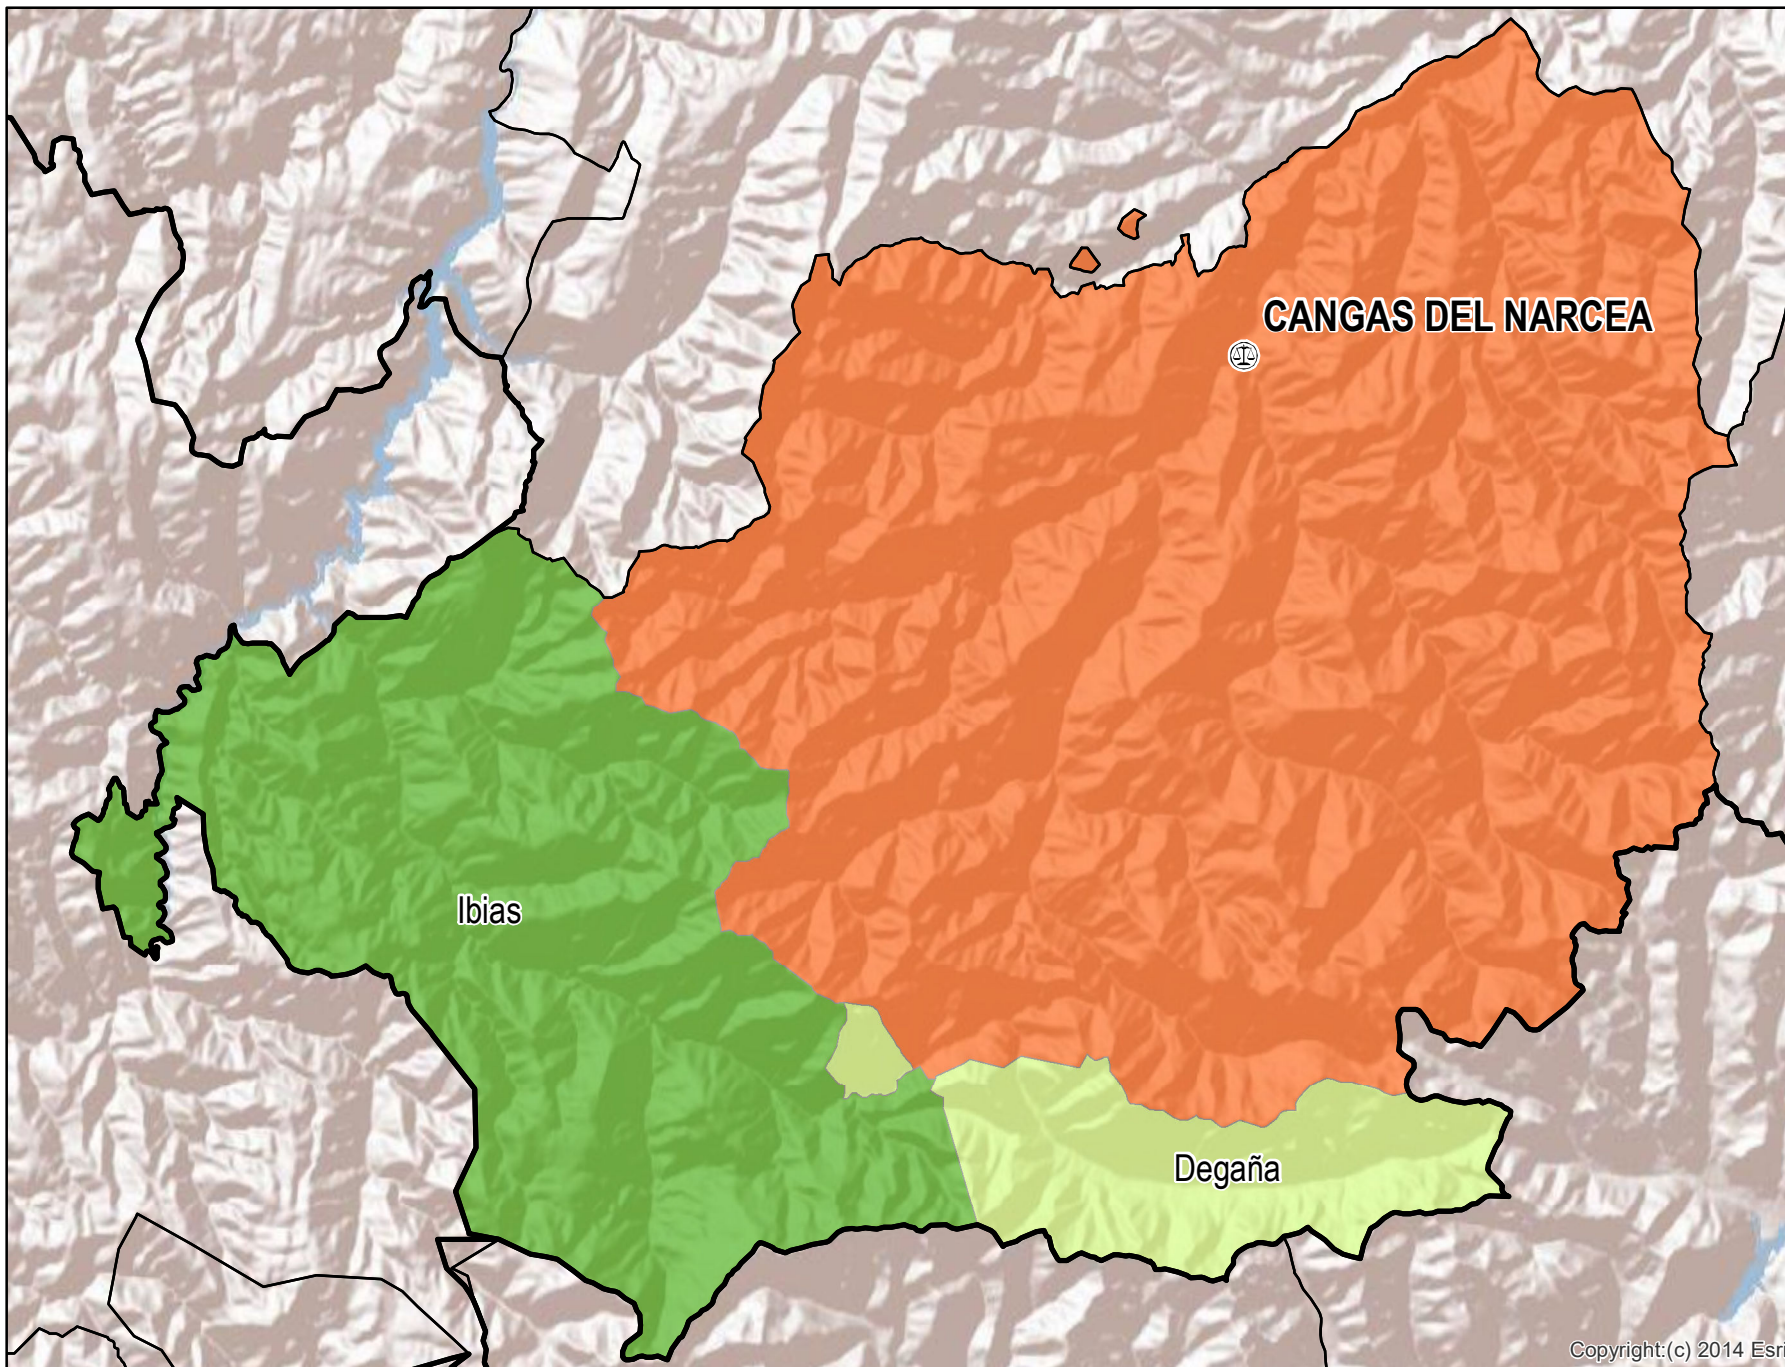

Cangas del Narcea

Mapa del Partido Judicial y municipios de su ámbito territorial

 **Cabecera Partido Judicial**

Municipios:	3
Población:	13.790 hab.
Superficie:	1.244,1 Km ²
Unidades Judiciales:	1