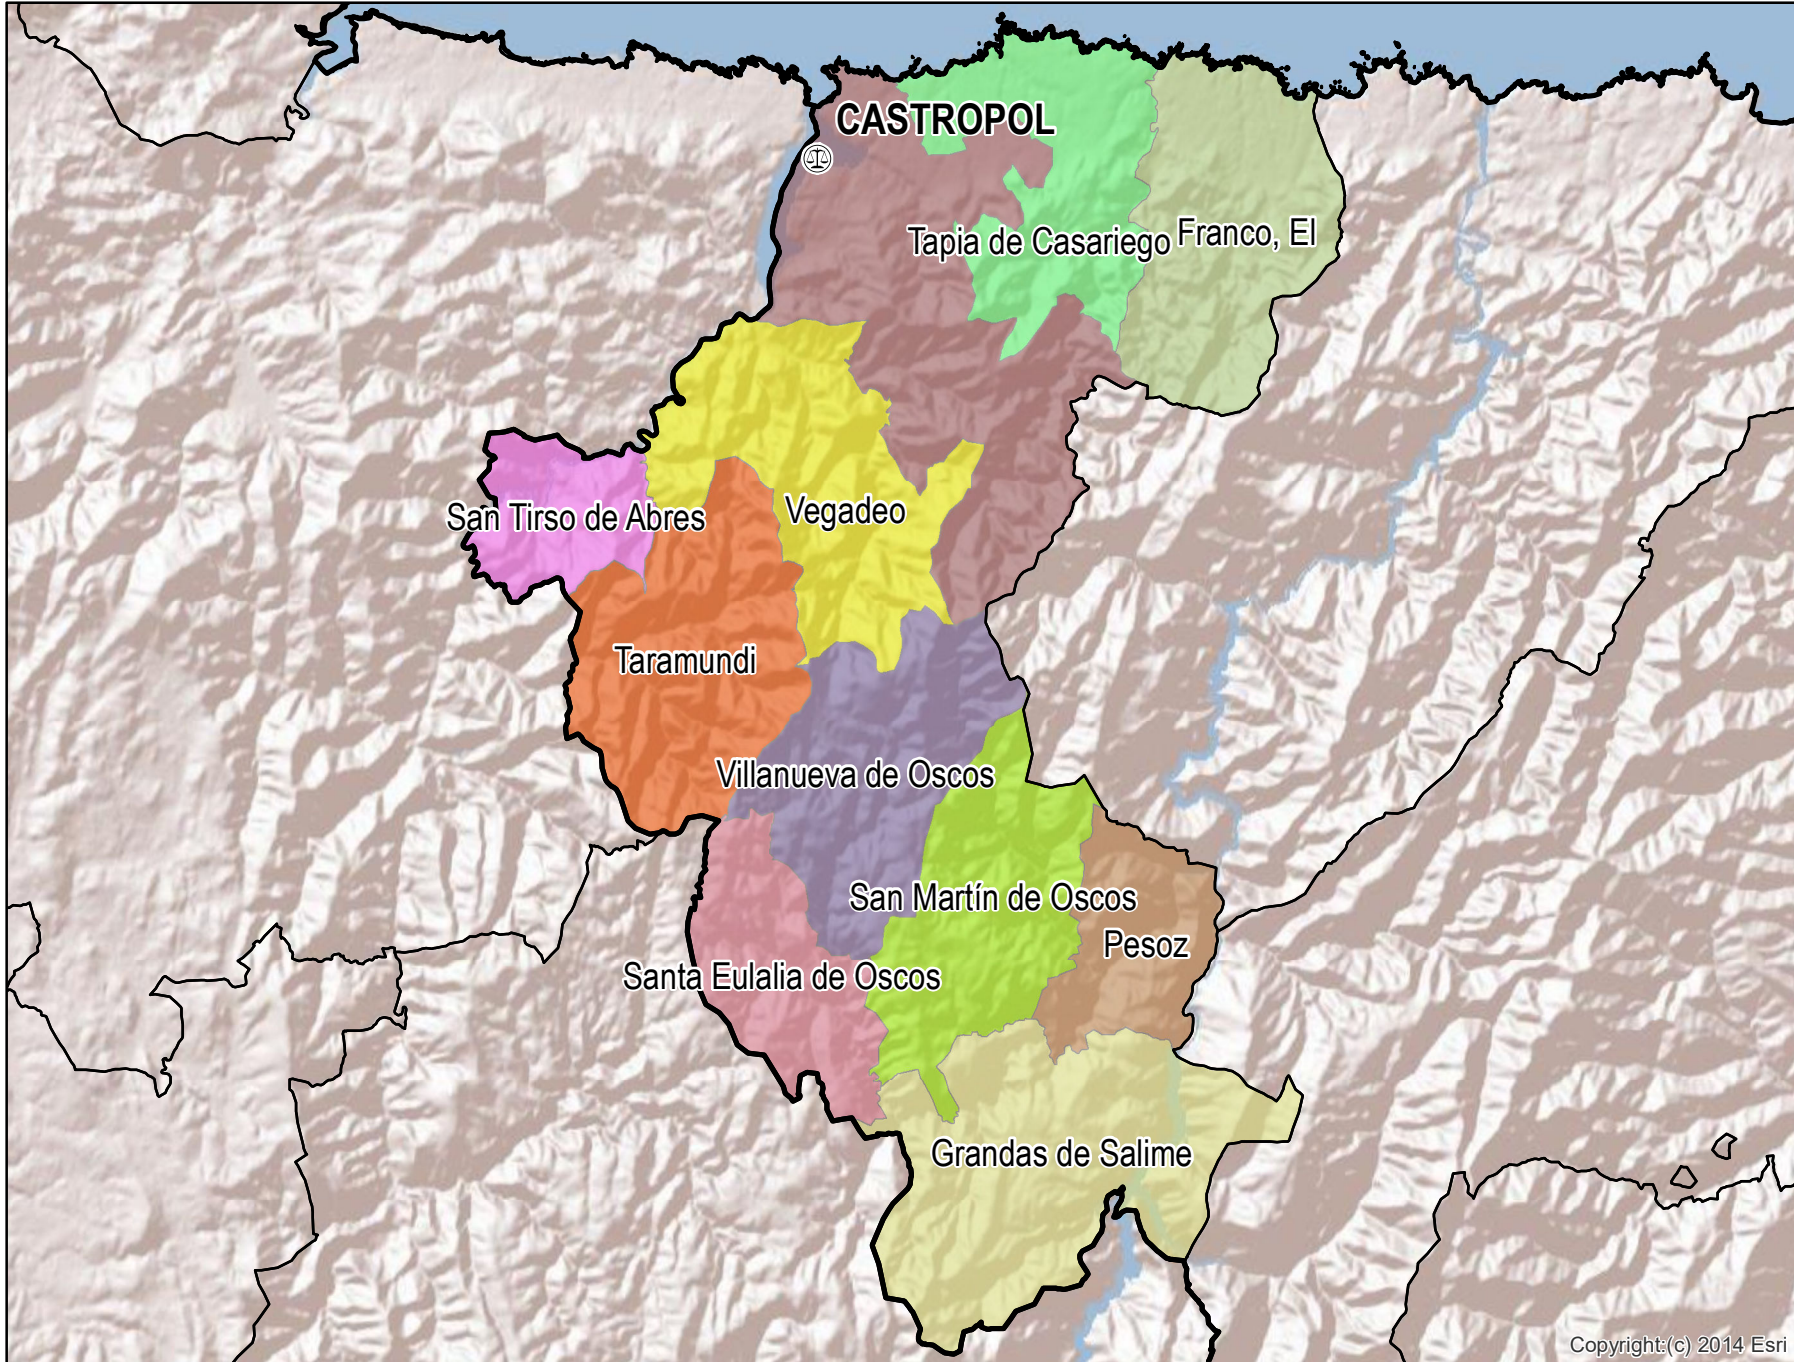

# Castropol

Mapa del Partido Judicial y municipios de su ámbito territorial

 **Cabecera Partido Judicial**

Municipios:	11
Población:	17.548 hab.
Superficie:	804,5 Km <sup>2</sup>
Unidades Judiciales:	1