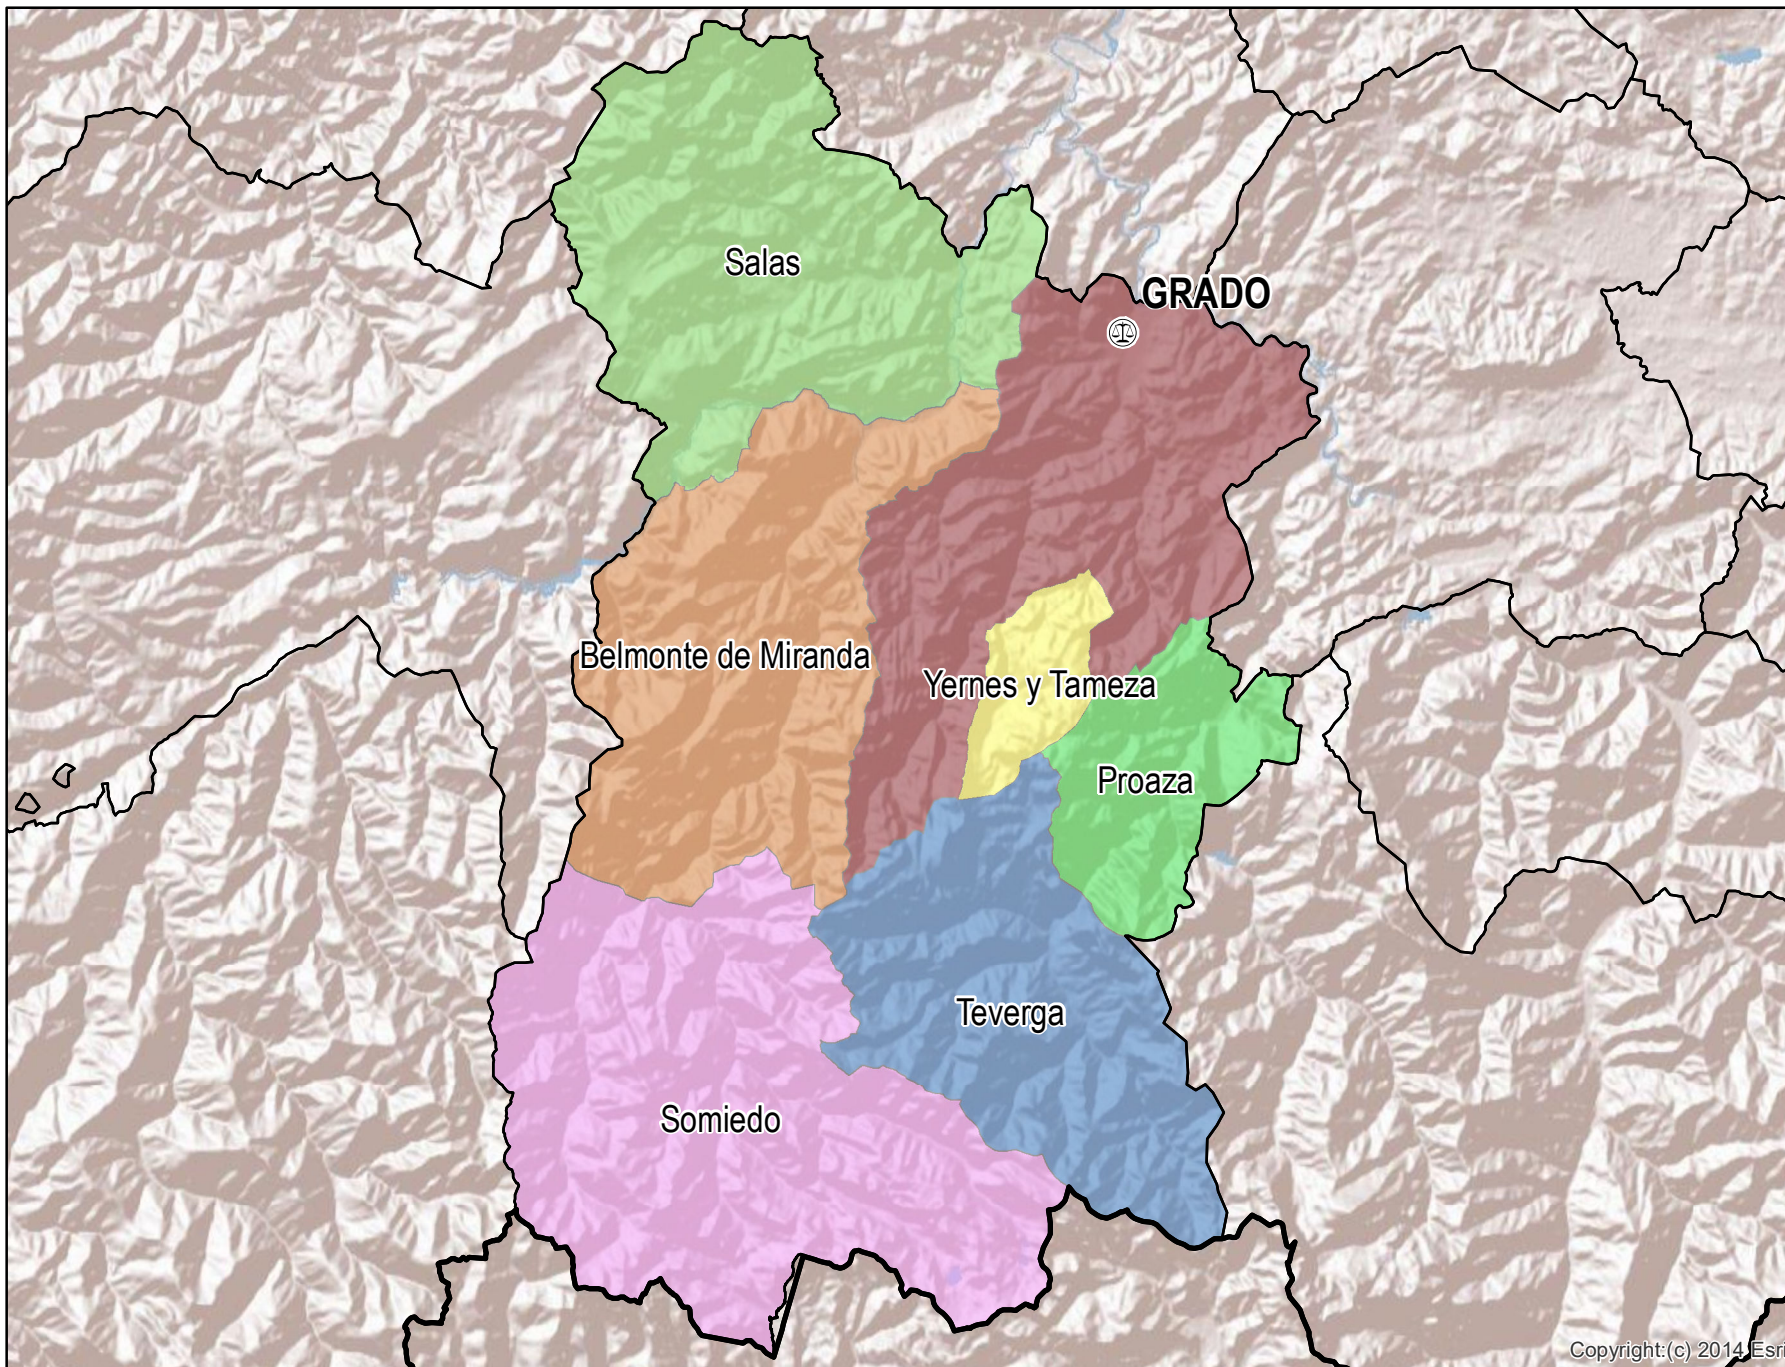

Grado

Mapa del Partido Judicial y municipios de su ámbito territorial

 **Cabecera Partido Judicial**

Municipios:	7
Población:	19.378 hab.
Superficie:	1.225,4 Km ²
Unidades Judiciales:	2