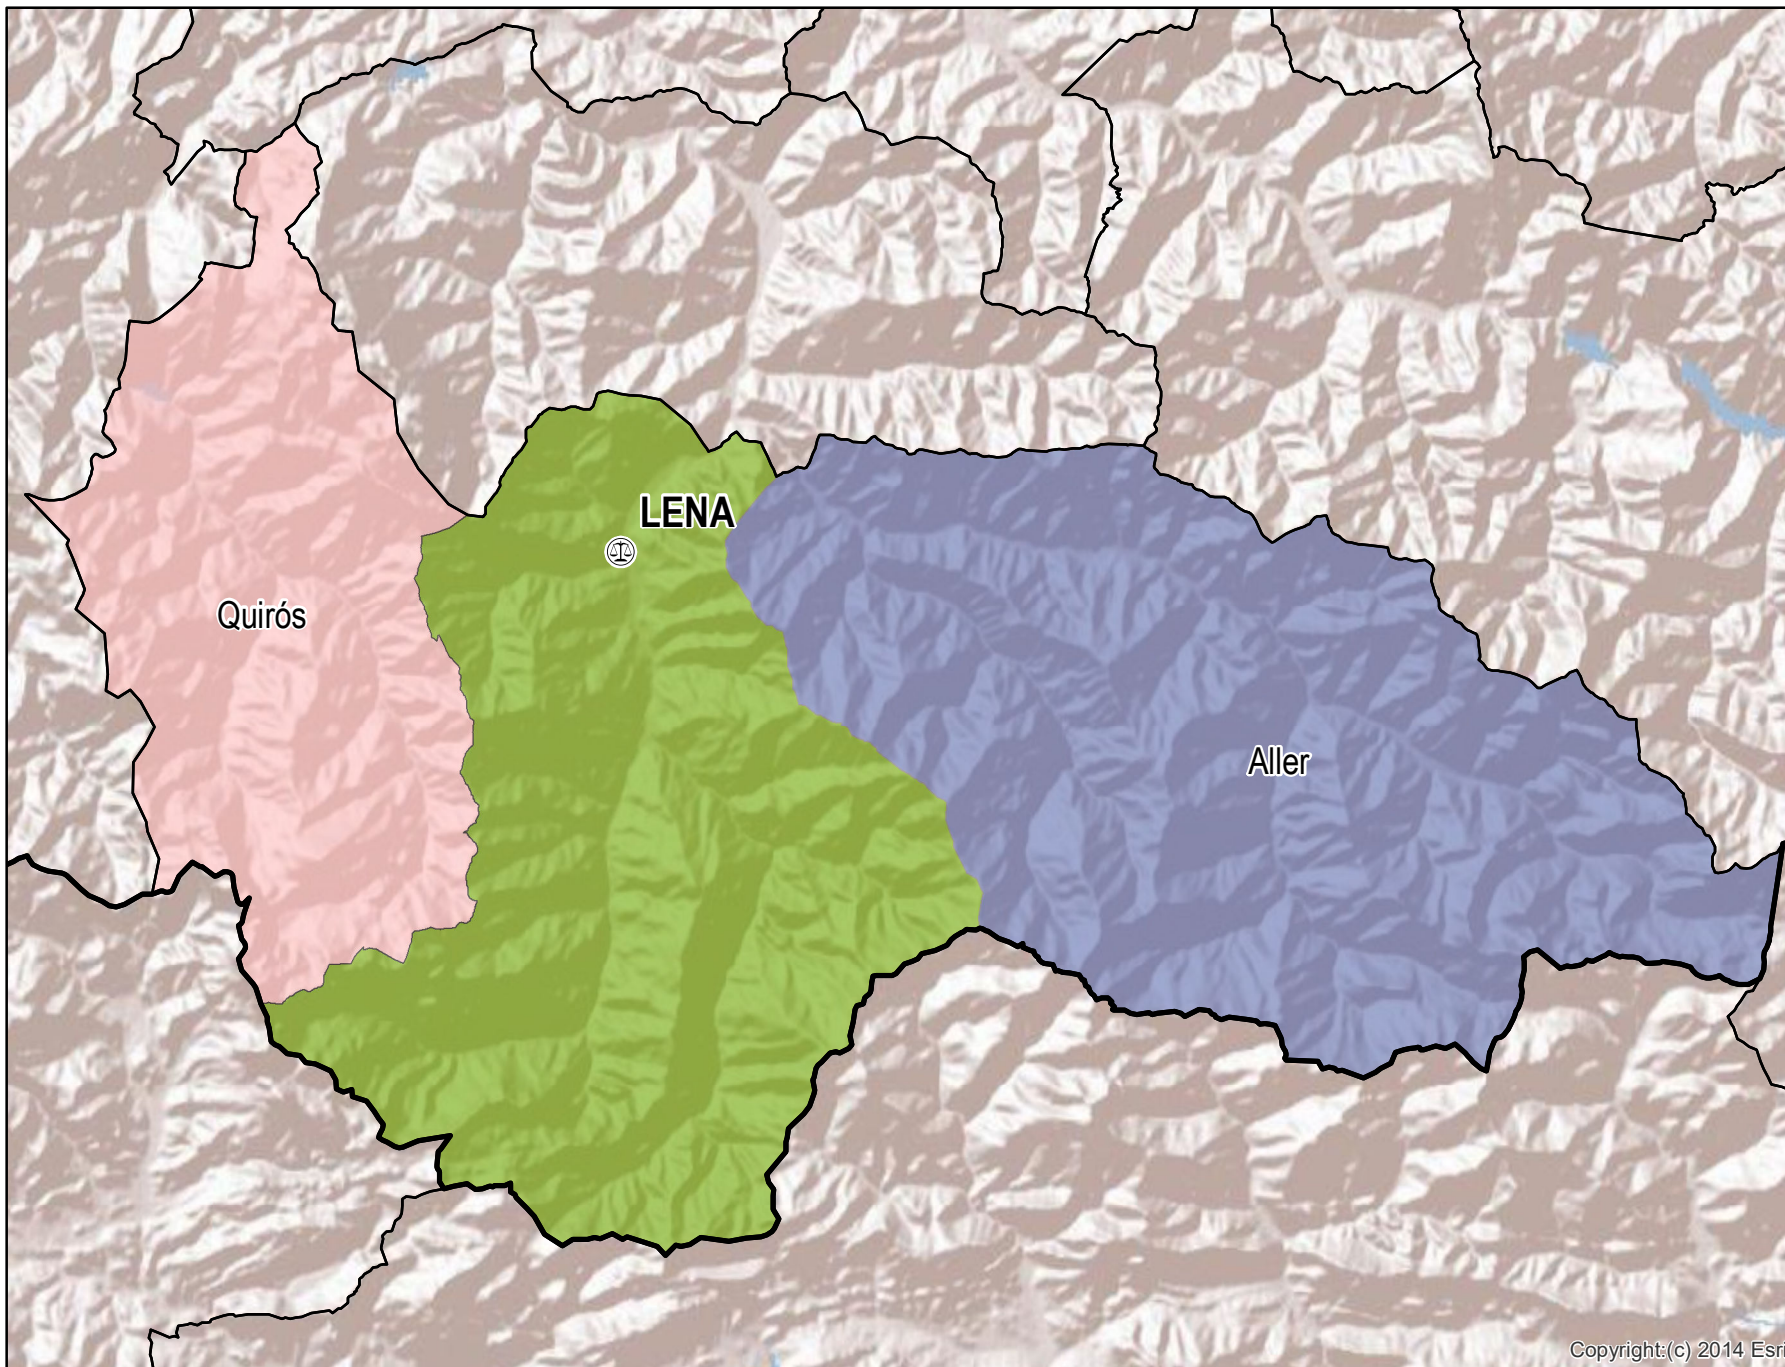

Lena

Mapa del Partido Judicial y municipios de su ámbito territorial

 **Cabecera Partido Judicial**

Municipios:	3
Población:	21.902 hab.
Superficie:	900,2 Km ²
Unidades Judiciales:	2