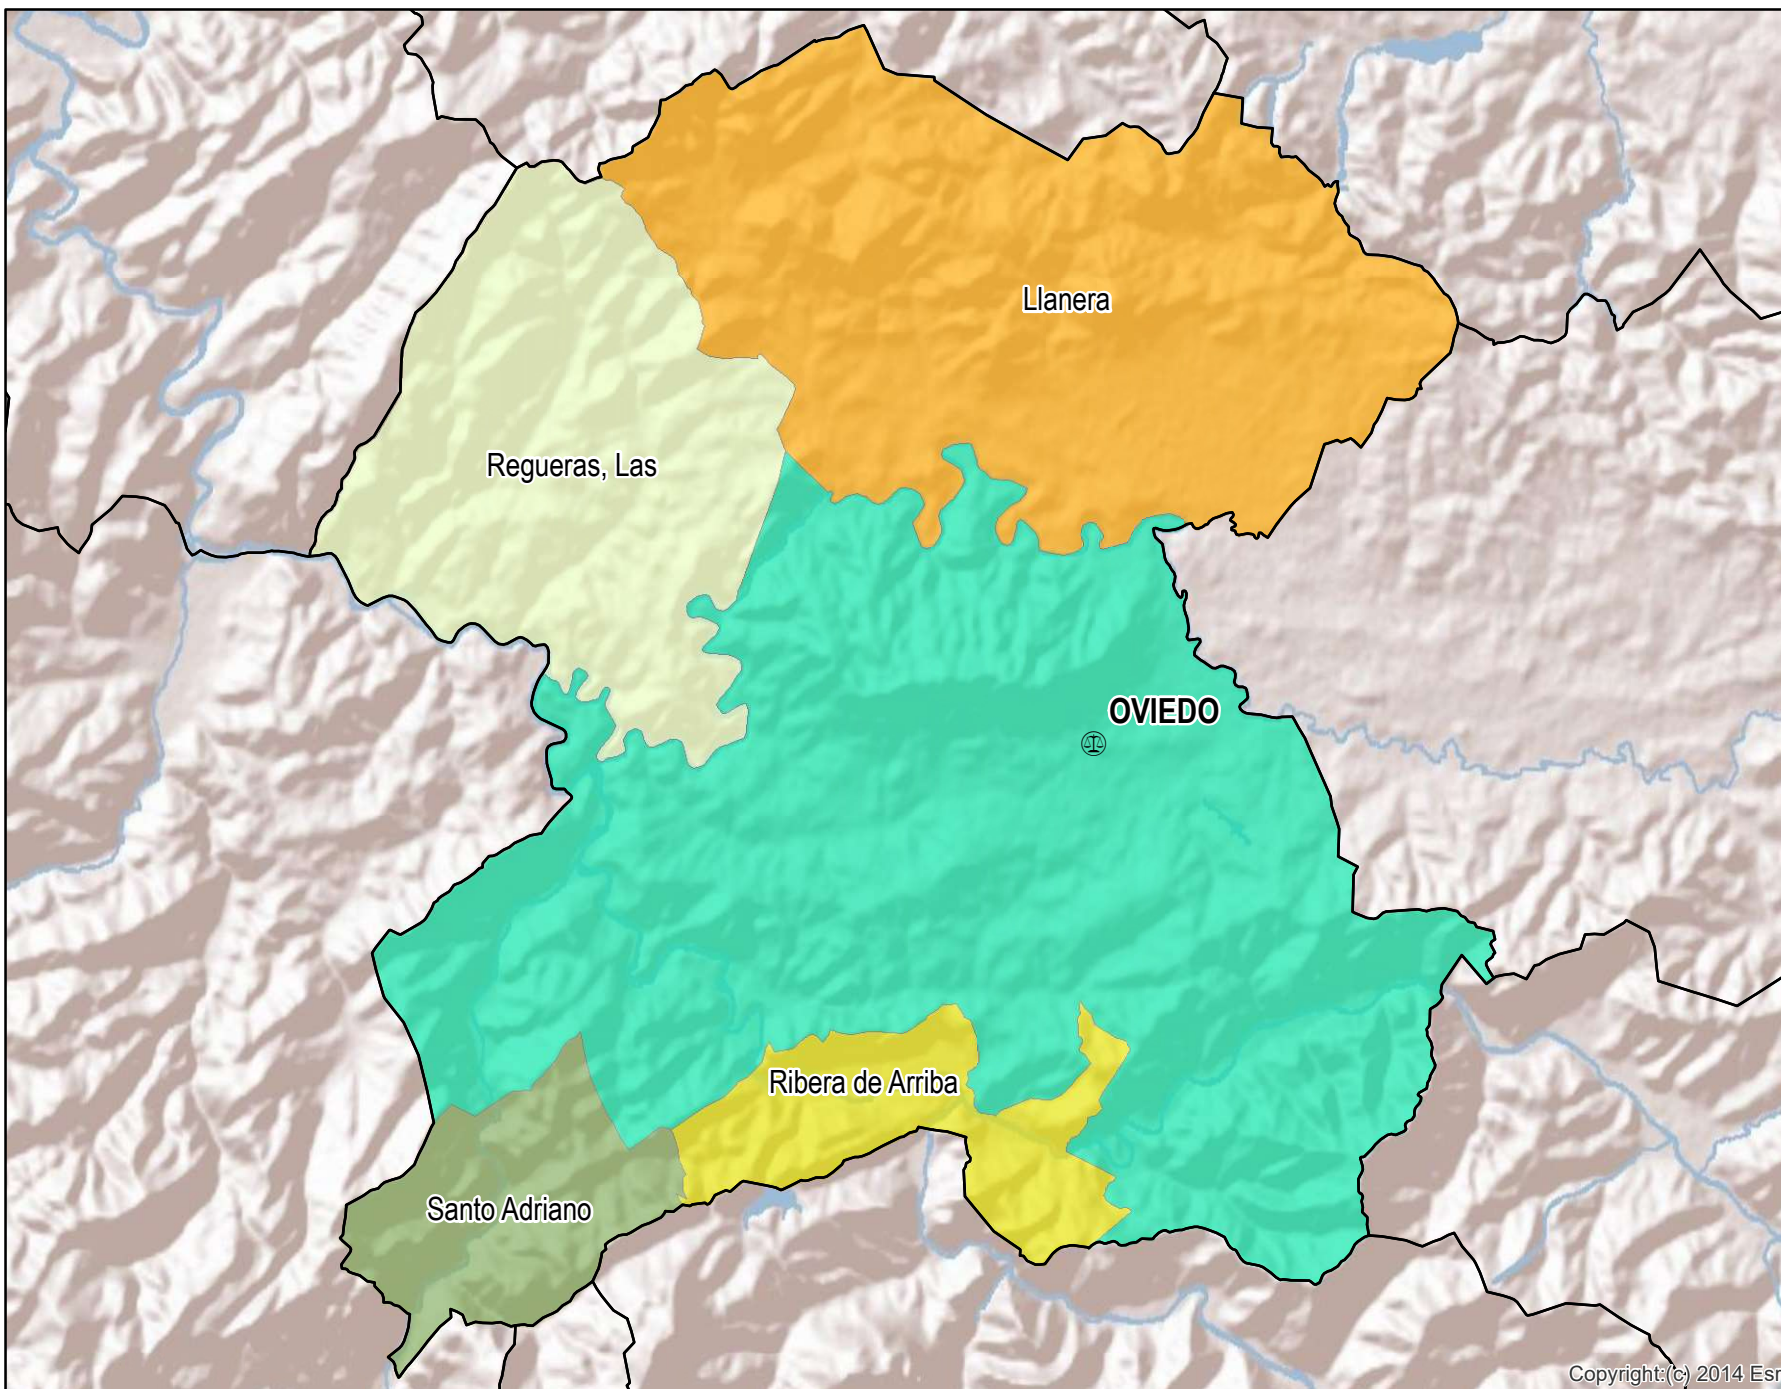

Oviedo

Mapa de Partido Judicial y municipios de su ámbito territorial

 Cabecera Partido Judicial

Municipios:	5
Población:	232.984 hab.
Superficie:	403,9 Km ²
Unidades Judiciales:	80