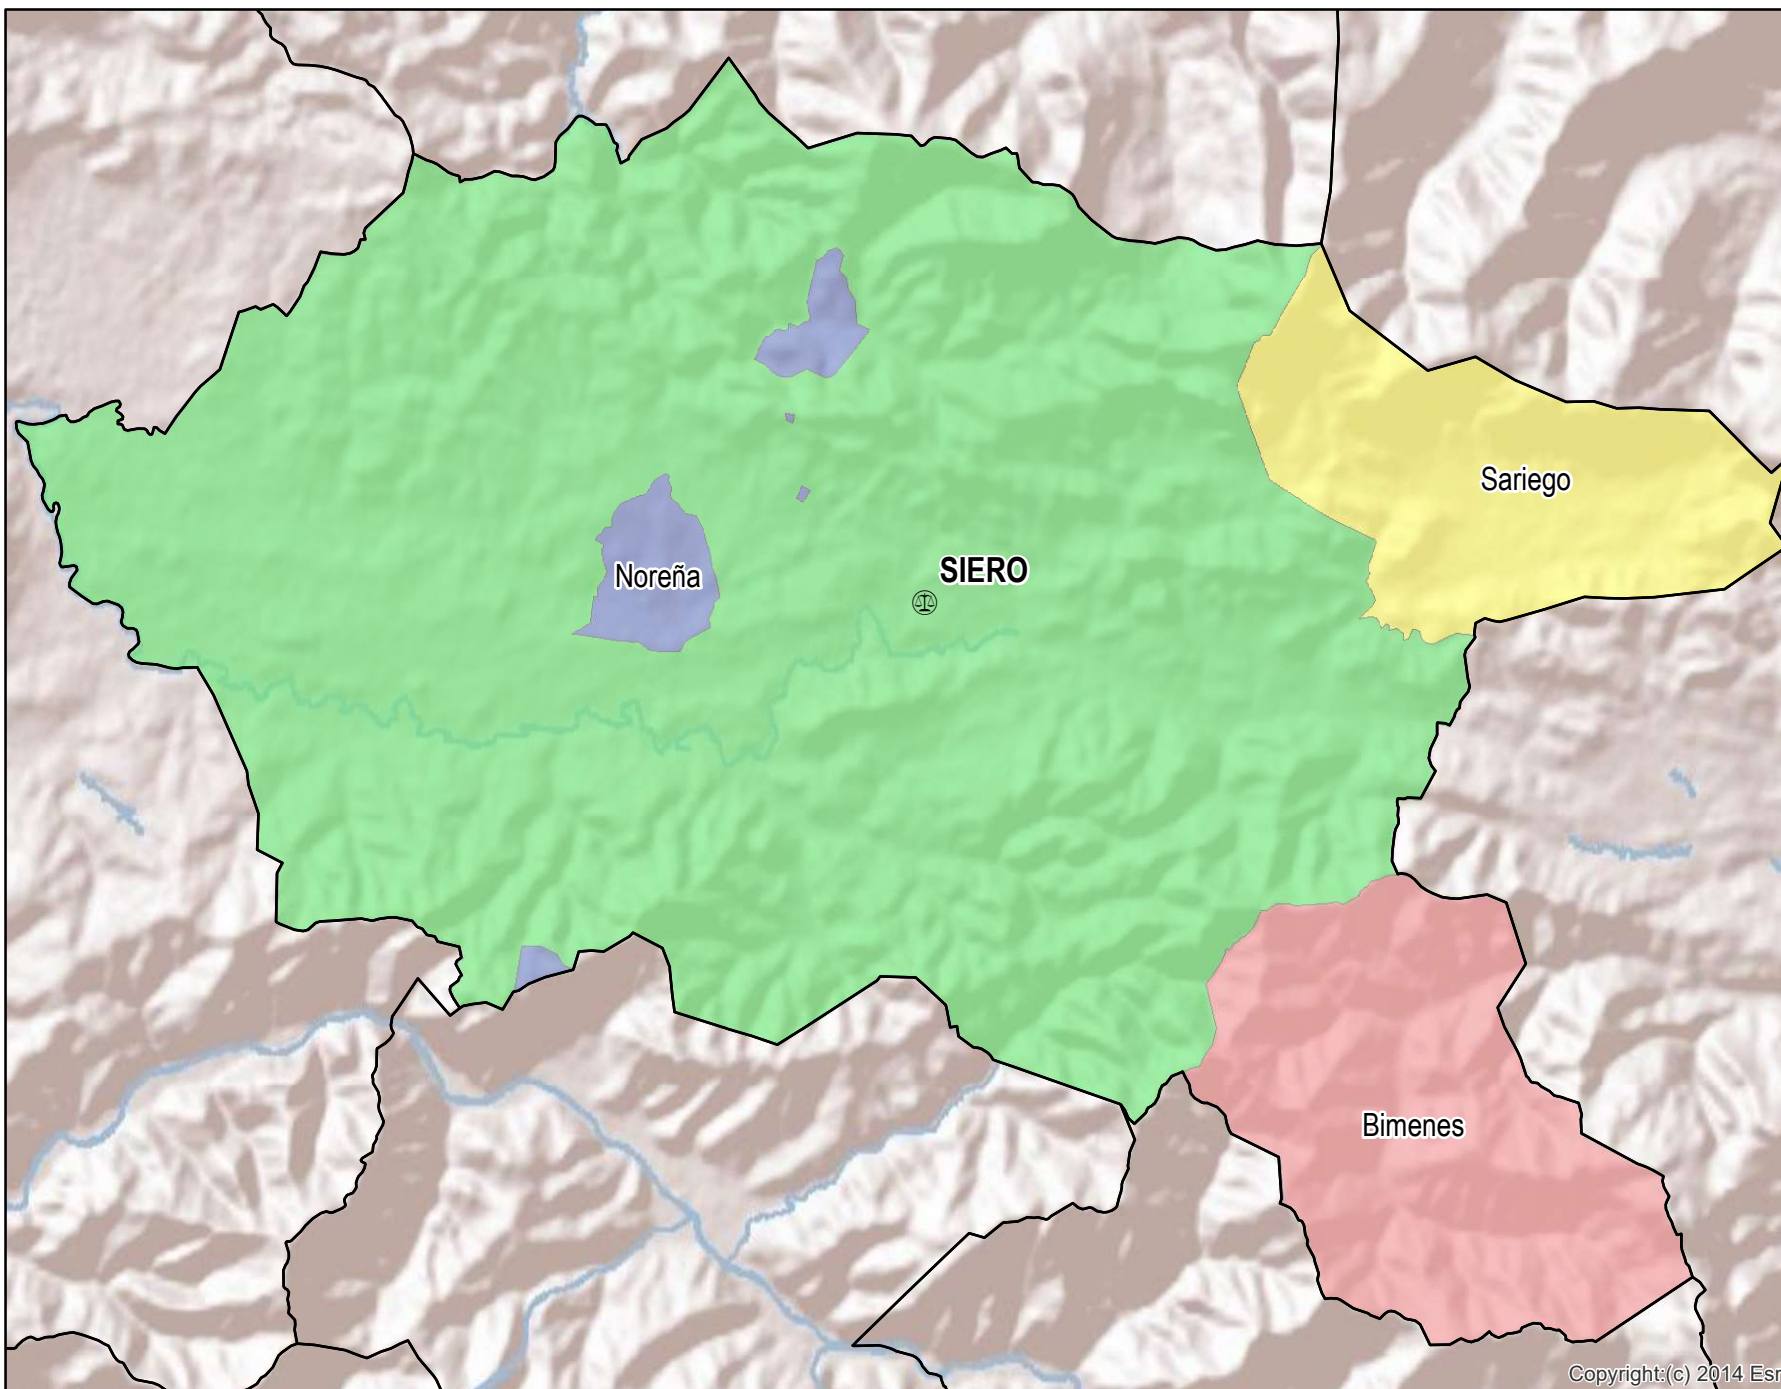

# Siero

Mapa de Partido Judicial y municipios de su ámbito territorial

 Cabecera Partido Judicial

Municipios:	4
Población:	59.837 hab.
Superficie:	275,3 Km <sup>2</sup>
Unidades Judiciales:	4