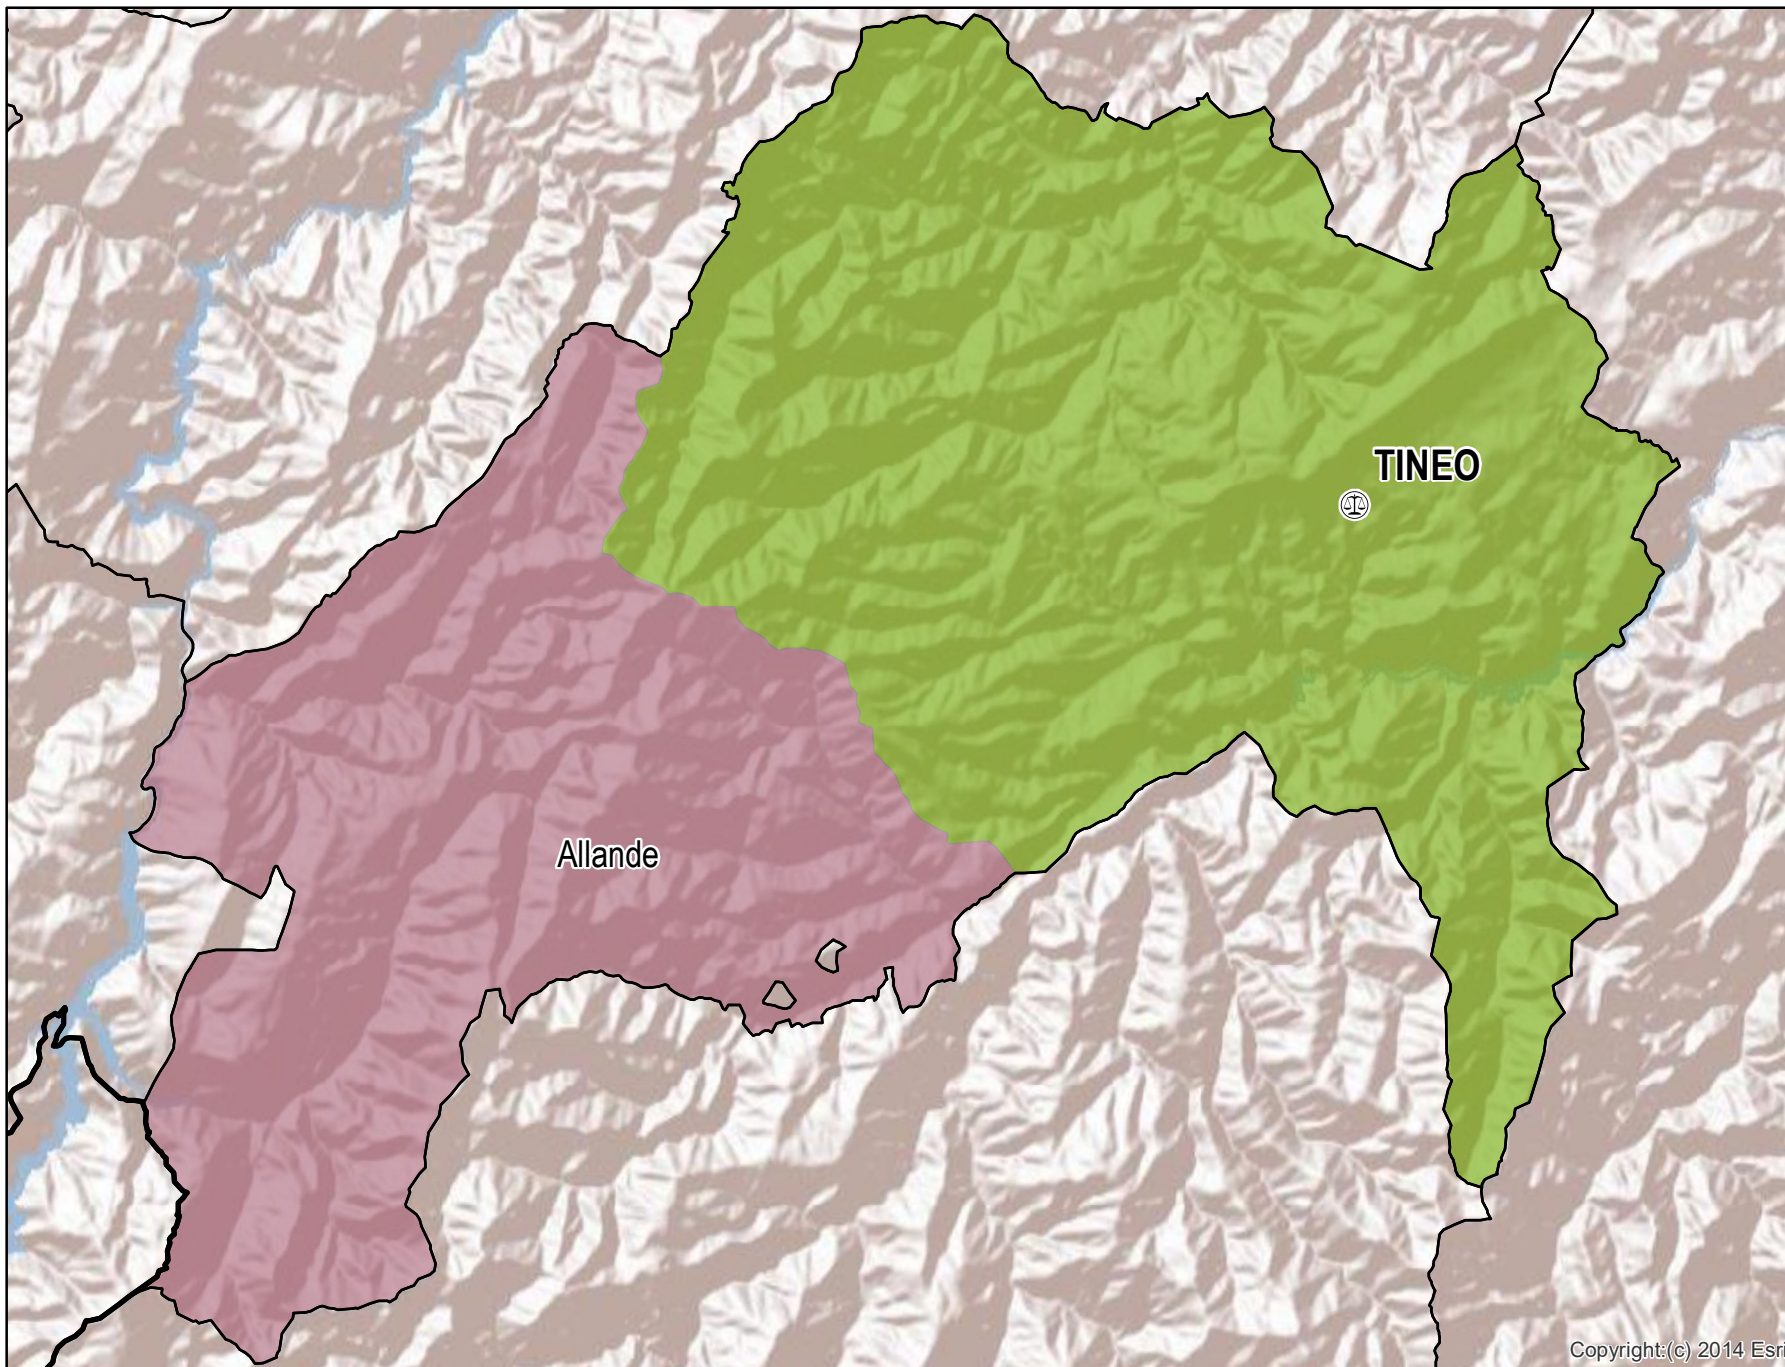

Tineo

Mapa del Partido Judicial y municipios de su ámbito territorial

 **Cabecera Partido Judicial**

Municipios:	2
Población:	10.583 hab.
Superficie:	883 Km ²
Unidades Judiciales:	1