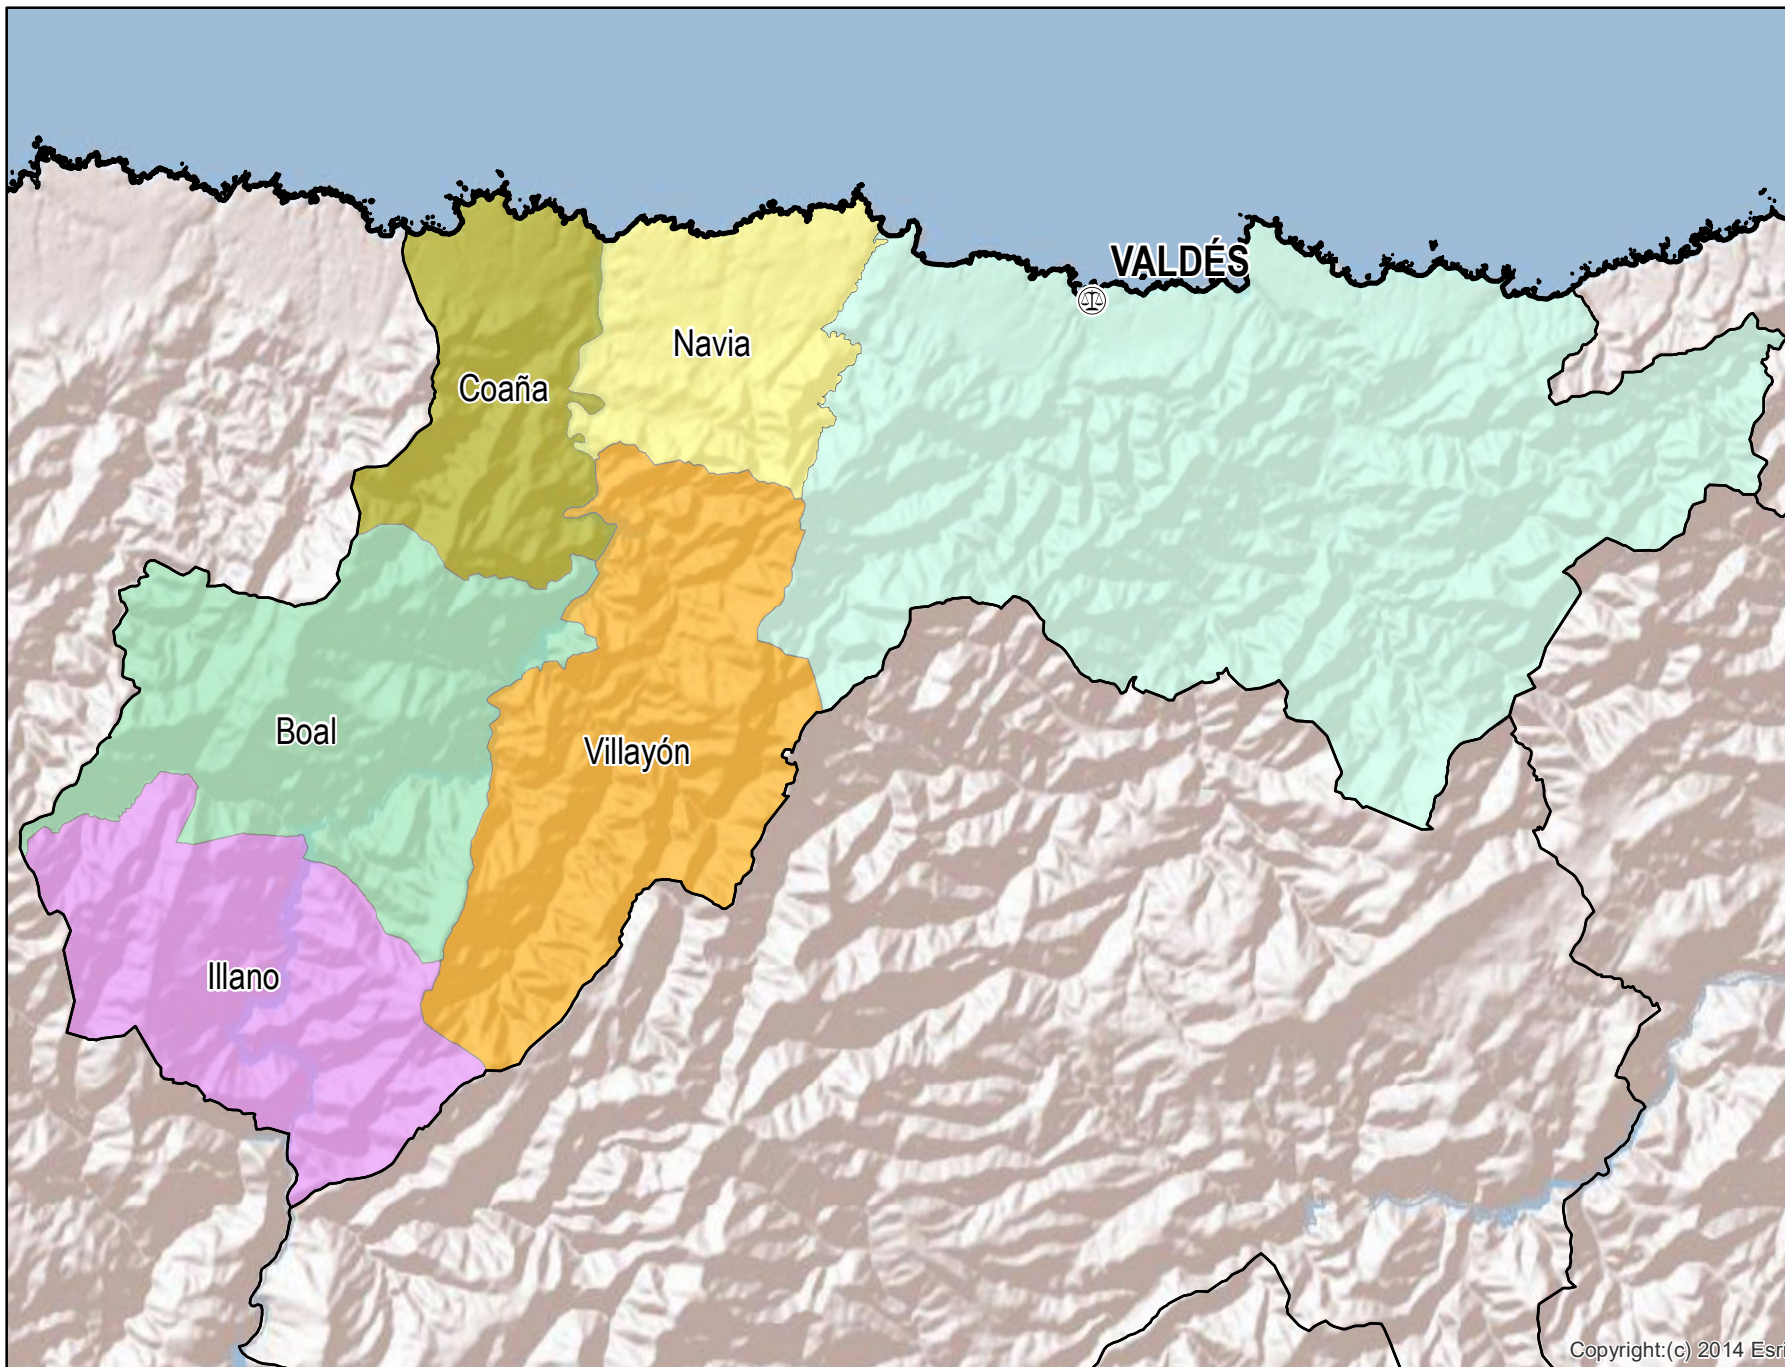

# Valdés

Mapa del Partido Judicial y municipios de su ámbito territorial

 **Cabecera Partido Judicial**

Municipios:	6
Población:	25.524 hab.
Superficie:	837,9 Km <sup>2</sup>
Unidades Judiciales:	1