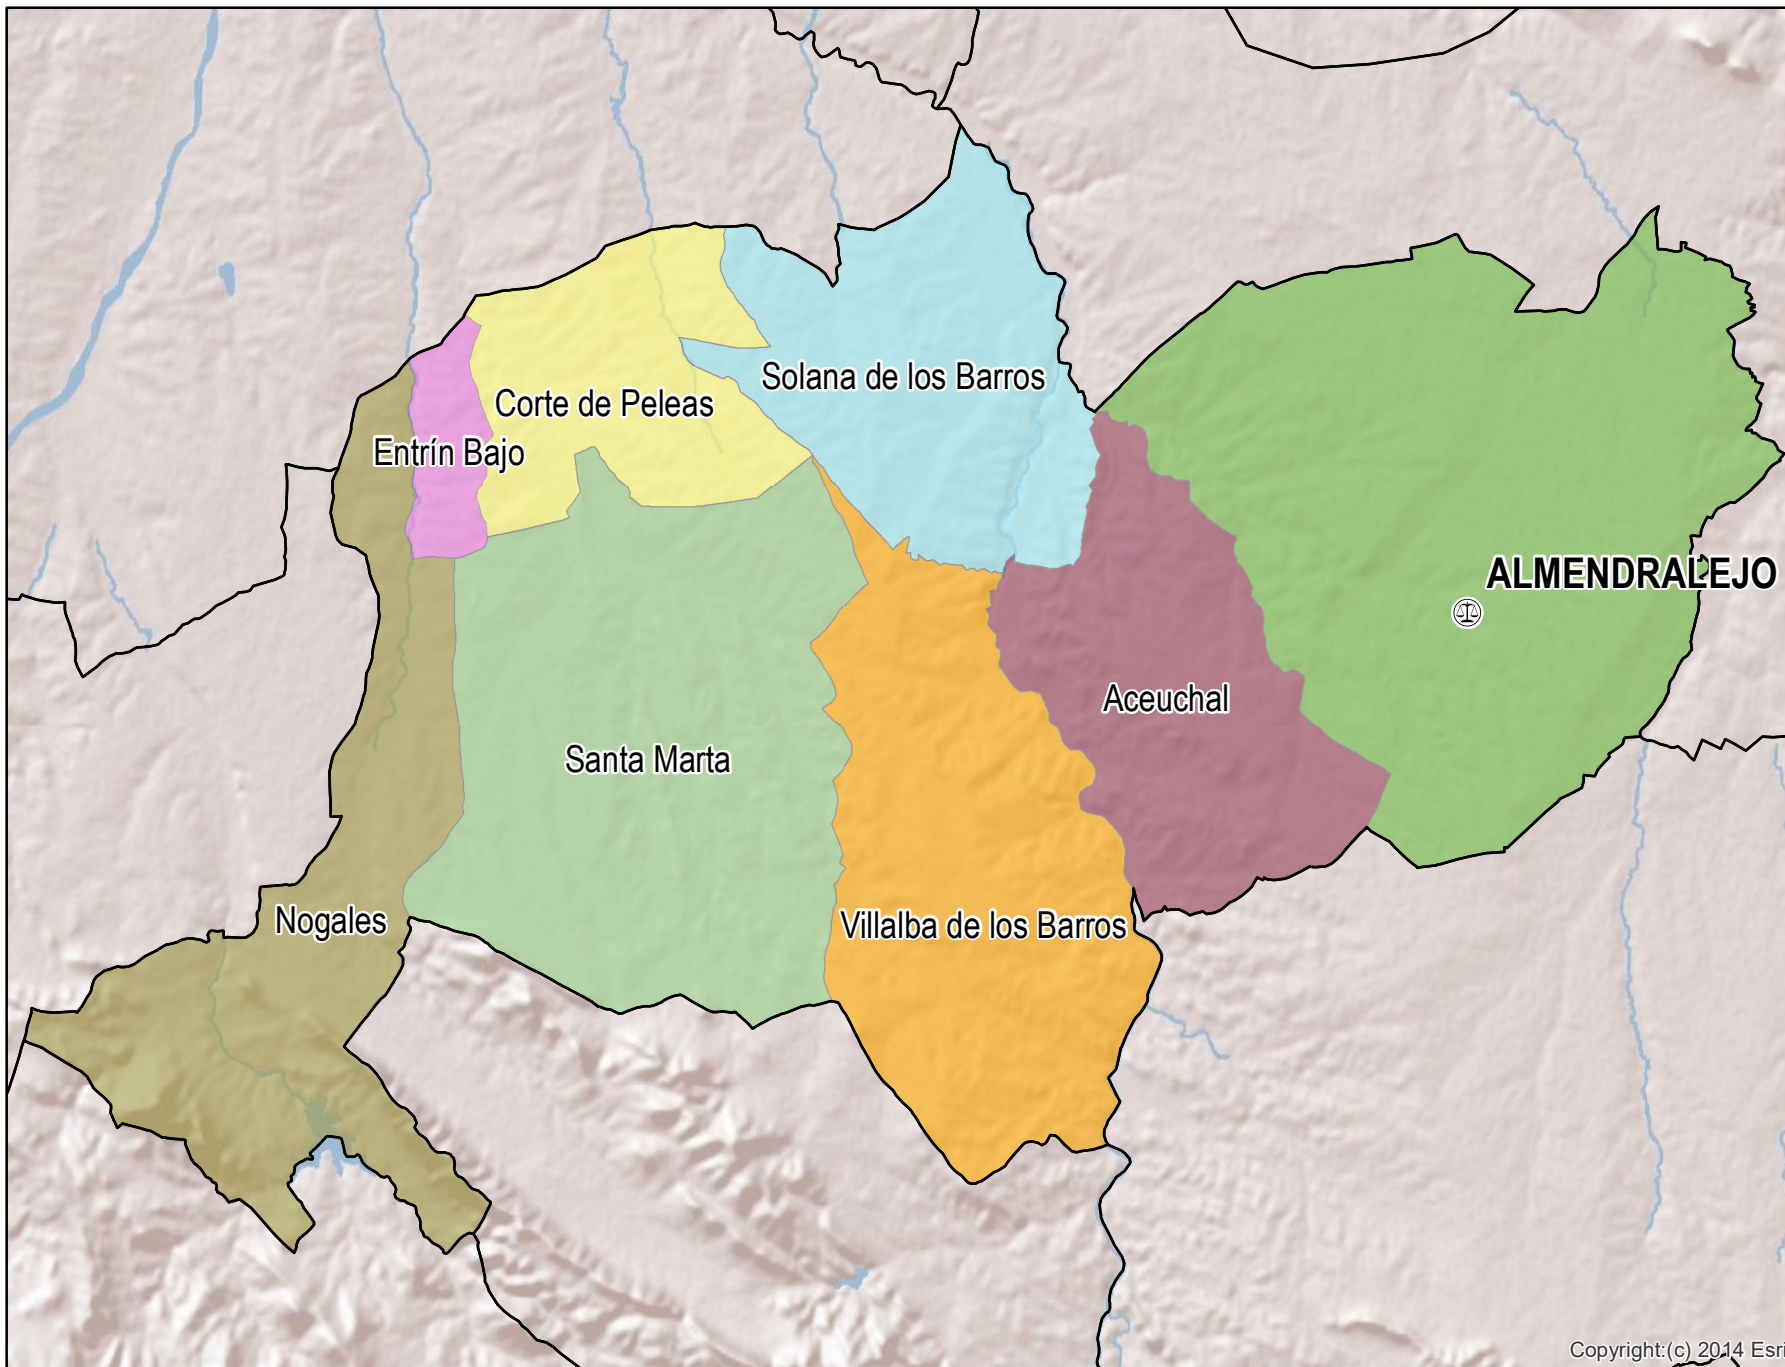

Almendralejo

Mapa del Partido Judicial y municipios de su ámbito territorial

 **Cabecera Partido Judicial**

Municipios:	8
Población:	49.626 hab.
Superficie:	635,6 Km ²
Unidades Judiciales:	3