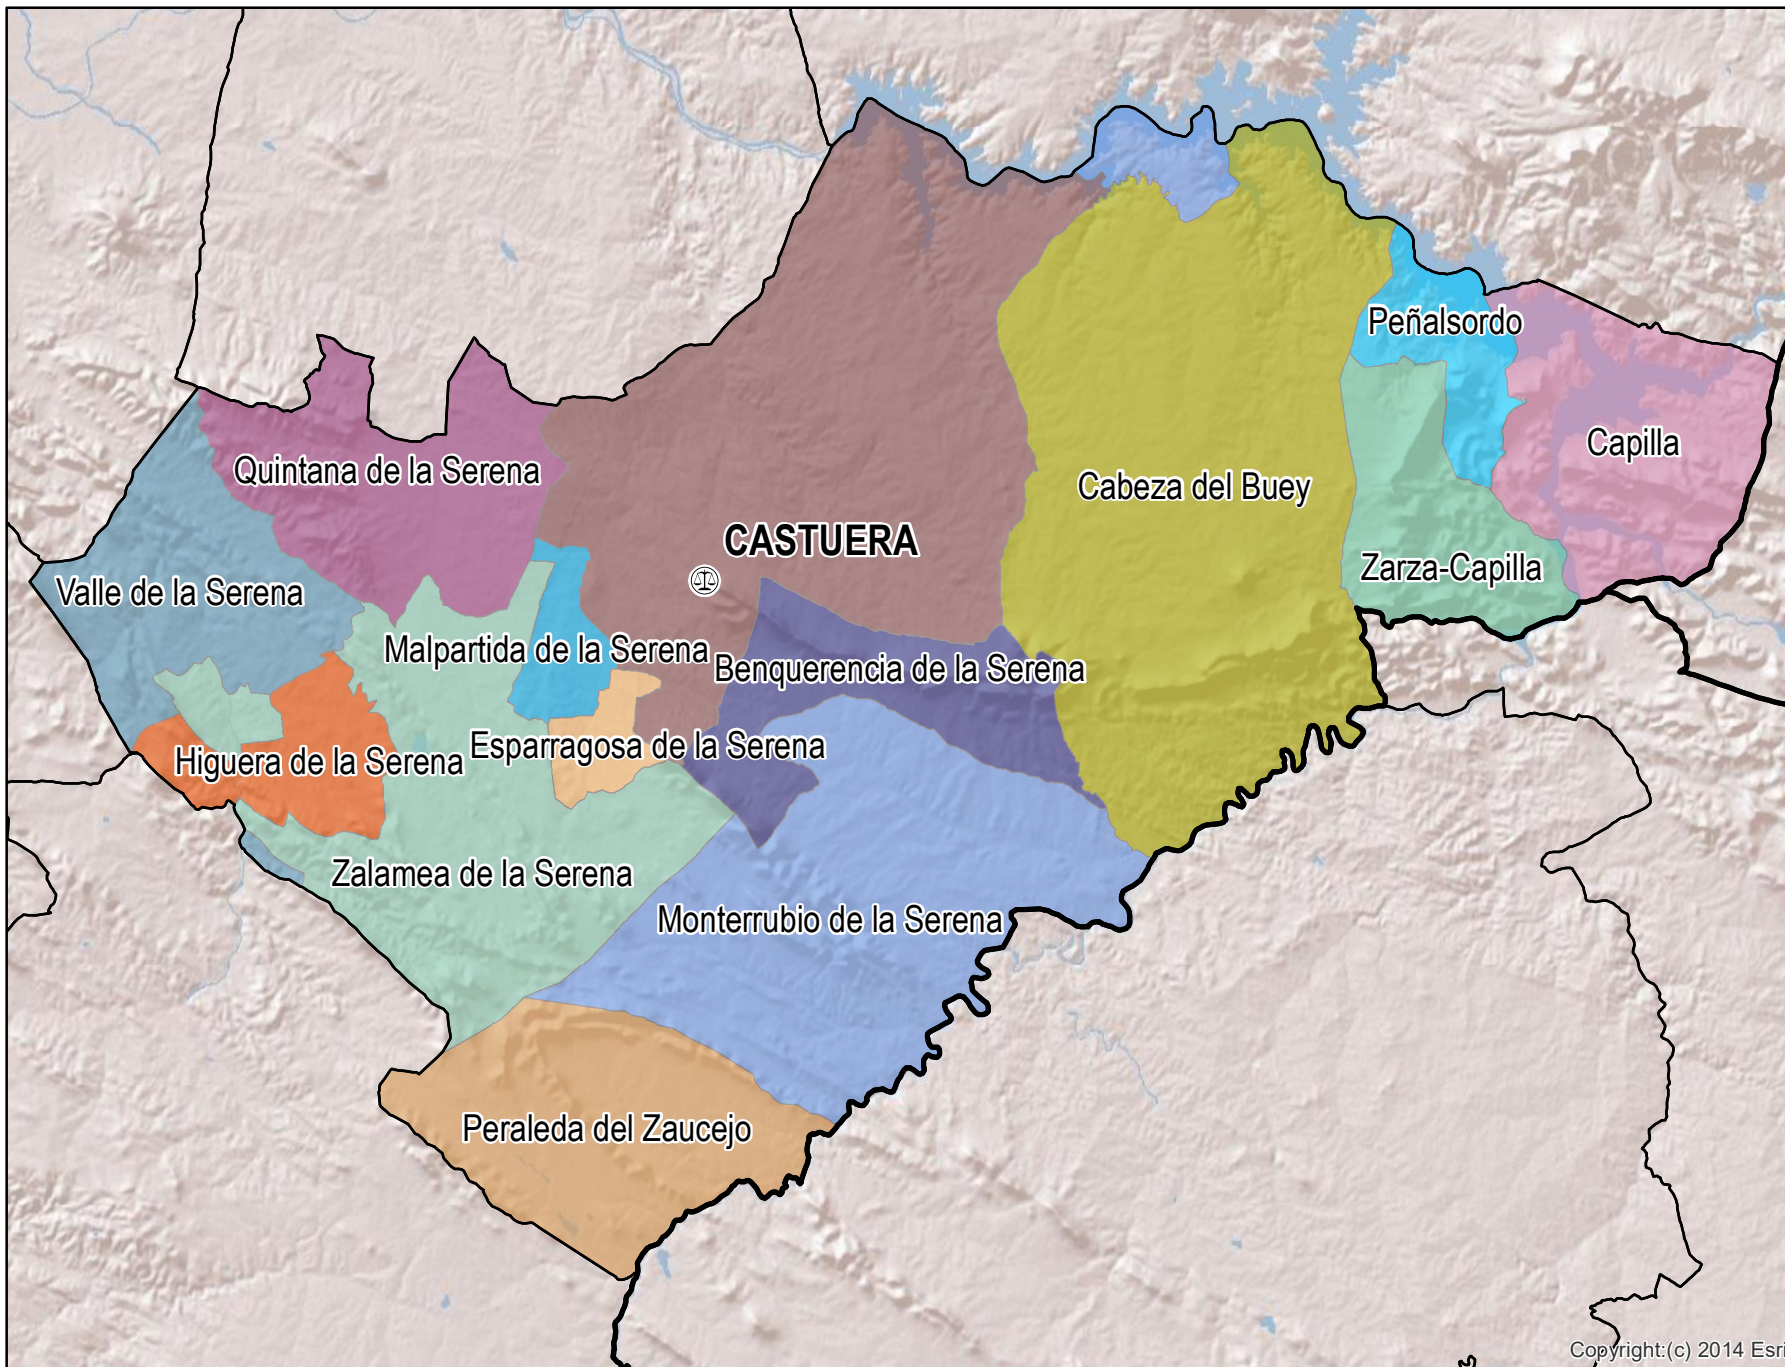

# Castuera

Mapa del Partido Judicial y municipios de su ámbito territorial

**Cabecera Partido Judicial**

Municipios:	14
Población:	26.763 hab.
Superficie:	2.392,3 Km <sup>2</sup>
Unidades Judiciales:	2