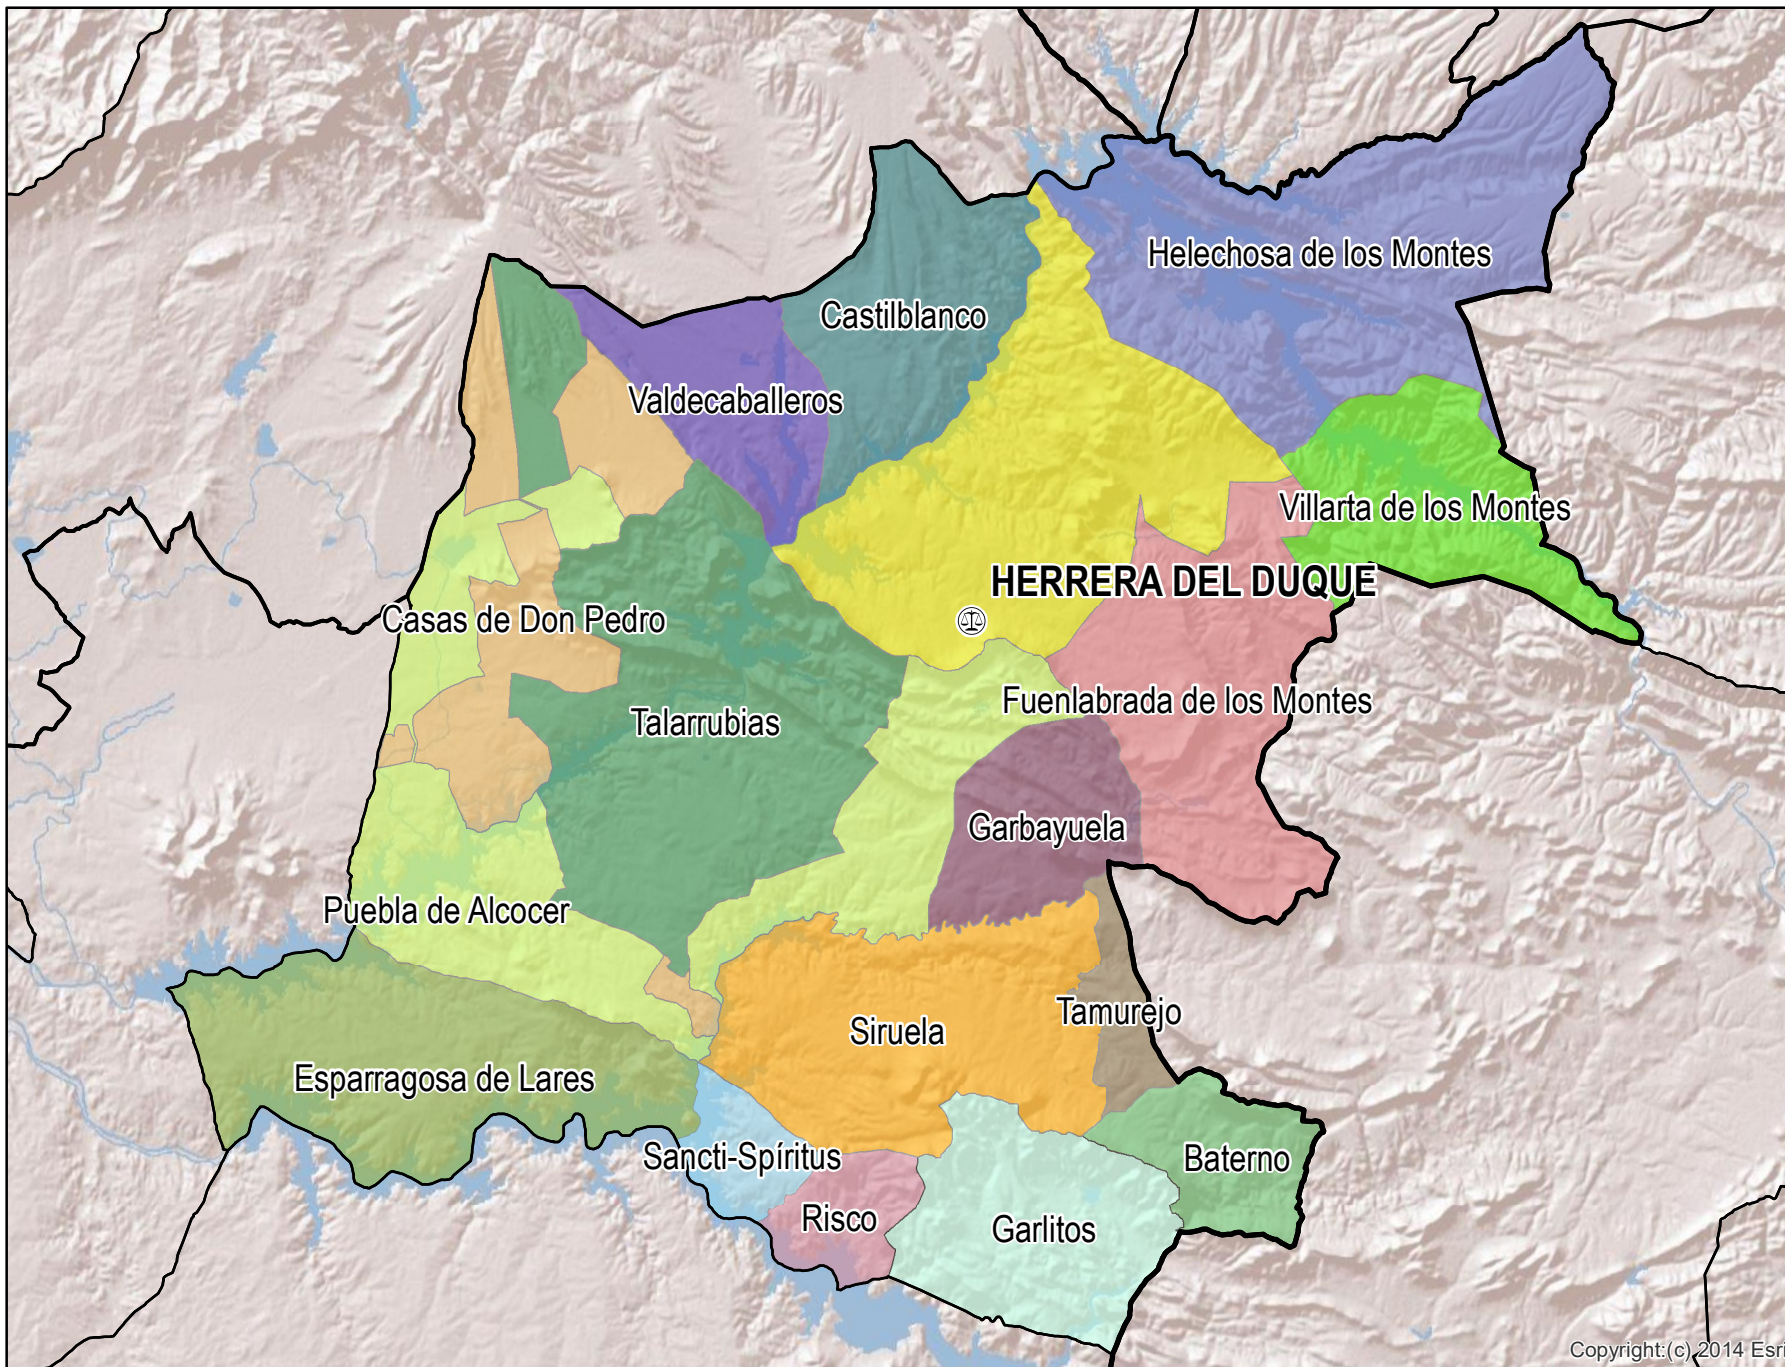

# Herrera del Duque

Mapa del Partido Judicial y municipios de su ámbito territorial

Cabecera Partido Judicial

Municipios:	17
Población:	18.521 hab.
Superficie:	2.691,6 Km <sup>2</sup>
Unidades Judiciales:	1