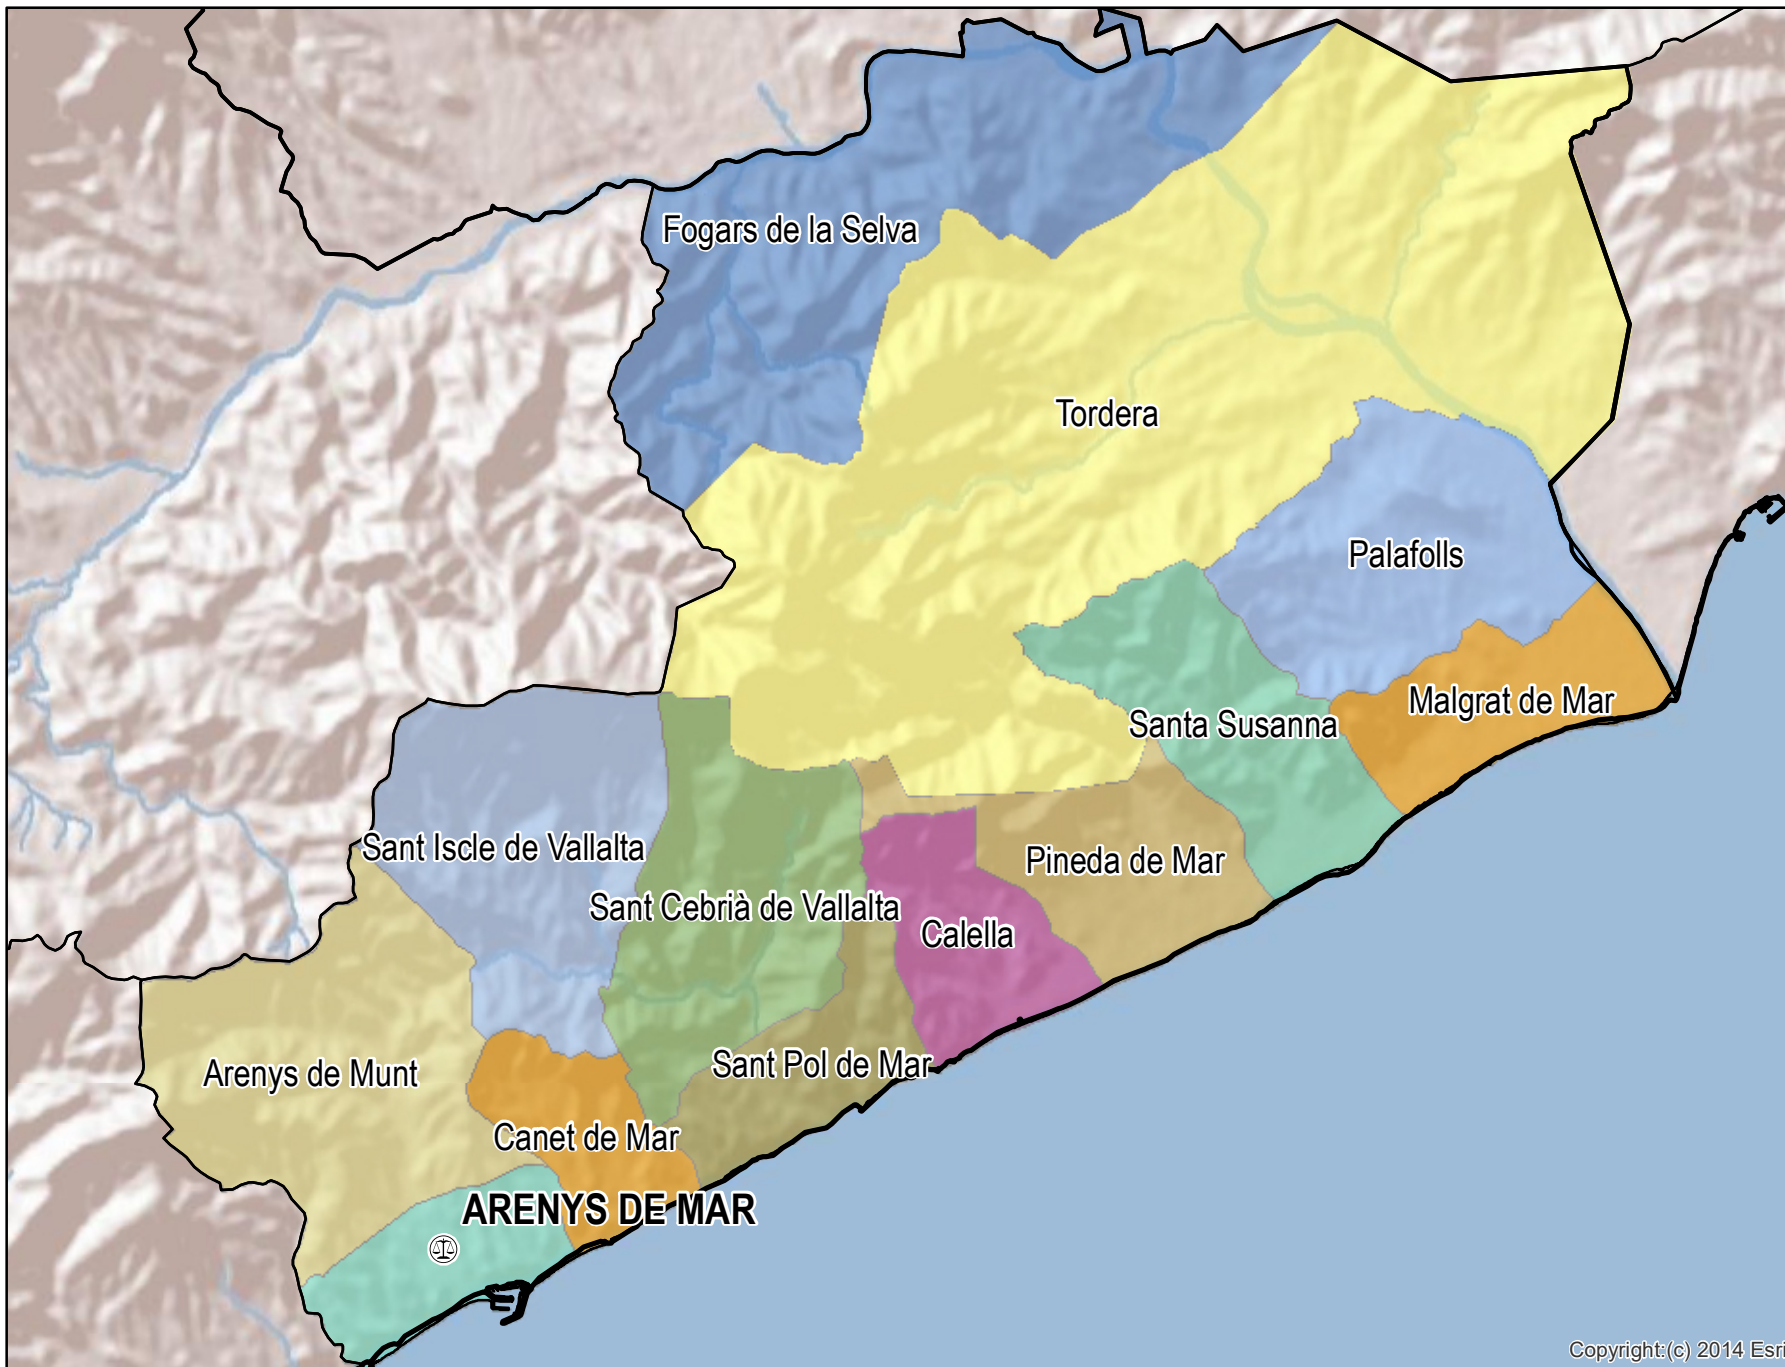

Arenys de Mar

Mapa del Partido Judicial y municipios de su ámbito territorial

 **Cabecera Partido Judicial**

Municipios:	13
Población:	149.273 hab.
Superficie:	247,5 Km ²
Unidades Judiciales:	10