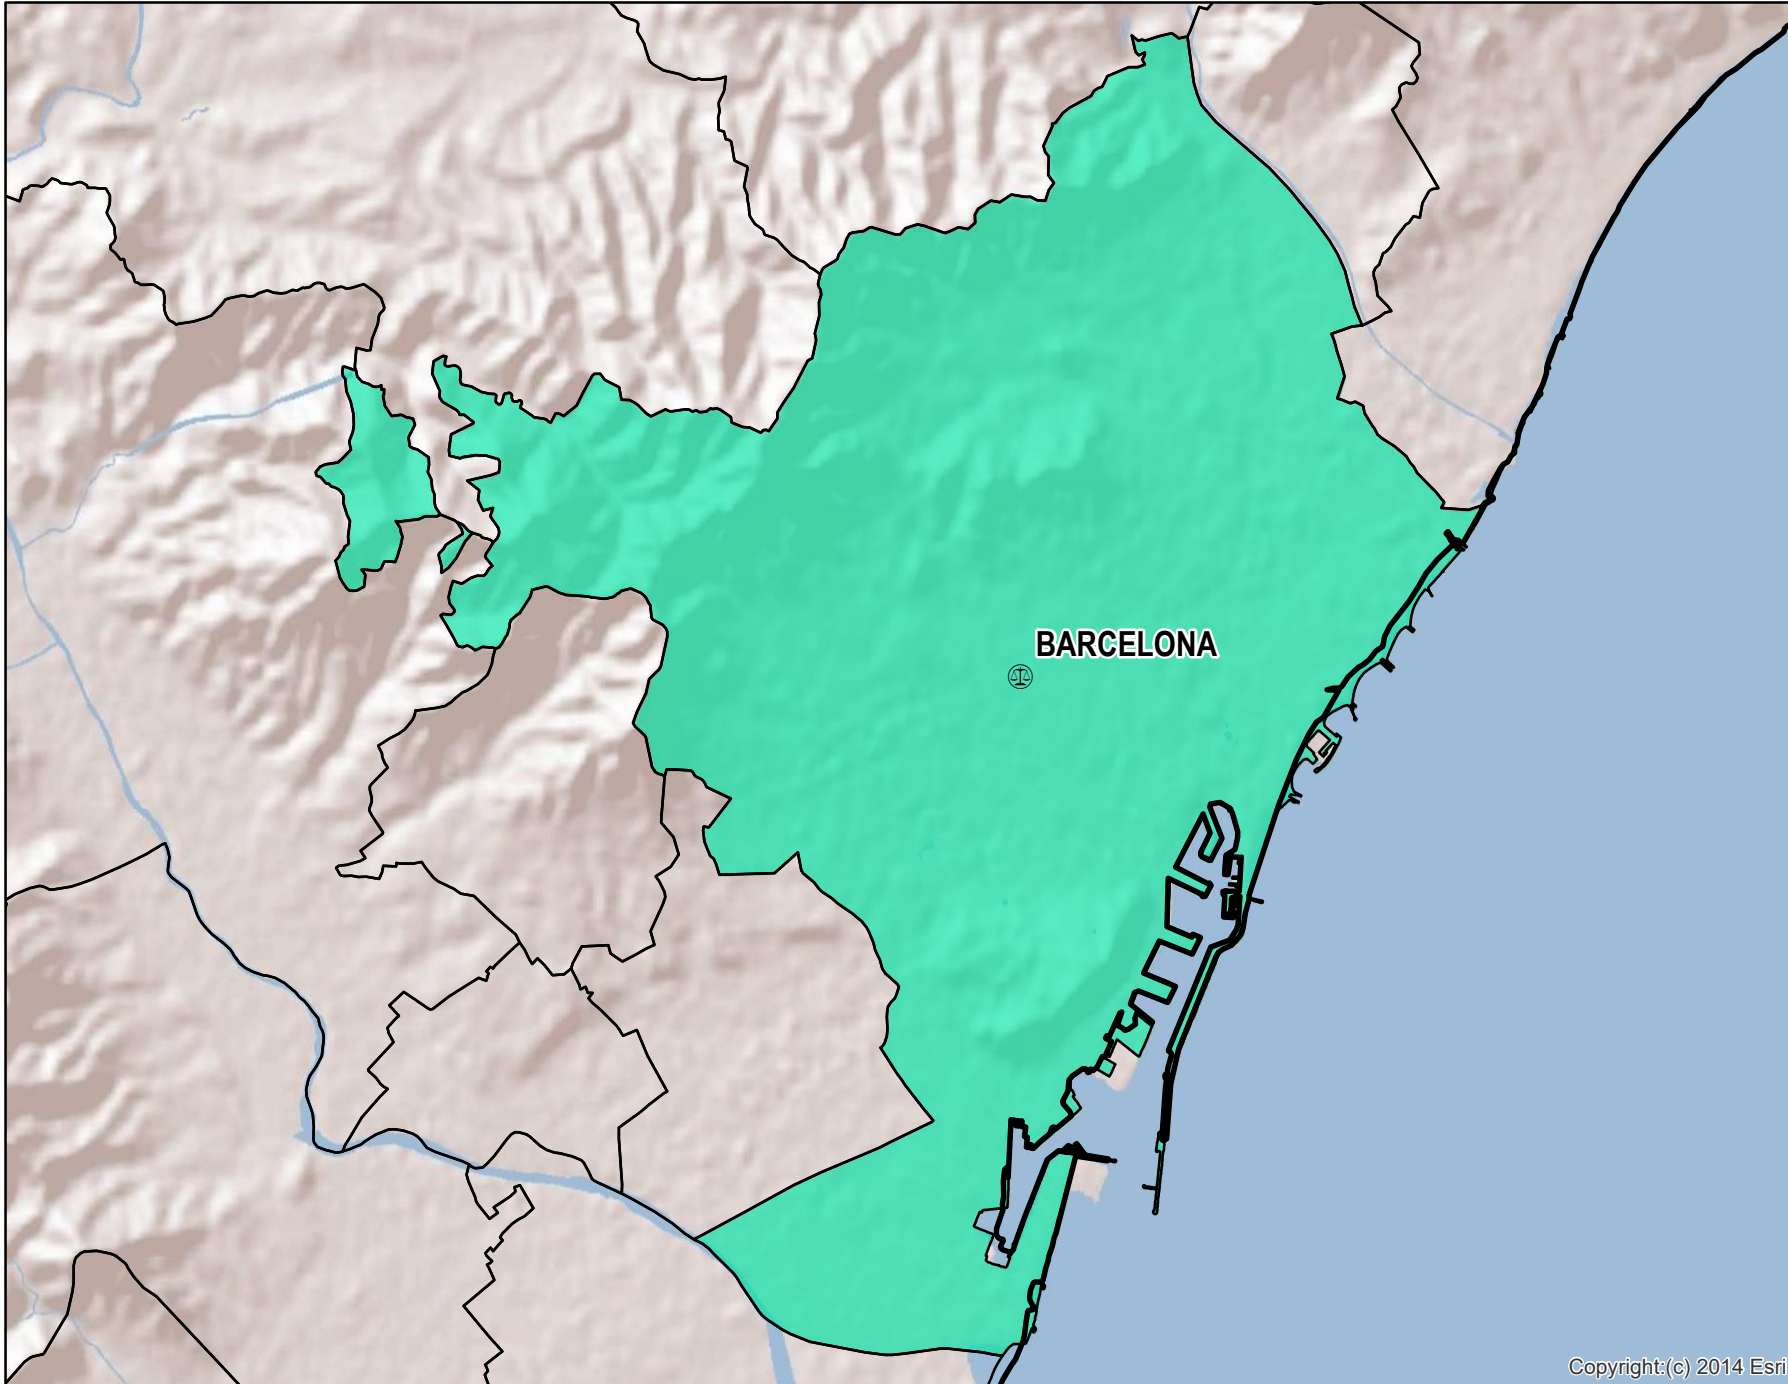

Barcelona

Mapa de Partido Judicial y municipios de su ámbito territorial

 Cabecera Partido Judicial

Municipios: 1
Población: 1.636.193 hab.
Superficie: 98,2 Km²
Unidades Judiciales: 380