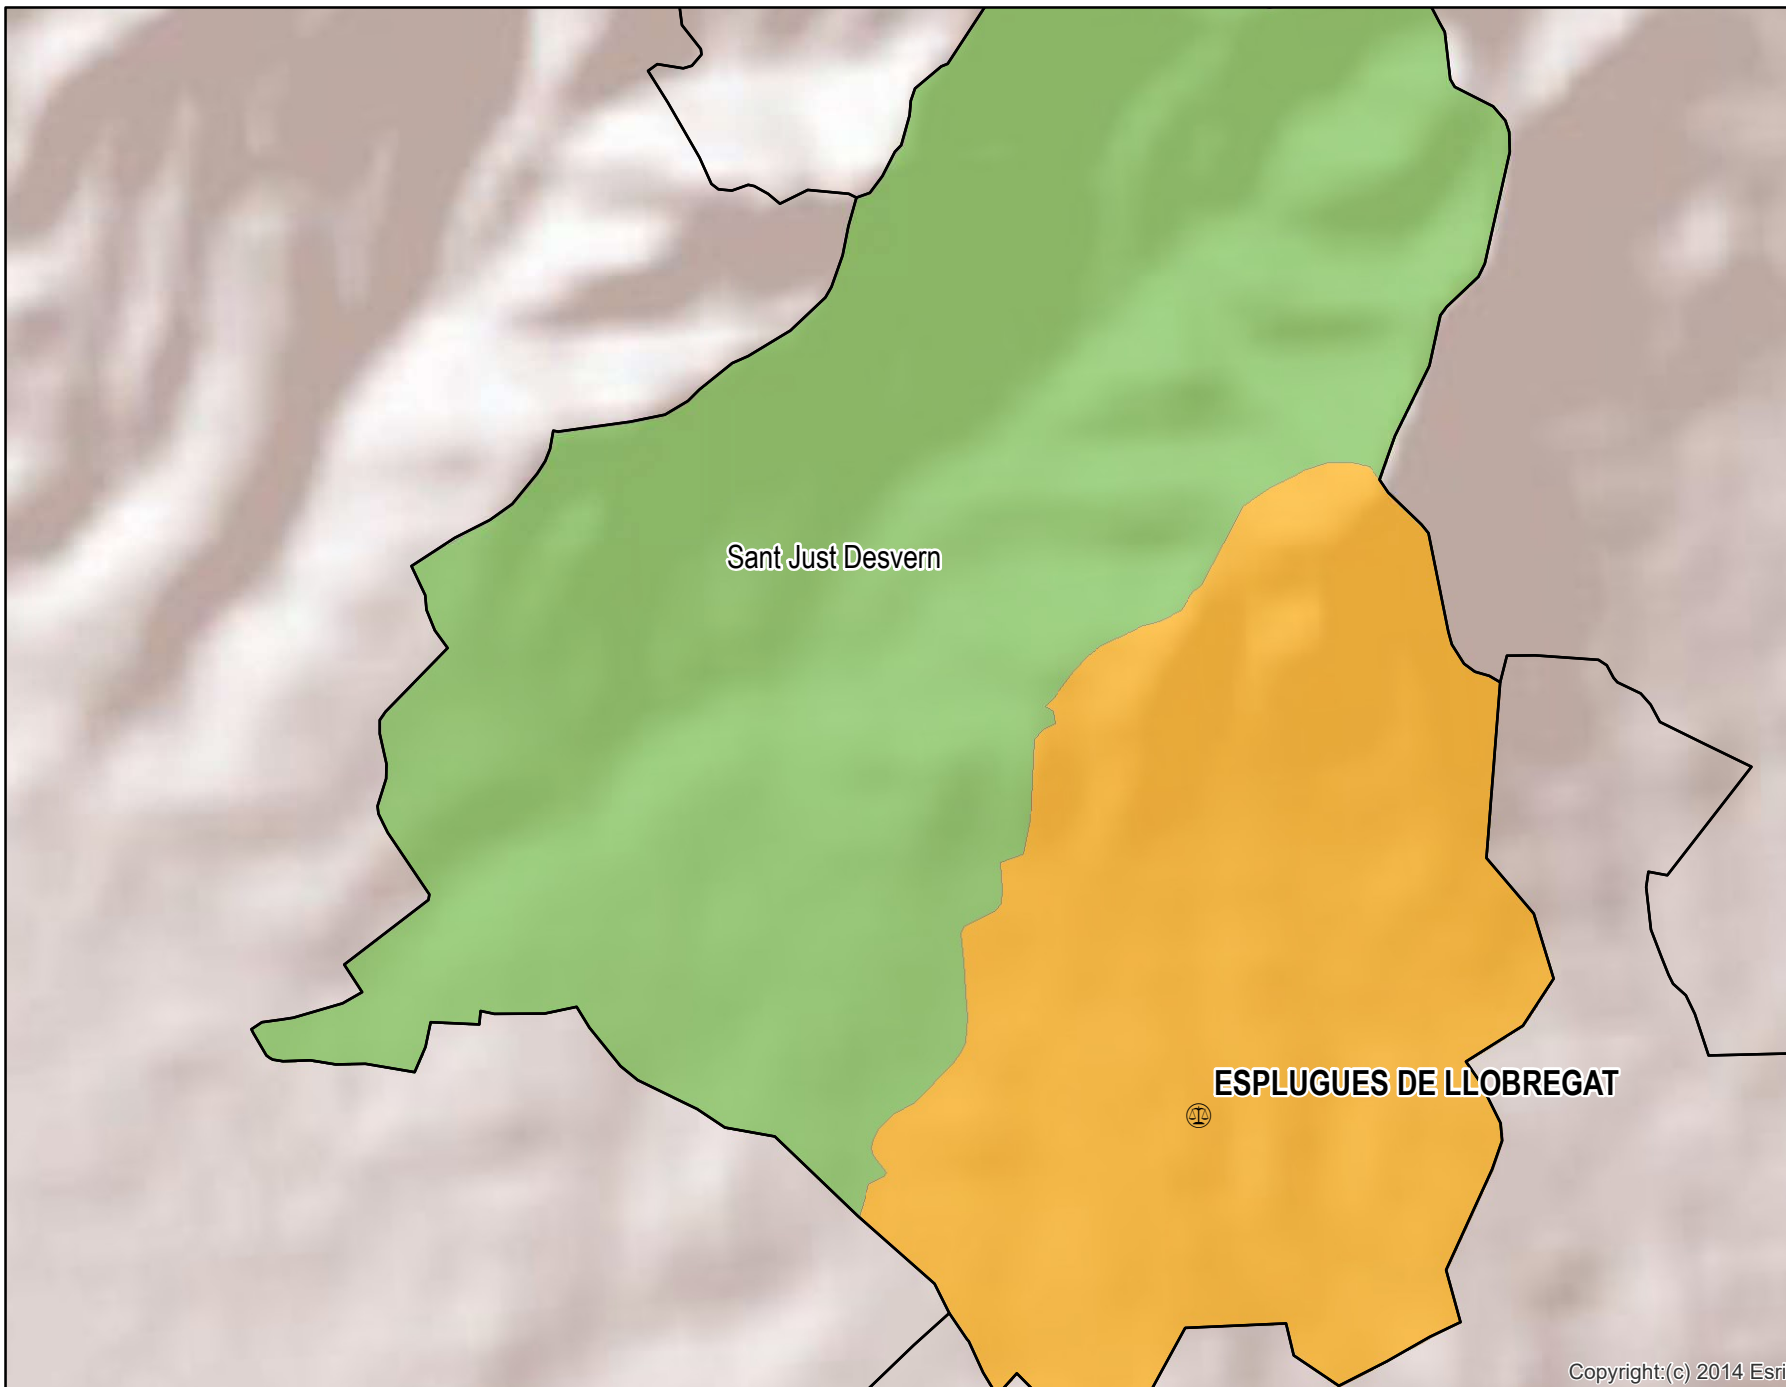

Esplugues de Llobregat

Mapa de Partido Judicial y municipios de su ámbito territorial

 Cabecera Partido Judicial

Municipios:	2
Población:	66.220 hab.
Superficie:	12,4 Km ²
Unidades Judiciales:	3