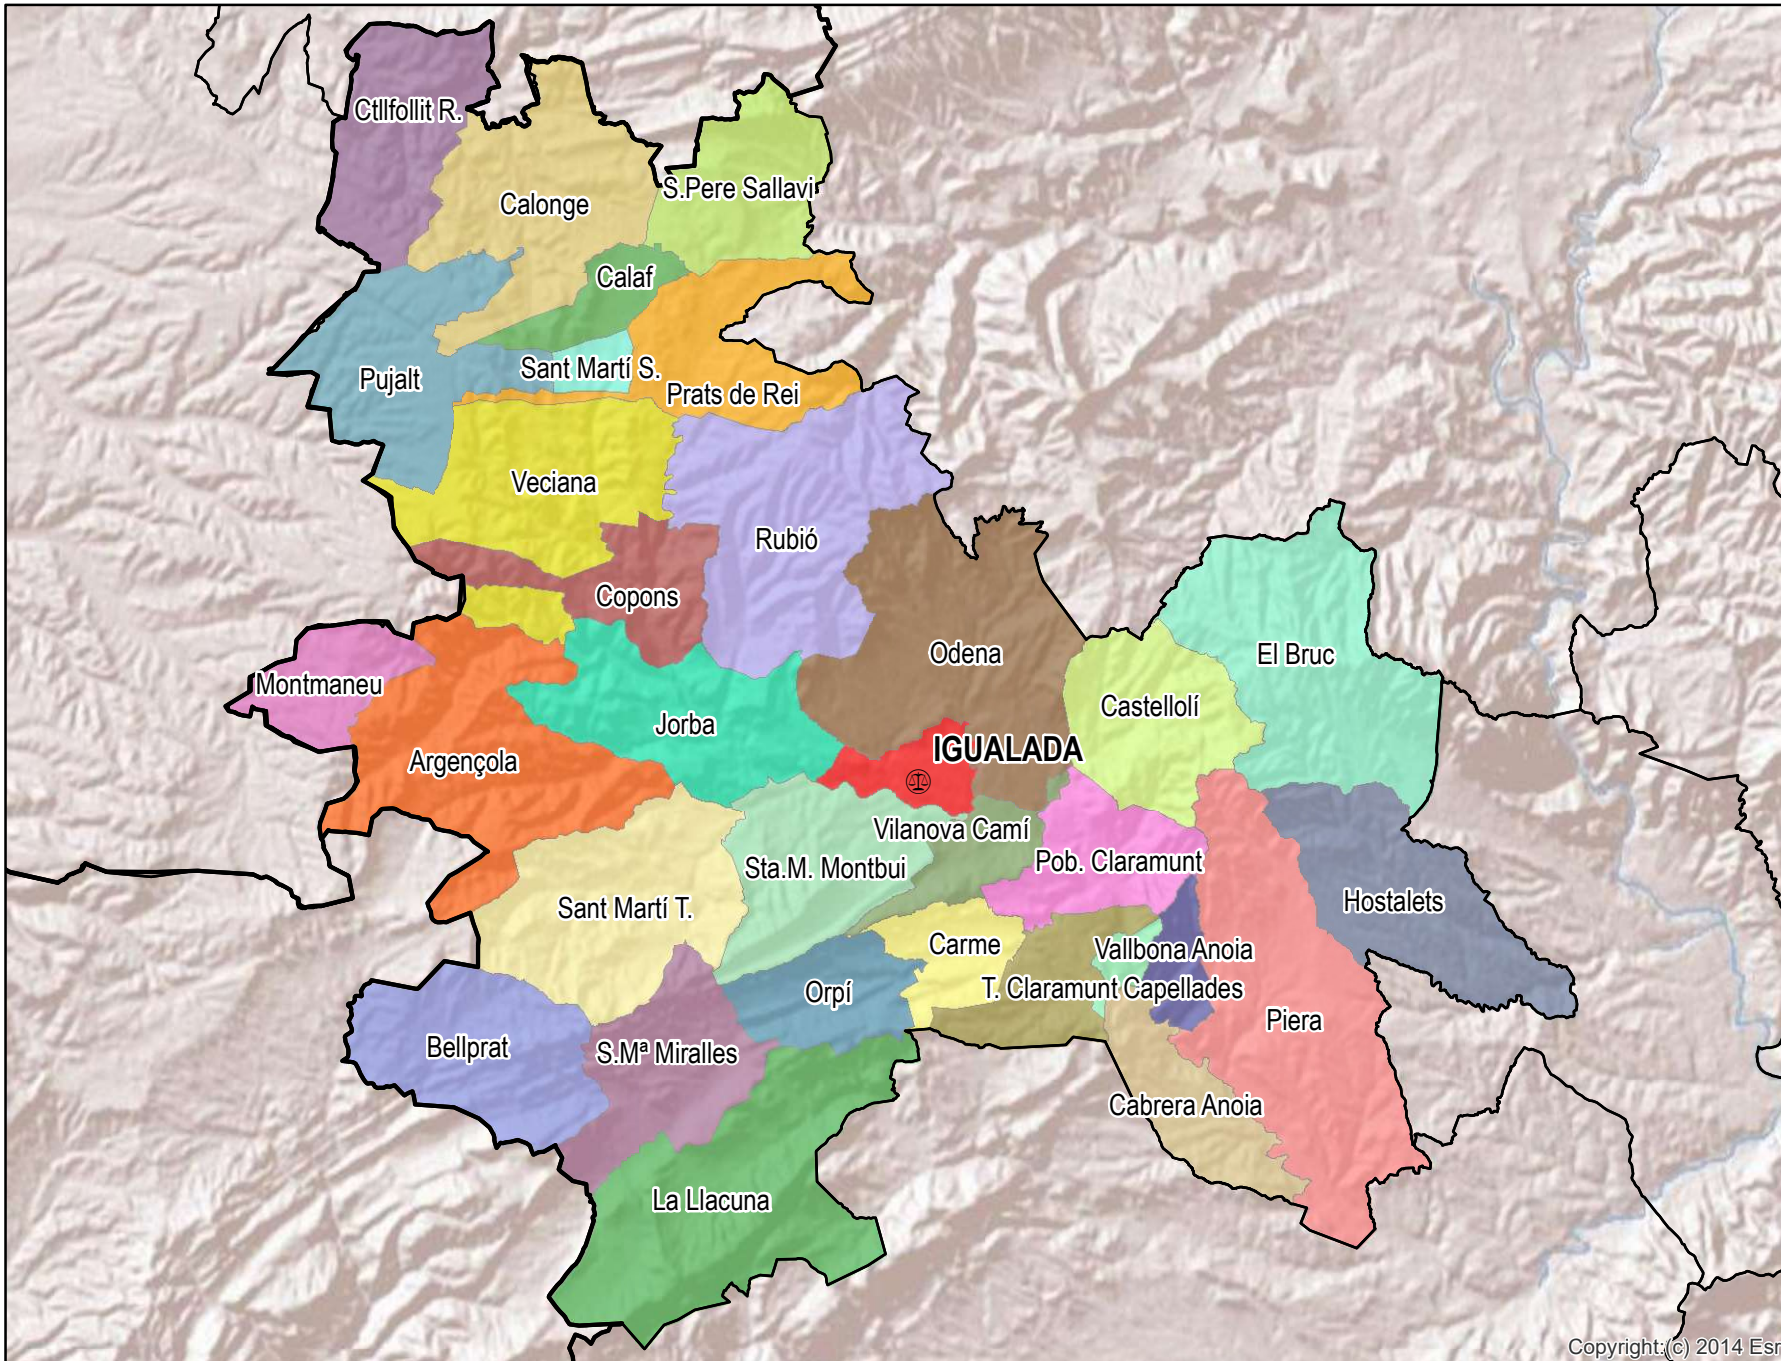

Igualada

Mapa del Partido Judicial y municipios de su ámbito territorial

Cabecera Partido Judicial

Municipios:	32
Población:	115.321 hab.
Superficie:	850,8 Km ²
Unidades Judiciales:	5