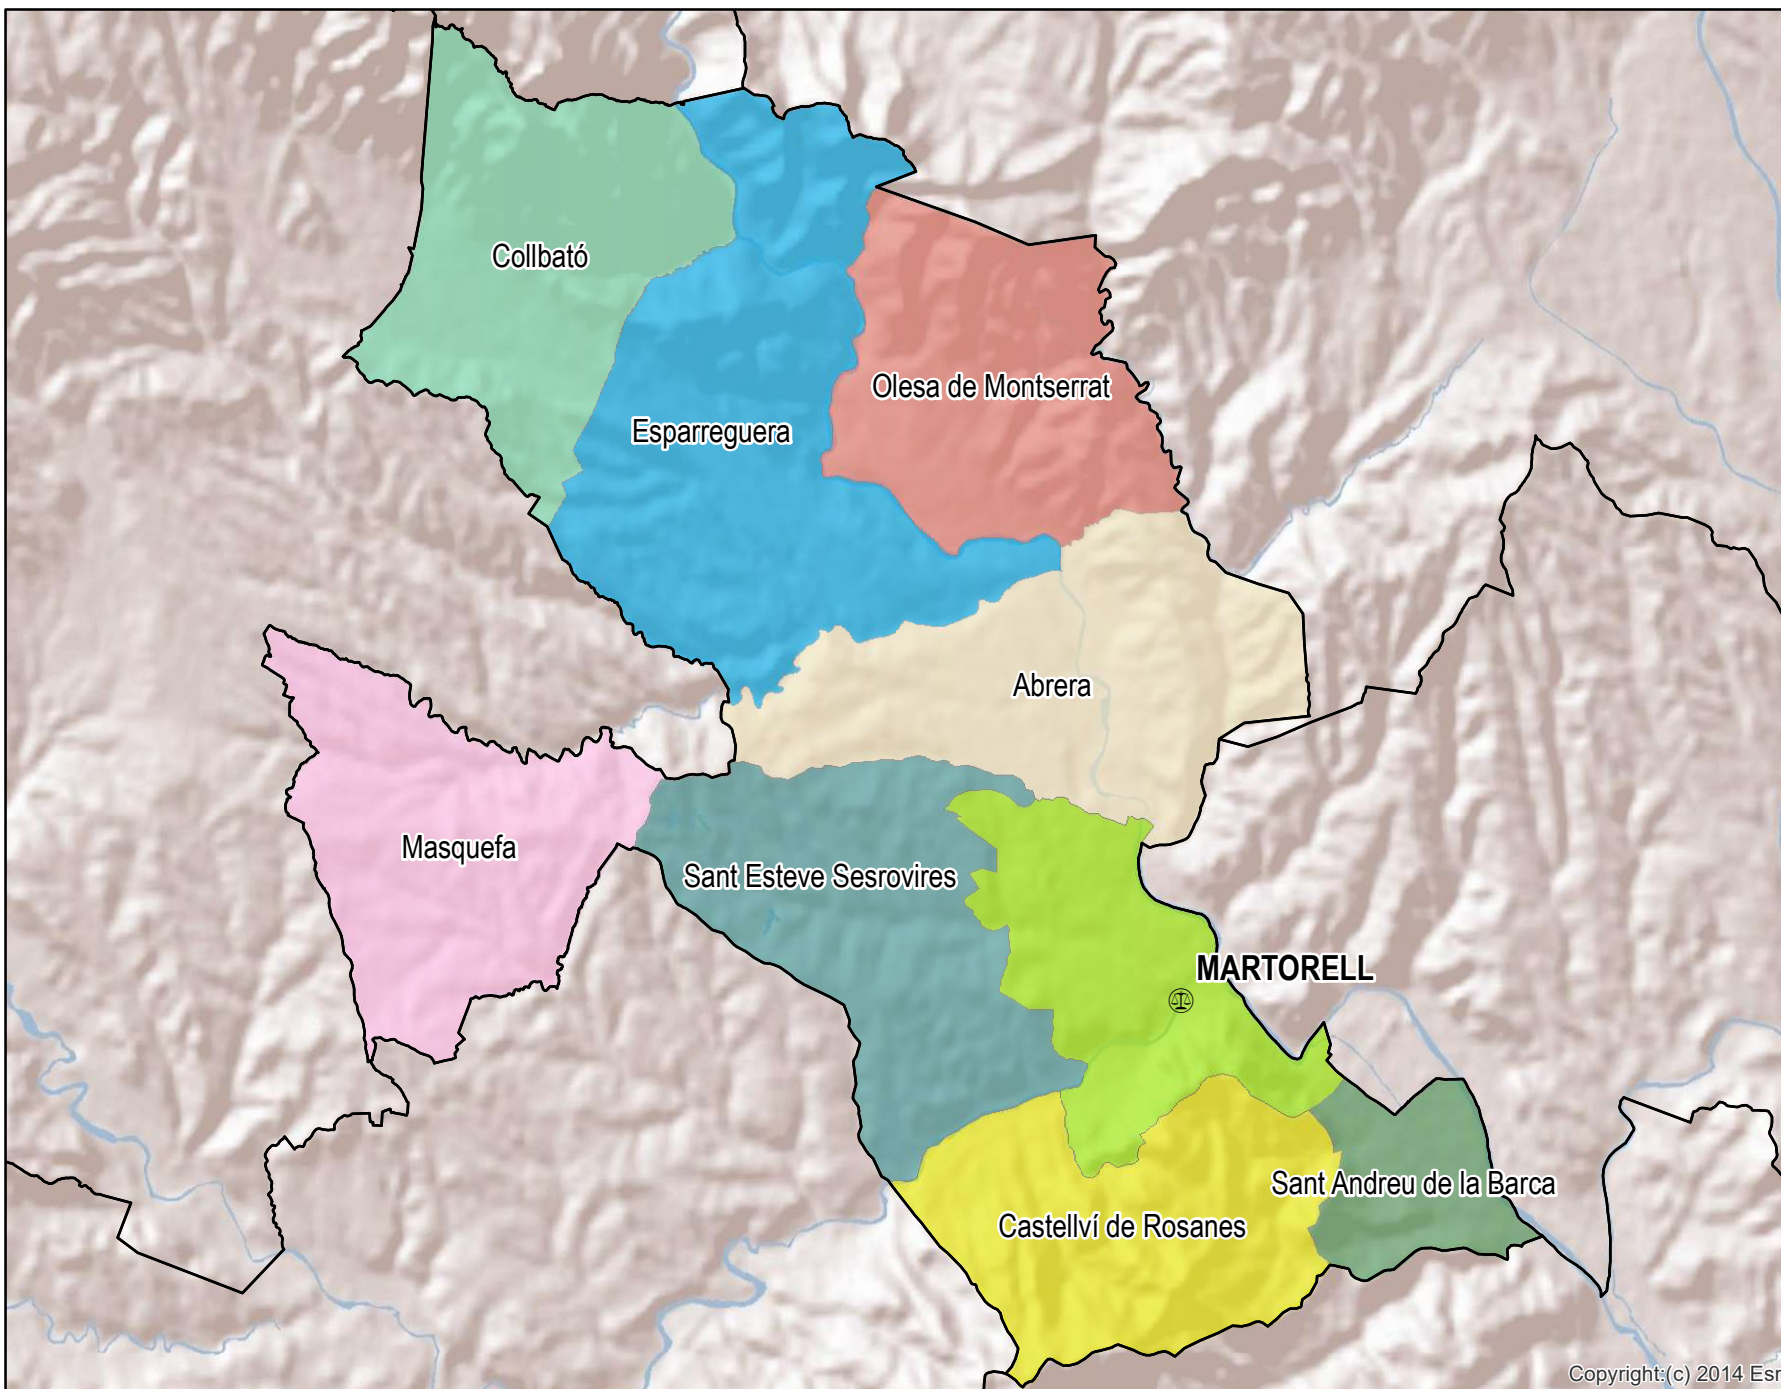

# Martorell

Mapa de Partido Judicial y municipios de su ámbito territorial

 Cabecera Partido Judicial

|                      |                       |
|----------------------|-----------------------|
| Municipios:          | 9                     |
| Población:           | 139.438 hab.          |
| Superficie:          | 152,6 Km <sup>2</sup> |
| Unidades Judiciales: | 7                     |