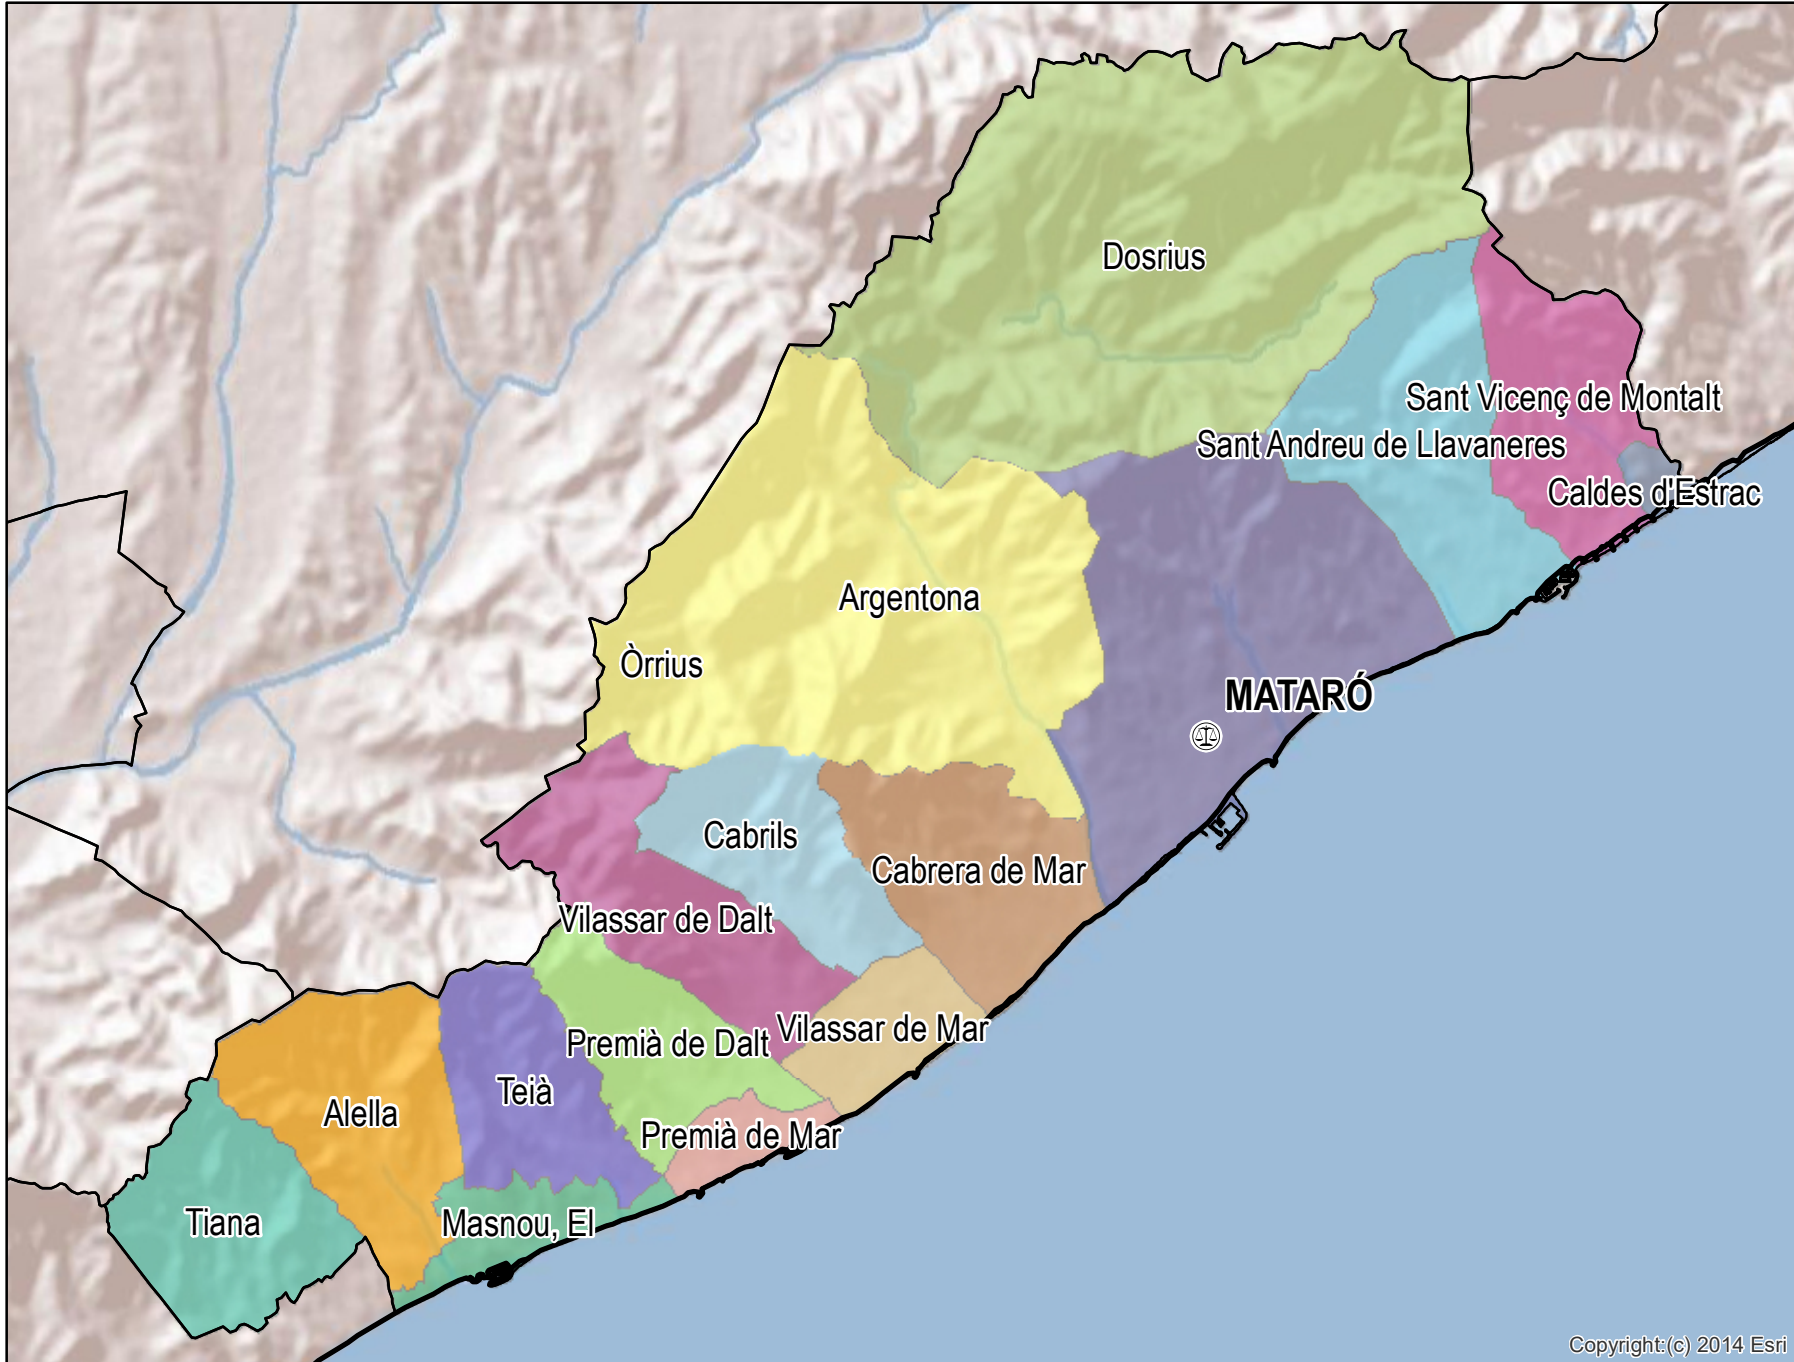

Mataró

Mapa del Partido Judicial y municipios de su ámbito territorial

 Cabecera Partido Judicial

| | |
|----------------------|-----------------------|
| Municipios: | 17 |
| Población: | 299.632 hab. |
| Superficie: | 179,4 Km ² |
| Unidades Judiciales: | 19 |