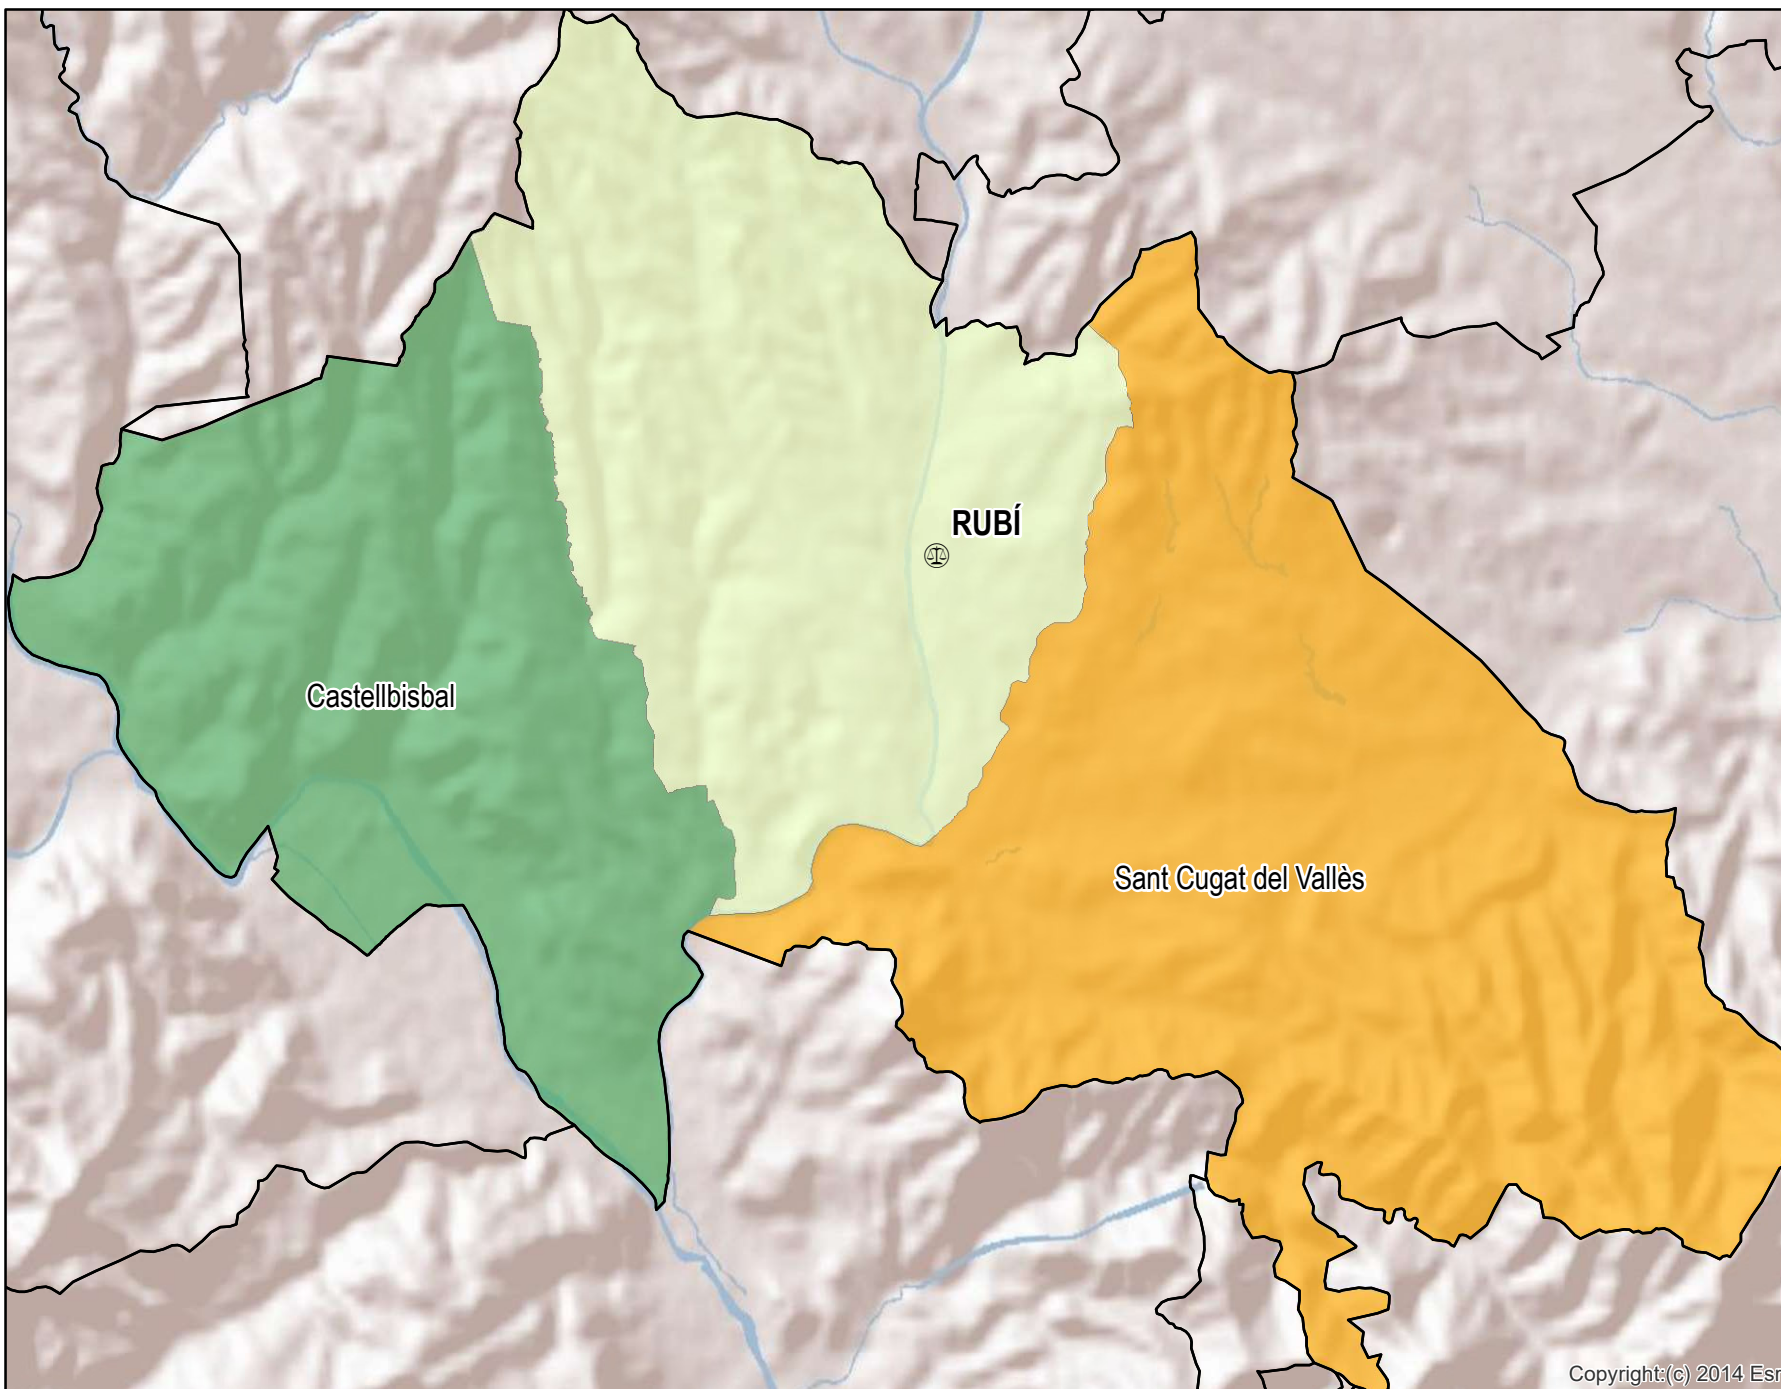

Rubí

Mapa de Partido Judicial y municipios de su ámbito territorial

 Cabecera Partido Judicial

Municipios:	3
Población:	187.467 hab.
Superficie:	111,5 Km ²
Unidades Judiciales:	8