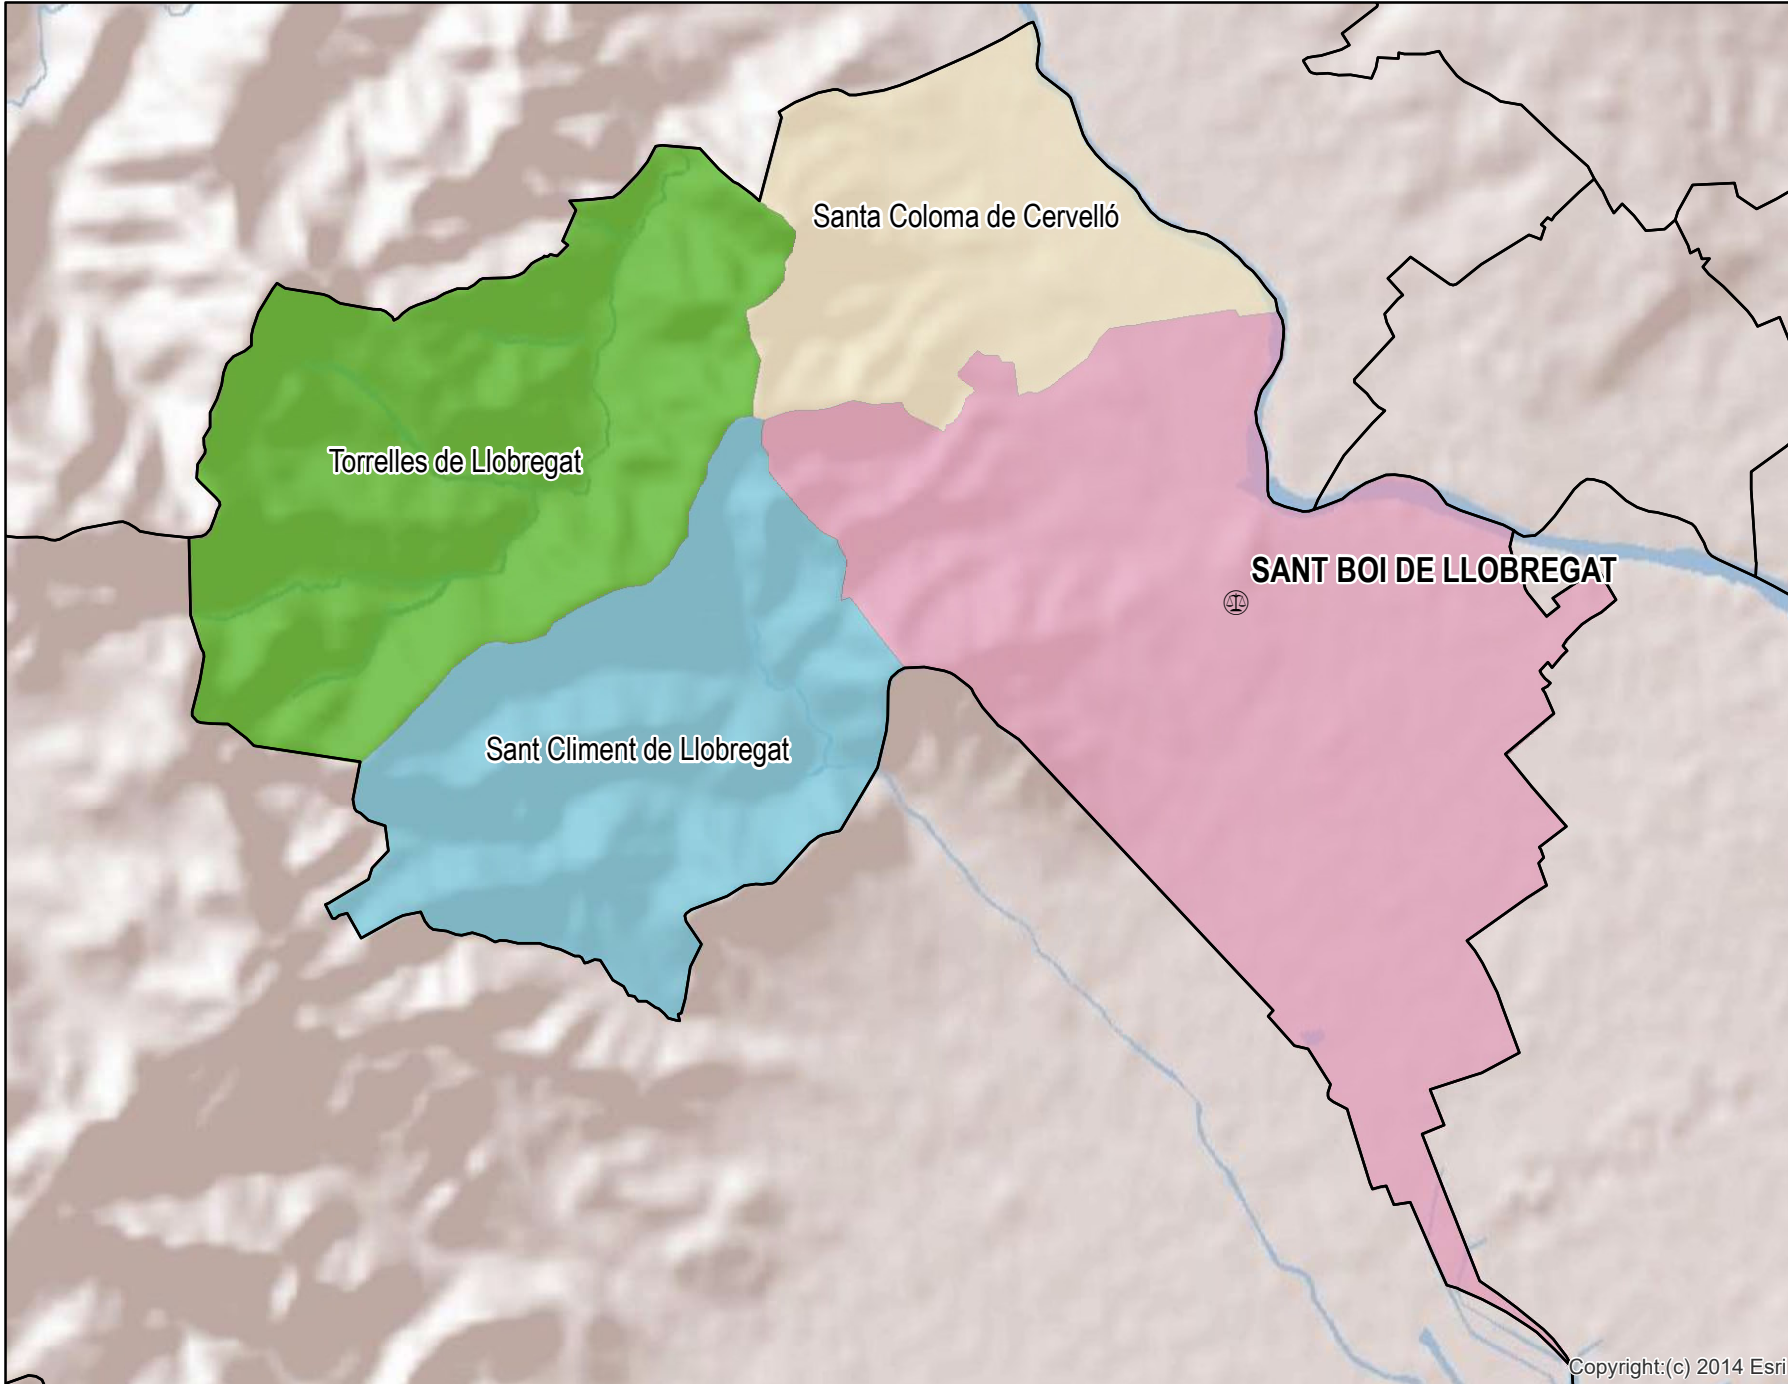

Sant Boi de Llobregat

Mapa de Partido Judicial y municipios de su ámbito territorial

 Cabecera Partido Judicial

Municipios:	4
Población:	102.036 hab.
Superficie:	54,1 Km ²
Unidades Judiciales:	6