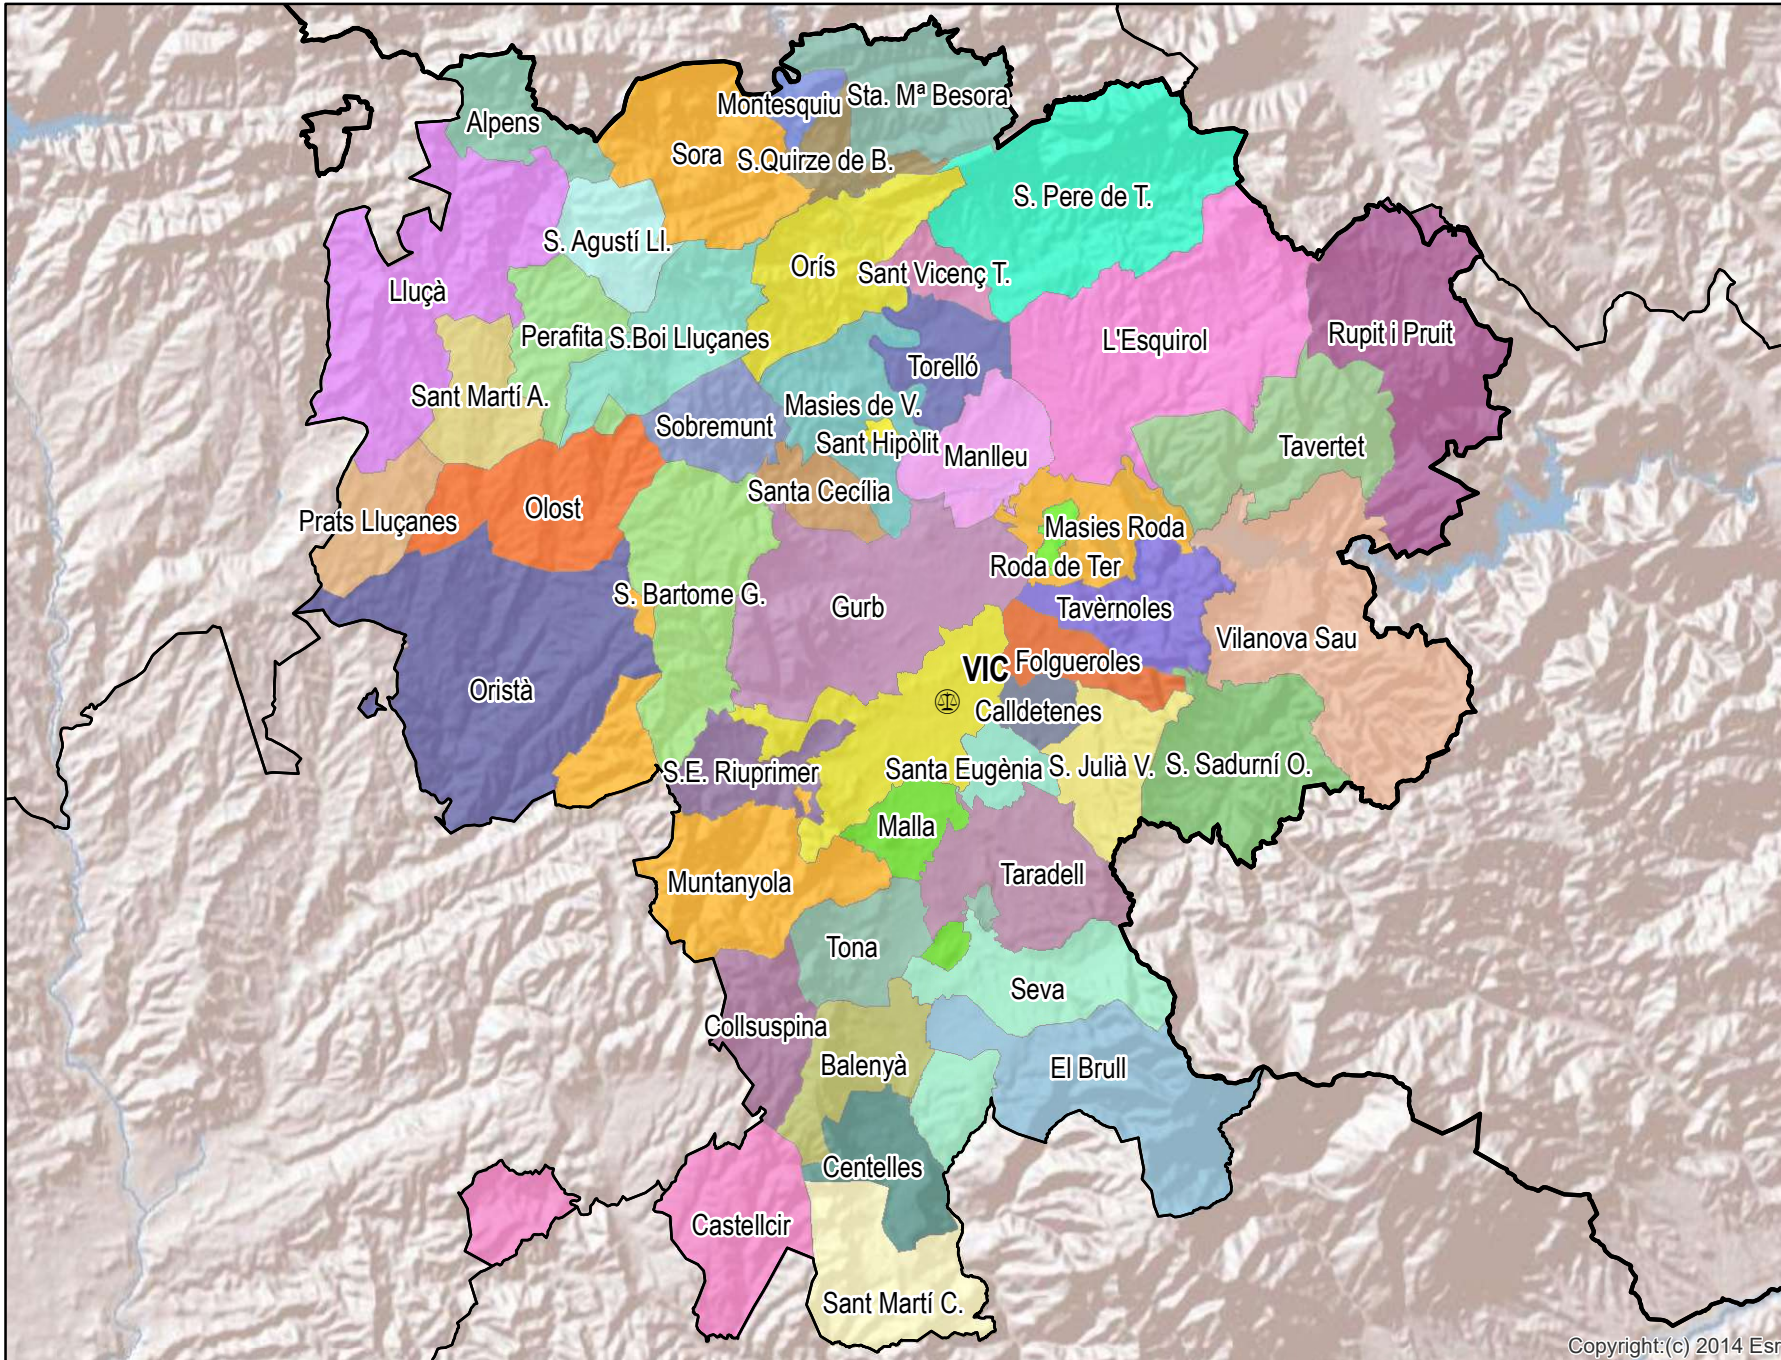

# Vic

## Mapa del Partido Judicial y municipios de su ámbito territorial

**Cabecera Partido Judicial**

Municipios:	49
Población:	164.873 hab.
Superficie:	1.194,8 Km <sup>2</sup>
Unidades Judiciales:	6