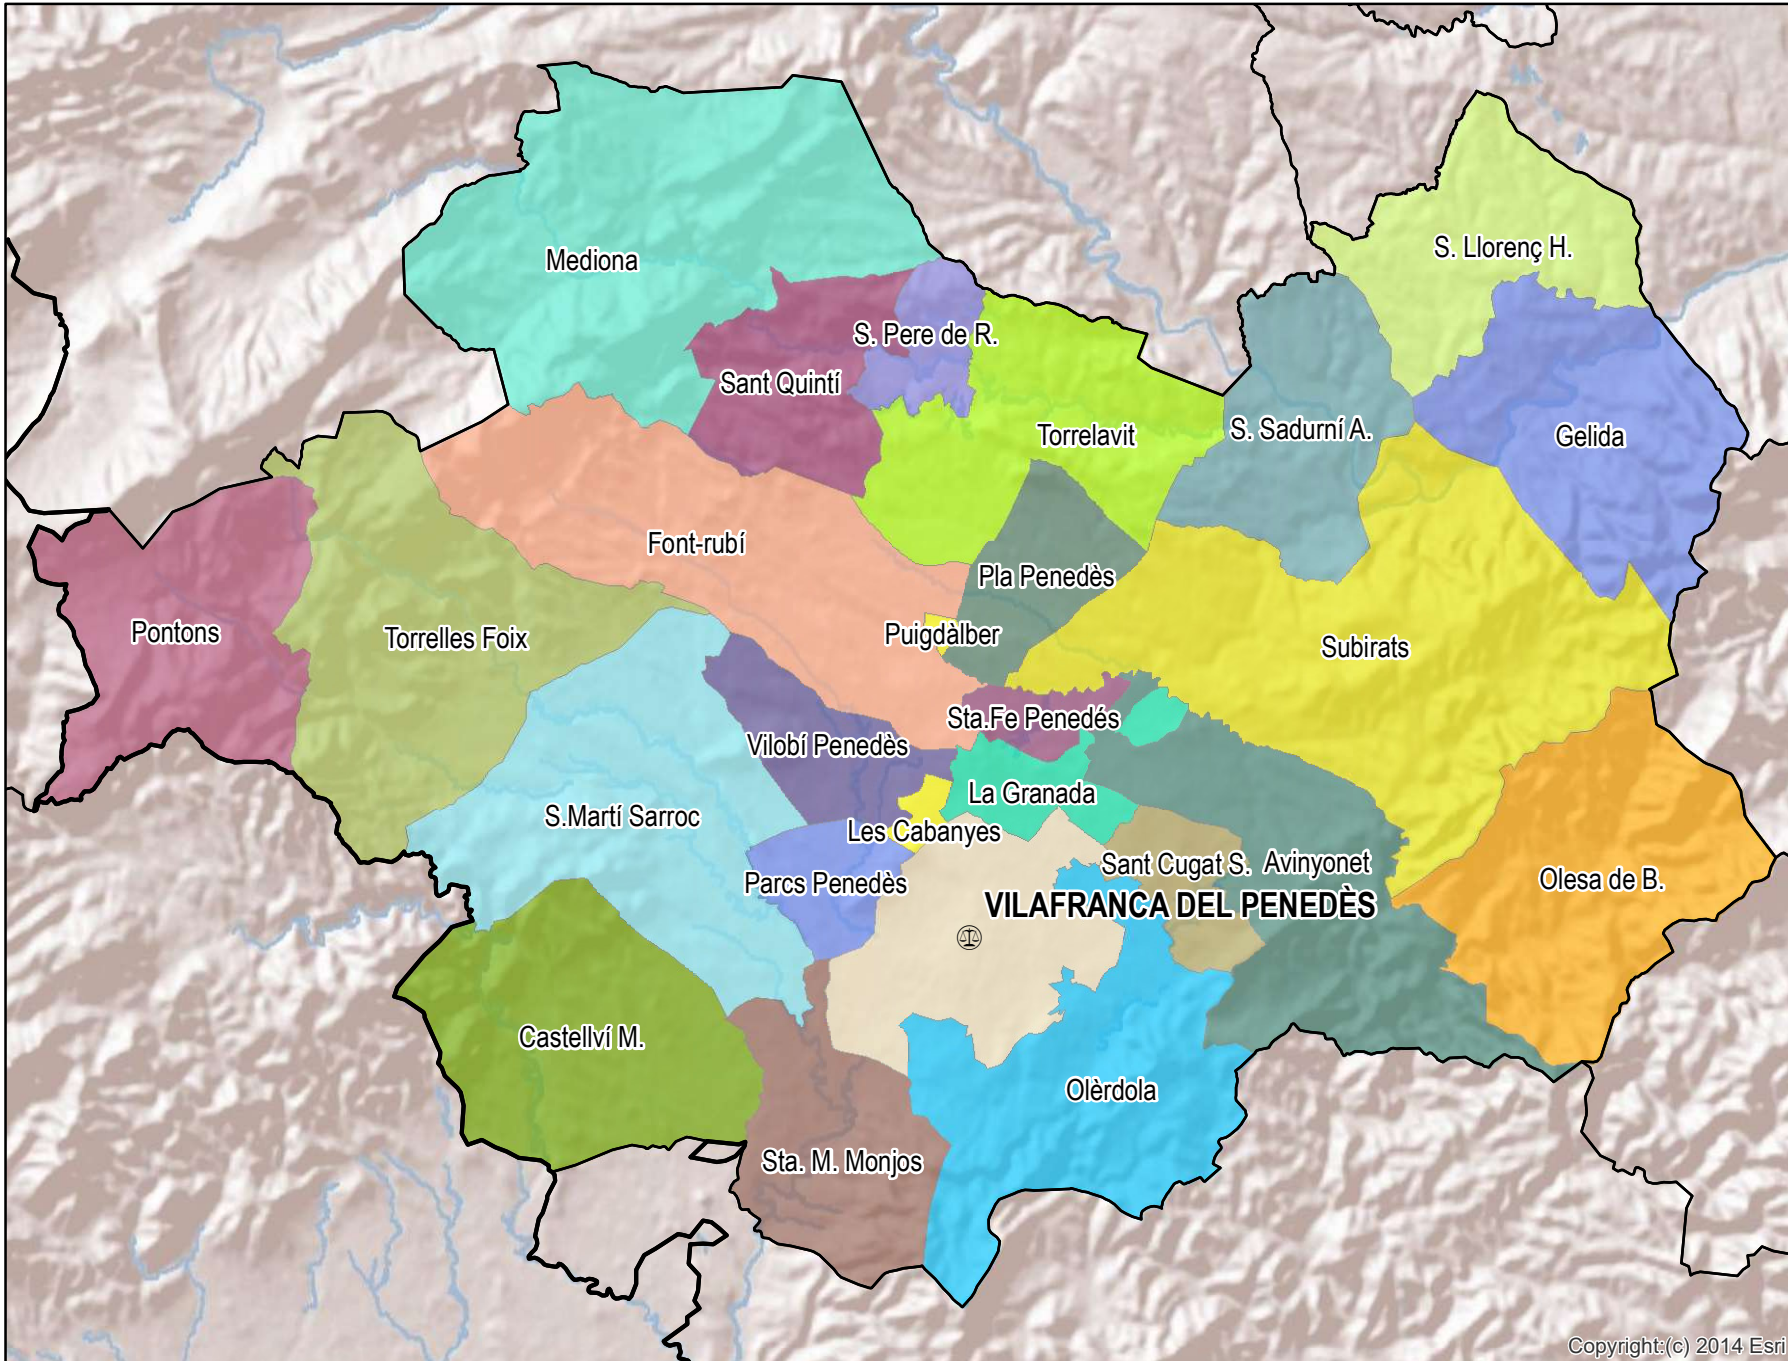

Vilafranca del Penedès

Mapa del Partido Judicial y municipios de su ámbito territorial

Cabecera Partido Judicial

Municipios:	26
Población:	108.455 hab.
Superficie:	546 Km ²
Unidades Judiciales:	5