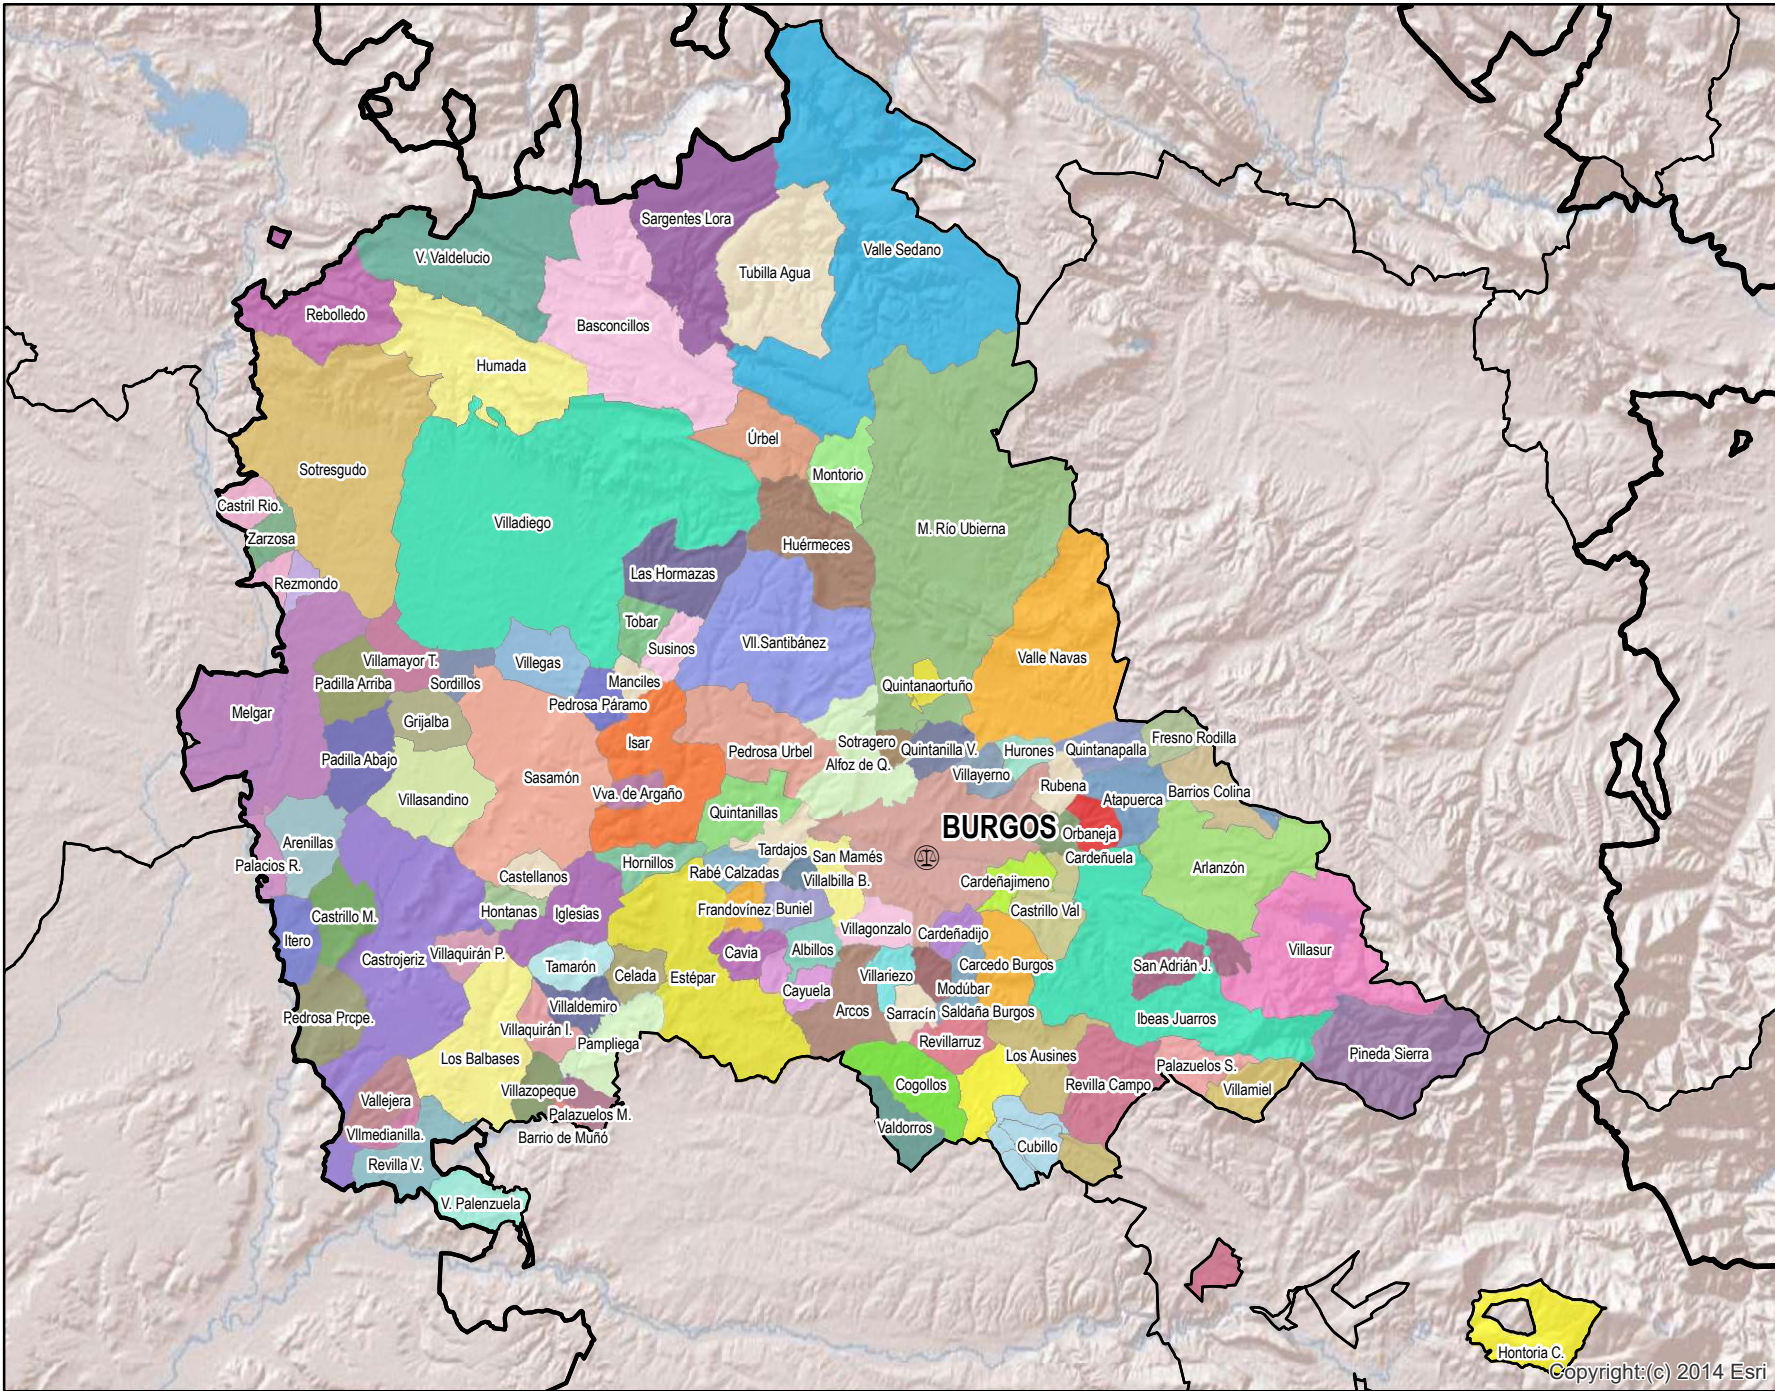

# Burgos

## Mapa de Partido Judicial y municipios de su ámbito territorial

 Cabecera Partido Judicial

Municipios:	108
Población:	211.108 hab.
Superficie:	4.356,9 Km <sup>2</sup>
Unidades Judiciales:	49

06/09/2023

1:535.000

Proyección UTM, Zona 30N  
Datum ETRS89